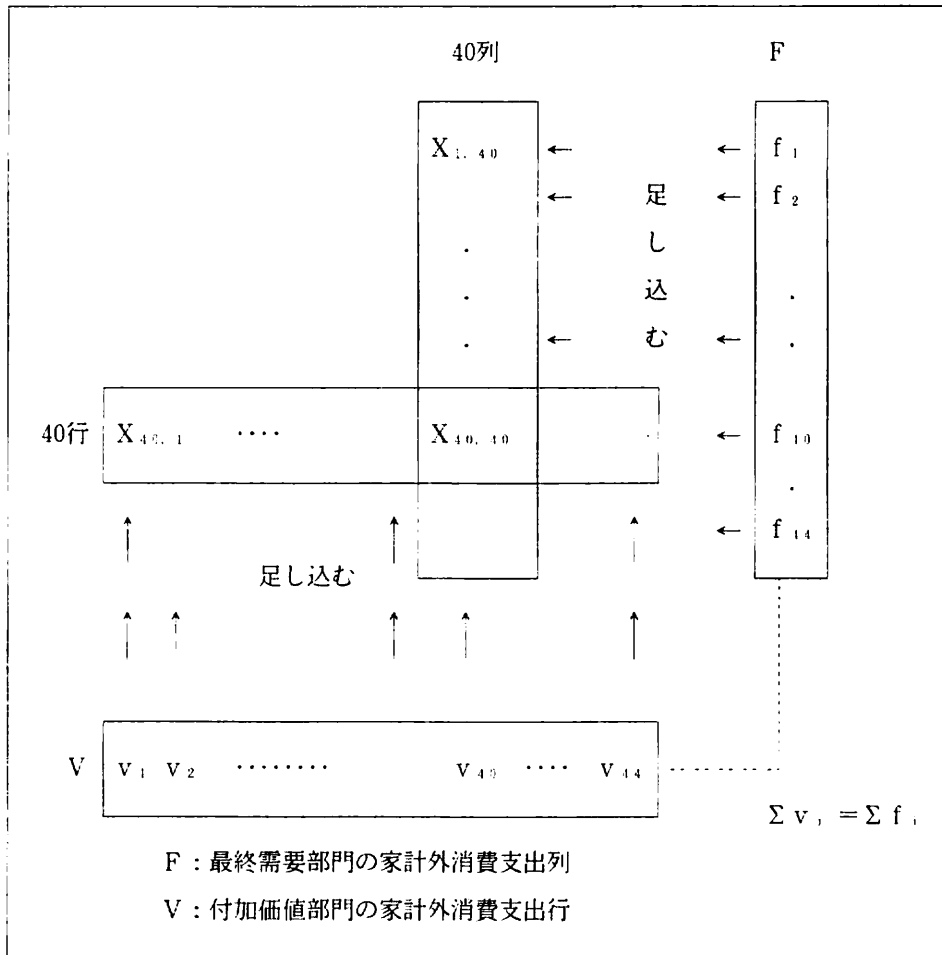

価値の方から移動する第40列数値を足し込むか、最終需要の方から移動する第40行数値を足し込むか、といった問題である（両者は一般に合致しない）。

図解すると、 f_{40} と v_{40} が等しい場合は問題ないが、等しくない場合は $X_{10, 40}$ に足し込むのは f_{10} と v_{40} のどちらにするか、という問題である。どちらを足し込むにしても行和・列和バランスは自動的に調整される。たとえば $X_{40, 40}$ には f_{40} を足し込むことにした場合、第40列の列和は全体として、 $\sum f_i - v_{40}$ 増加する

第40行の行和は全体として、 $\sum v_i - v_{40}$ 増加する

ところで家計外消費支出の行和と列和は等しく、 $\sum v_i = \sum f_i$ であるから、増加する第40部門の行和と列和は等しいことになり、バランスは保たれる。 v_{40} を $X_{10, 40}$ に足し込む場合も同様である。実際の産業連関表では、 f_{40} の方が v_{40} よりはるかに大きくなっ