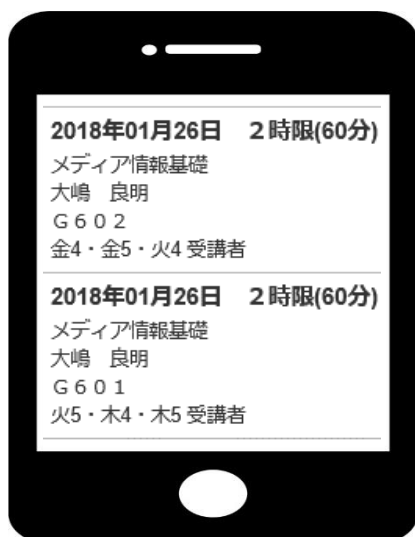

情報ポータルからの定期試験情報照会について

2017 年度秋学期より、情報ポータル（授業時間割・試験照会）から定期試験情報を確認いただけるようになりました。確認上の注意点を纏めましたので、以下ご一読ください。

1. 1 情報ポータルの掲載情報は、掲示板や学部 Web サイトに掲示している情報（試験日時・教室・対象）を抜粋し、定期試験日時順に示したものです。試験開始時刻、参照可否、その他注意事項等については、掲示板ならびに学部 Web サイトを確認してください。なお、JLP 生等、一部の学生は本機能をご利用いただけない場合がございます。情報照会ができない場合は、所属学部の窓口にご確認ください。
2. 2 一つの授業において、複数教室で試験が実施される場合、当該試験が行われる全ての試験教室が表示されます。対象欄（下図、太枠）に、その教室で試験を受ける学生の対象が記載されていますので、事前にご確認ください。

授業時間割情報		定期試験情報						
1 / 1 ページ		ページ 1	GO					
		表示件数 50	GO					
項番 / No.	授業コード / Class Code	科目名称 / Class Title	代表教員 / Main Instructor Name	定期試験 / Examination				
				日付 / Date	時限 / Period	時間 / Timing	教室名称 / Classroom	対象 / Department
1	C0400	情報システム概論	和泉 順子 Michiko IZUMI	2018年01月22日 January 22, 2018	4時限	60分	G503	全
2	C0410	メディア情報基礎	大嶋 良明 Yoshiaki OHSHIMA	2018年01月26日 January 26, 2018	2時限	60分	G602	金4・金5・火4 受講者
3	C0410	メディア情報基礎	大嶋 良明 Yoshiaki OHSHIMA	2018年01月26日 January 26, 2018	2時限	60分	G601	火5・木4・木5 受講者

1. 3 スマートフォン（※）からも同様の情報を確認することができます。但し、掲載情報量の制約から、項目名の記載がありませんので、以下順番で表記されていることを踏まえご確認ください。

（※）スマートフォンの推奨環境

OS : iOS9, iOS10 / ブラウザ : Safari

< 補足 : 表記順 >

- ① 試験日付・時限・時間
- ② 科目名称
- ③ 代表教員
- ④ 教室名称
- ⑤ 対象