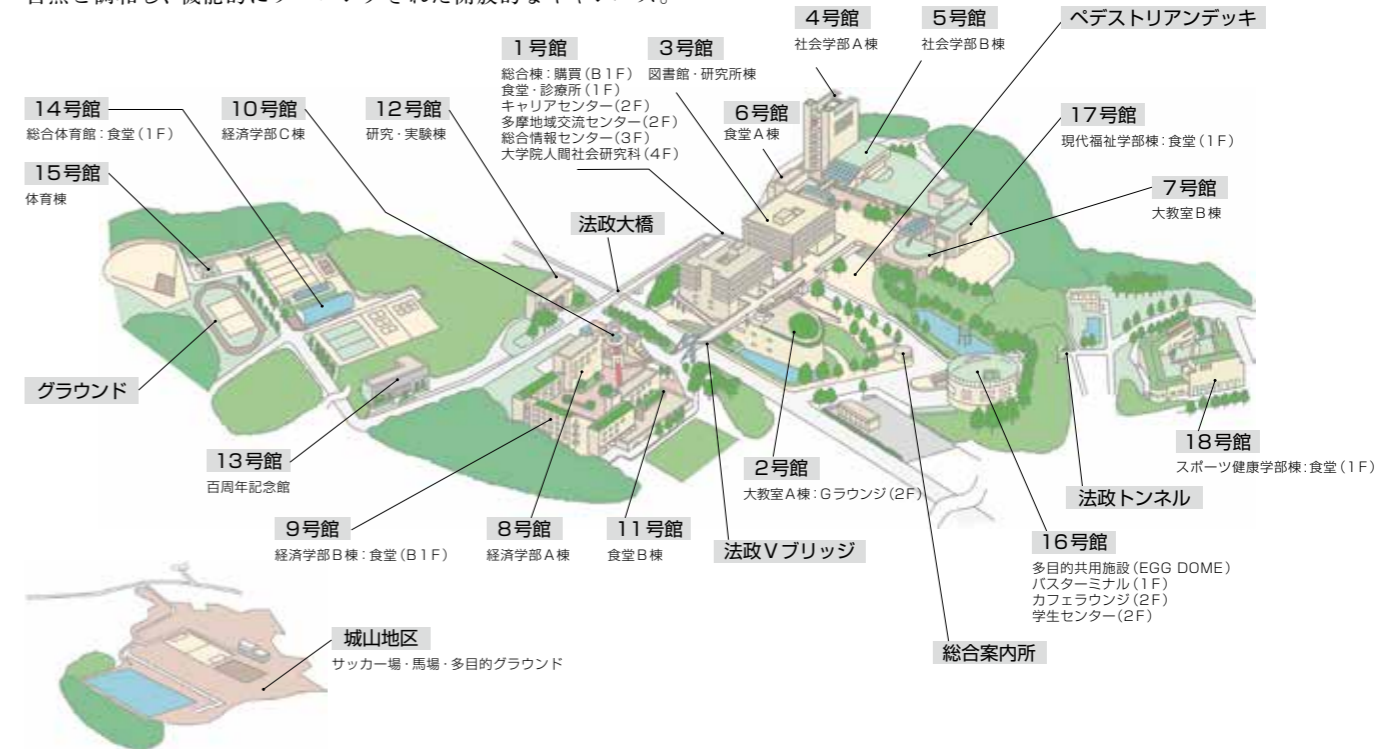

キャンパス・施設

市ヶ谷キャンパス

法政大学のシンボル「ボアソナード・タワー」をはじめ、大学院棟があります。

小金井キャンパス

自然環境と都心へのアクセスも軽快。最先端科学と技術を学ぶインテリジェント・キャンパス。

多摩キャンパス

自然と調和し、機能的にゾーニングされた開放的なキャンパス。

周辺地図

市ヶ谷キャンパス

【JR線】
総武線: 市ヶ谷駅または飯田橋駅下車徒歩10分
【地下鉄線】
都営新宿線: 市ヶ谷駅下車徒歩10分
東京メトロ有楽町線: 市ヶ谷駅または飯田橋駅下車徒歩10分
東京メトロ東西線: 飯田橋駅下車徒歩10分
東京メトロ南北線: 市ヶ谷駅または飯田橋駅下車徒歩10分
都営大江戸線: 飯田橋駅下車徒歩10分

小金井キャンパス

【JR線】
中央線: 新宿駅から快速で21分、東小金井駅下車、徒歩約15分
【バス】東小金井駅から「武蔵小金井駅」に乗り、「法政大学」下車

多摩キャンパス

【京王線】
新宿駅から特急で41分 (準特急で49分)、めじろ台駅下車、バスで約10分
【JR線】
中央線: 新宿駅から快速で50分 (特別快速で41分)、西八王子駅下車、バスで約22分
横濱線: 新横浜駅から快速で30分、相原駅下車、バスで約13分
*上記各バスで「法政大学」下車