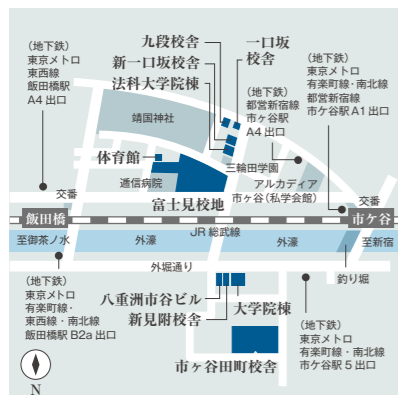

キャンパス・施設

市ヶ谷キャンパス

法政大学のシンボル「ボアソナード・タワー」をはじめ、大学院棟があります。

小金井キャンパス

自然環境と都心へのアクセスも軽快。最先端科学と技術を学ぶインテリジェント・キャンパス。

多摩キャンパス

自然と調和し、機能的にゾーニングされた開放的なキャンパス。

周辺地図

市ヶ谷キャンパス

【JR線】
総武線: 市ヶ谷駅または飯田橋駅下車徒歩10分
【地下鉄線】
都営新宿線: 市ヶ谷駅下車徒歩10分
東京メトロ有楽町線: 市ヶ谷駅または飯田橋駅下車徒歩10分
東京メトロ東西線: 飯田橋駅下車徒歩10分
東京メトロ南北線: 市ヶ谷駅または飯田橋駅下車徒歩10分
都営大江戸線: 飯田橋駅下車徒歩10分

小金井キャンパス

【JR線】
中央線: 新宿駅から快速で21分、東小金井駅下車、徒歩約15分
【バス】東小金井駅から「武蔵小金井駅」に乗り、「法政大学」下車

多摩キャンパス

【京王線】
新宿駅から特急で41分 (準特急で49分)、めじろ台駅下車、バスで約10分
【JR線】
中央線: 新宿駅から快速で50分 (特別快速で41分)、西八王子駅下車、バスで約22分
横濱線: 新横浜駅から快速で30分、相原駅下車、バスで約13分
*上記各バスで「法政大学」下車