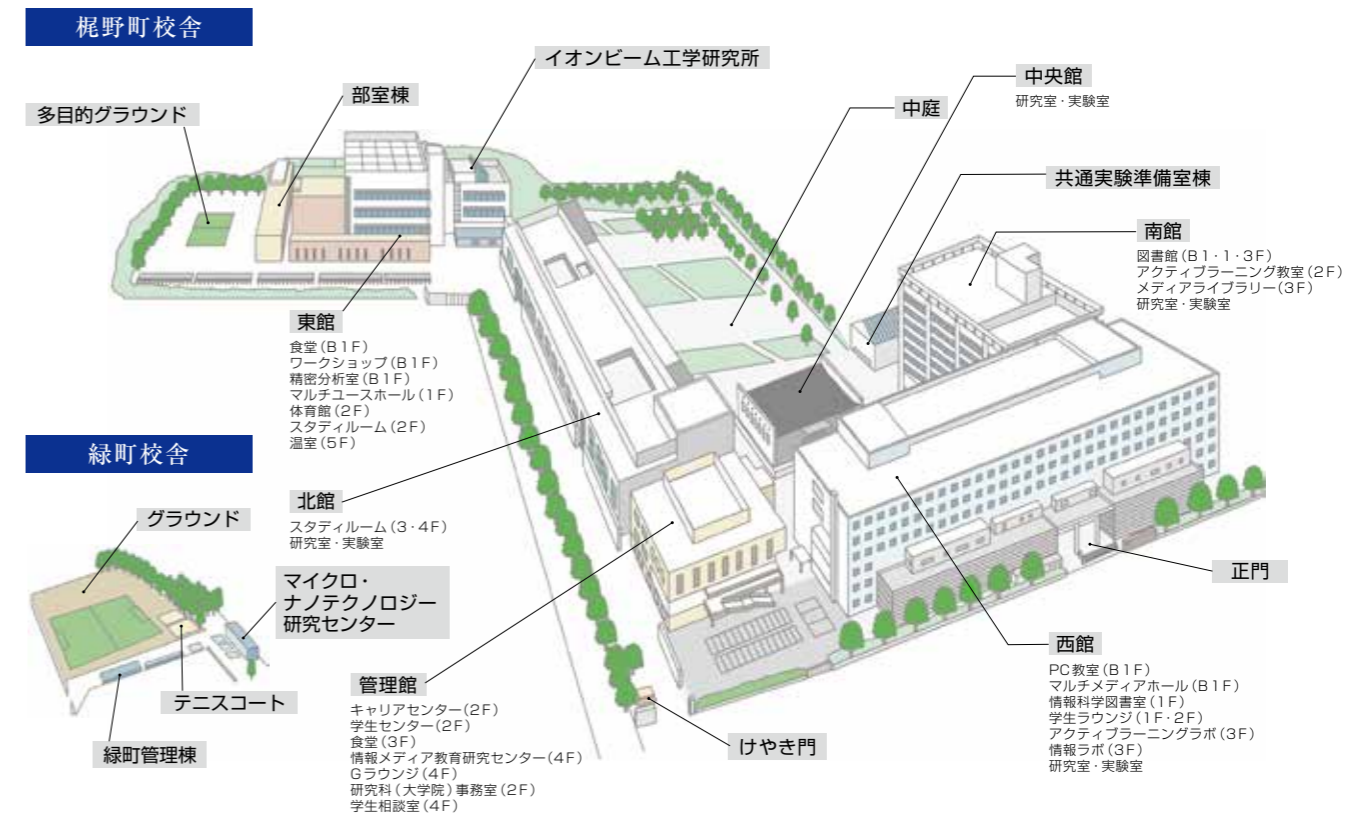

キャンパス・施設

市ヶ谷キャンパス

法政大学のシンボル「ボアソナード・タワー」をはじめ、大学院棟があります。

小金井キャンパス

自然環境と都心へのアクセスも軽快。最先端科学と技術を学ぶインテリジェント・キャンパス。

多摩キャンパス

自然と調和し、機能的にゾーニングされた開放的なキャンパス。

周辺地図

市ヶ谷キャンパス

【JR線】
総武線: 市ヶ谷駅または飯田橋駅下車徒歩10分
【地下鉄線】
都営新宿線: 市ヶ谷駅下車徒歩10分
東京メトロ有楽町線: 市ヶ谷駅または飯田橋駅下車徒歩10分
東京メトロ東西線: 飯田橋駅下車徒歩10分
東京メトロ南北線: 市ヶ谷駅または飯田橋駅下車徒歩10分
都営大江戸線: 飯田橋駅下車徒歩10分

小金井キャンパス

【JR線】
中央線: 新宿駅から快速で21分、東小金井駅下車、徒歩約15分
【バス】東小金井駅から「武蔵小金井駅」に乗り、「法政大学」下車