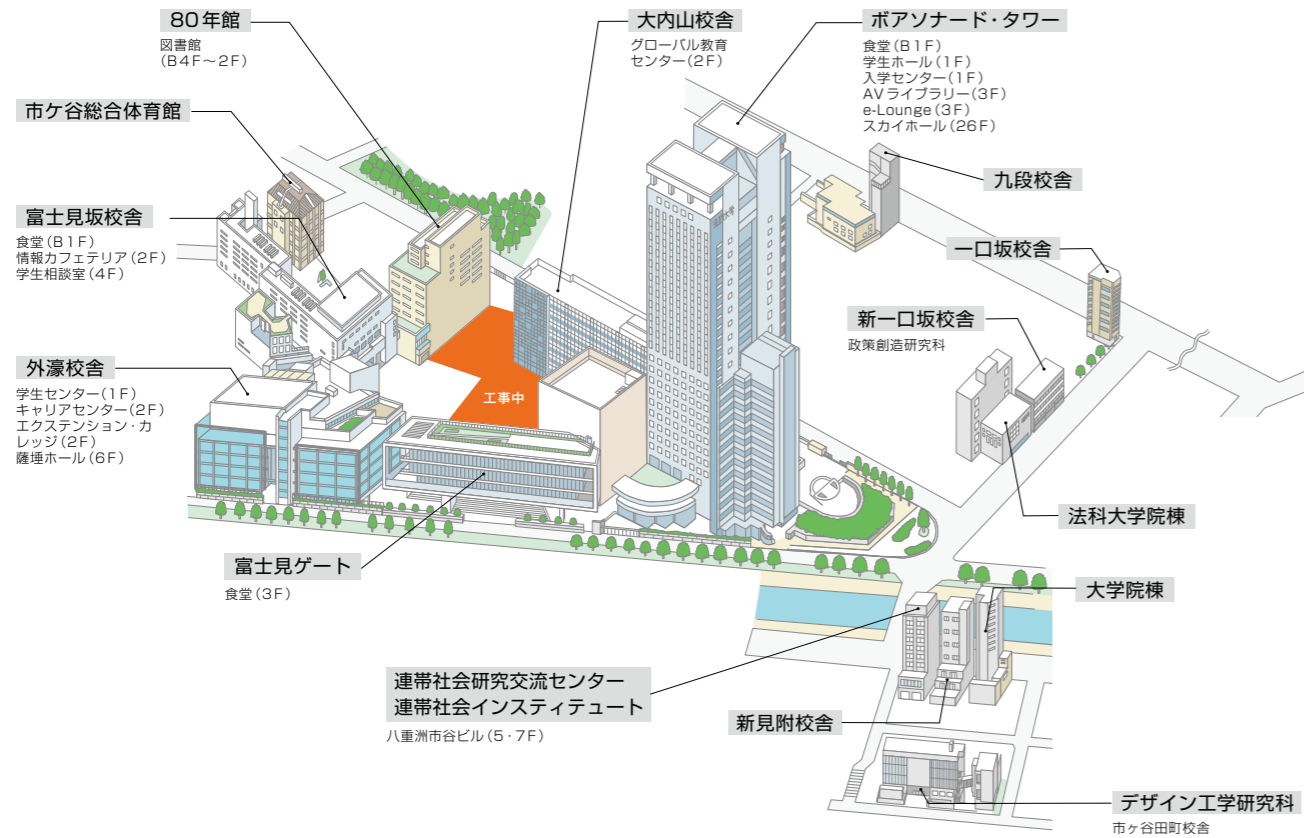

キャンパス・施設

市ヶ谷キャンパス

法政大学のシンボル「ボアソナード・タワー」をはじめ、大学院棟があります。

小金井キャンパス

自然環境と都心へのアクセスも軽快。最先端科学と技術を学ぶインテリジェント・キャンパス。

多摩キャンパス

自然と調和し、機能的にゾーニングされた開放的なキャンパス。

周辺地図

市ヶ谷キャンパス

【JR線】
総武線: 市ヶ谷駅または飯田橋駅下車徒歩10分
【地下鉄線】
都営新宿線: 市ヶ谷駅下車徒歩10分
東京メトロ有楽町線: 市ヶ谷駅または飯田橋駅下車徒歩10分
東京メトロ東西線: 飯田橋駅下車徒歩10分
東京メトロ南北線: 市ヶ谷駅または飯田橋駅下車徒歩10分
都営大江戸線: 飯田橋駅下車徒歩10分

小金井キャンパス

【JR線】
中央線: 新宿駅から快速で21分、東小金井駅下車、徒歩約15分
【バス】東小金井駅から「武蔵小金井駅」に乗り、「法政大学」下車