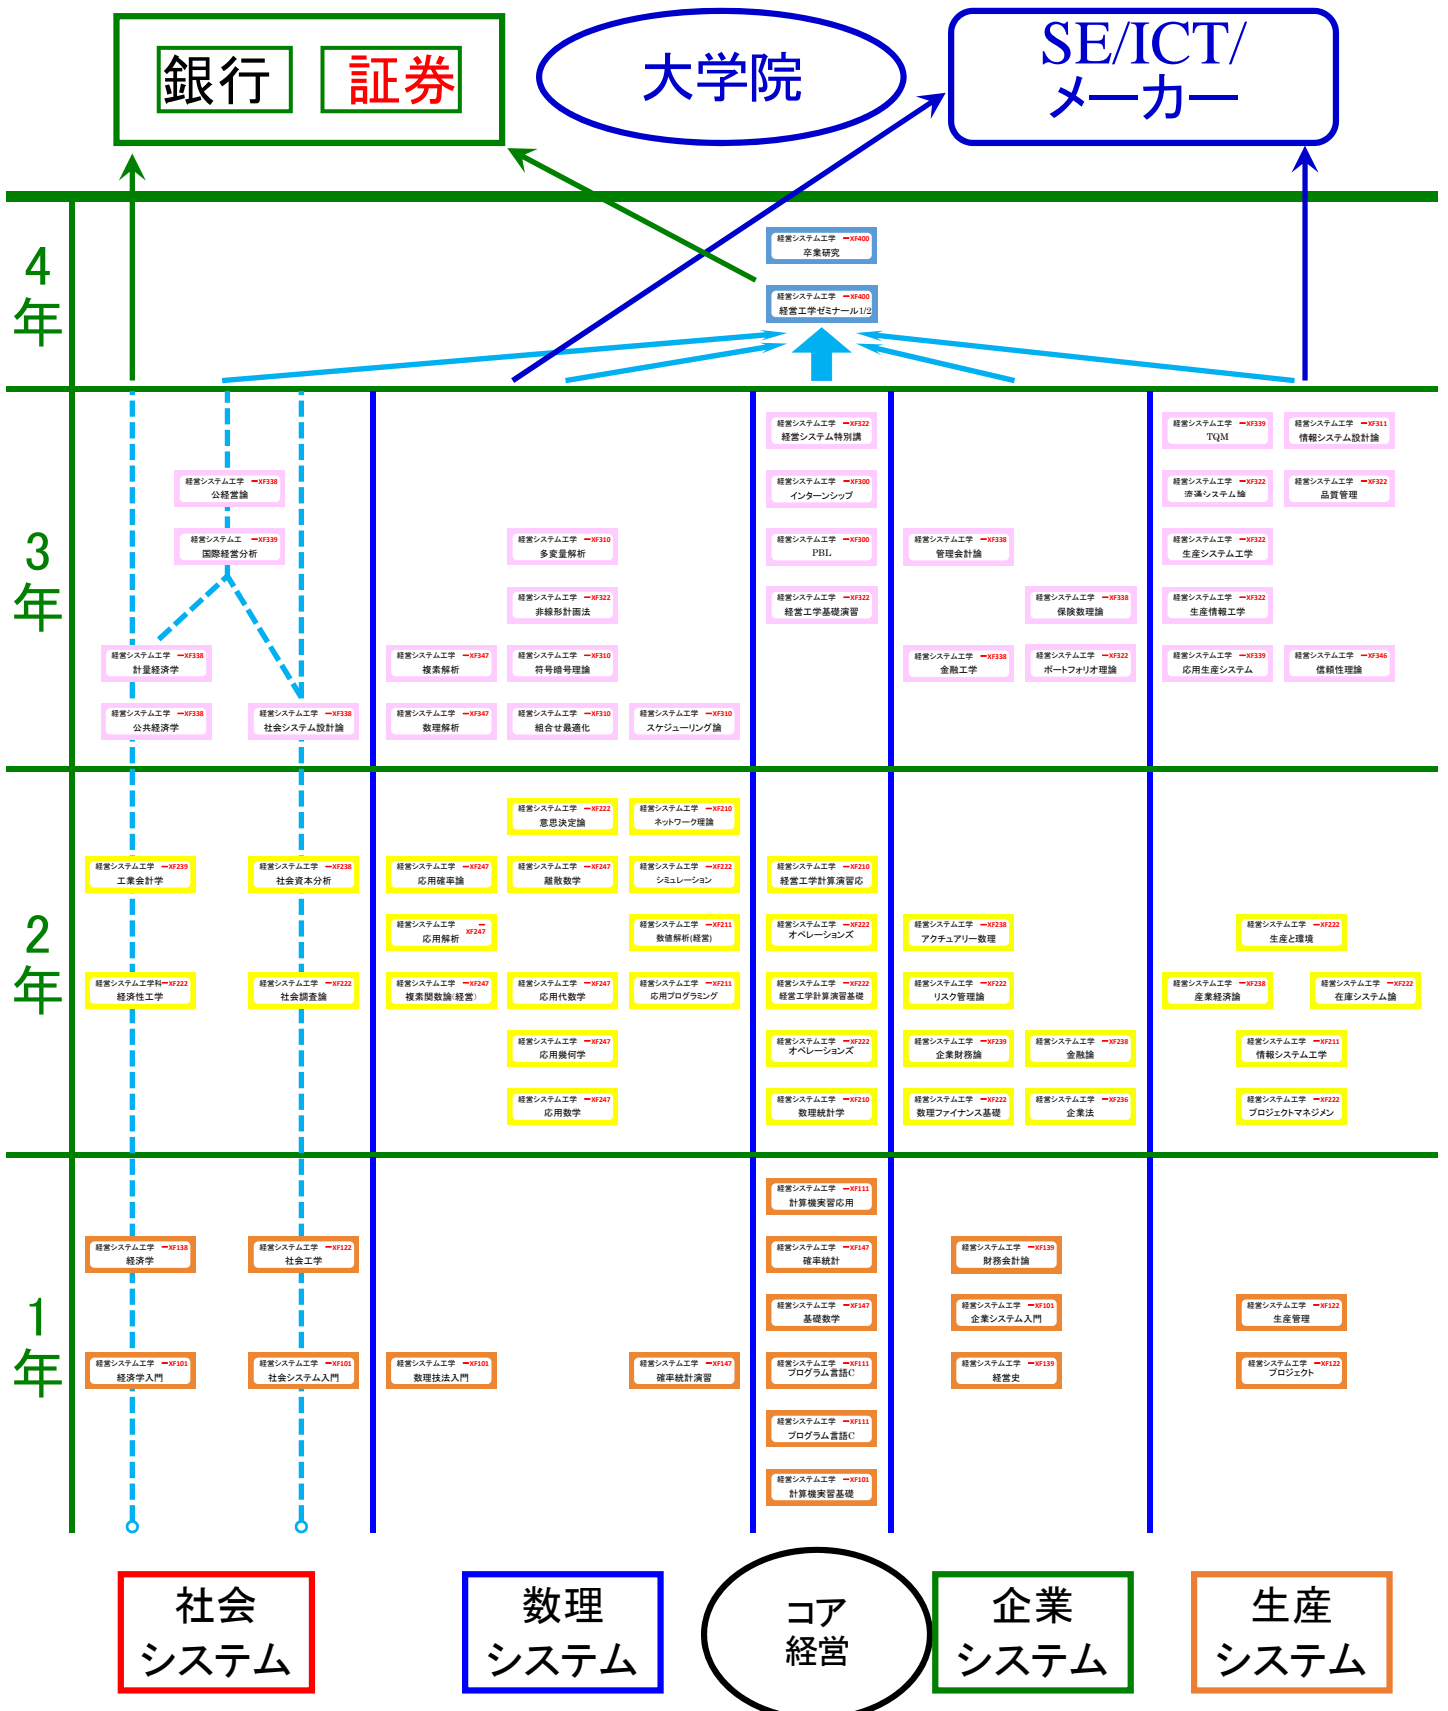

理工学部 経営システム工学科 2018カリキュラムマップ

銀行

証券

大学院

SE/ICT/
メーカー

4年

3年

2年

1年

社会
システム

数理
システム

コア
経営

企業
システム

生産
システム