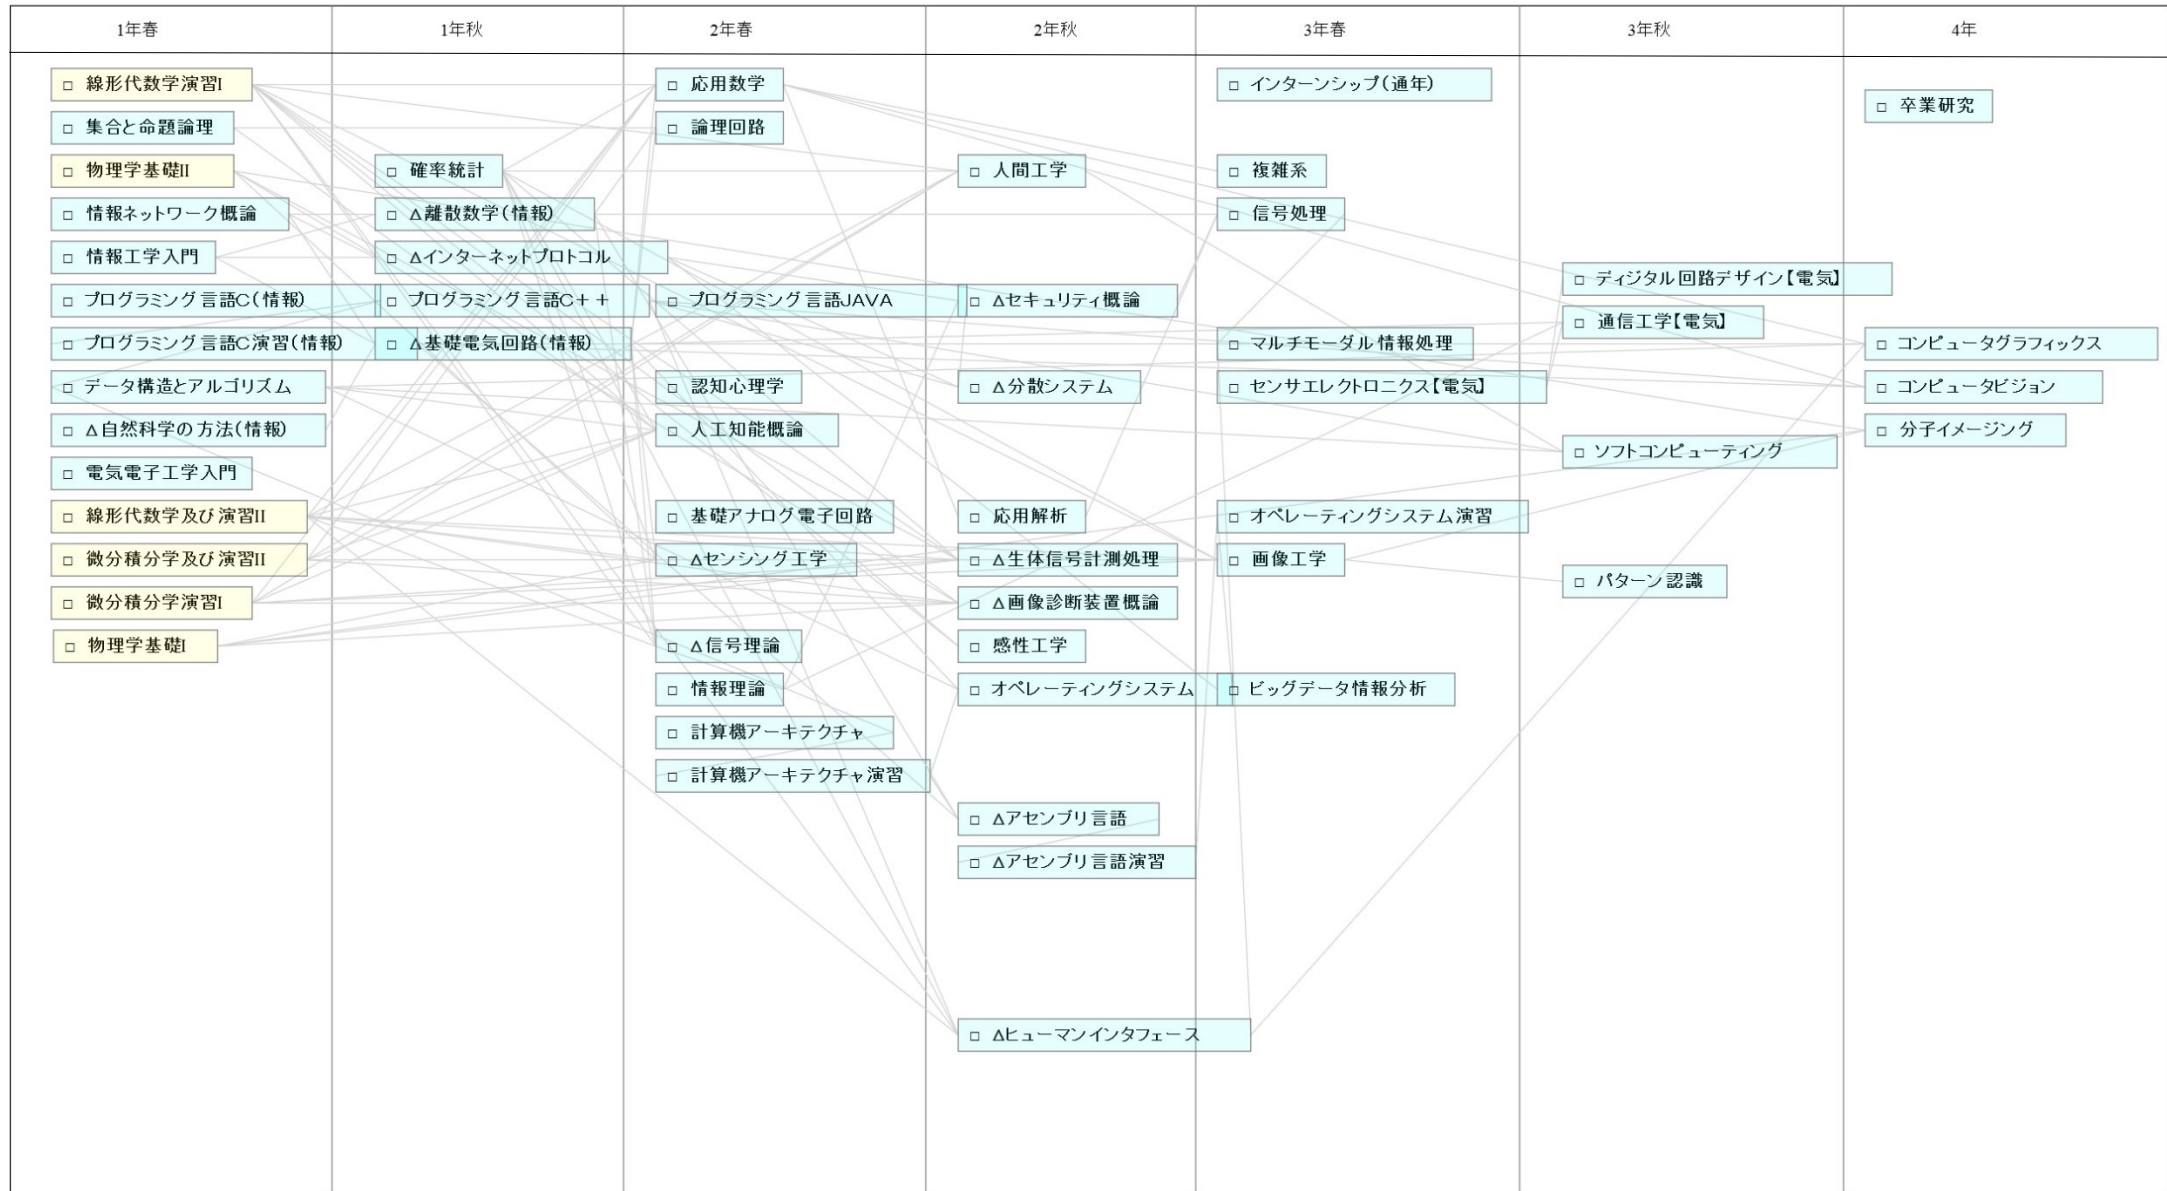

法政大学工学部 応用情報工学科 カリキュラムツリー (情報ネットワークコース)

□ 理系教養科目

□ 専門科目

法政大学工学部 応用情報工学科 カリキュラムツリー (人間環境情報コース)

□ 理系教養科目

□ 専門科目

法政大学工学部 応用情報工学科 カリキュラムツリー

社会情報コース

□ 理系教養科目

□ 専門科目

法政大学工学部 応用情報工学科 カリキュラムツリー

ユビキタス情報コース

□ 理系教養科目

□ 専門科目

法政大学工学部 応用情報工学科 カリキュラムツリー

生体情報コース