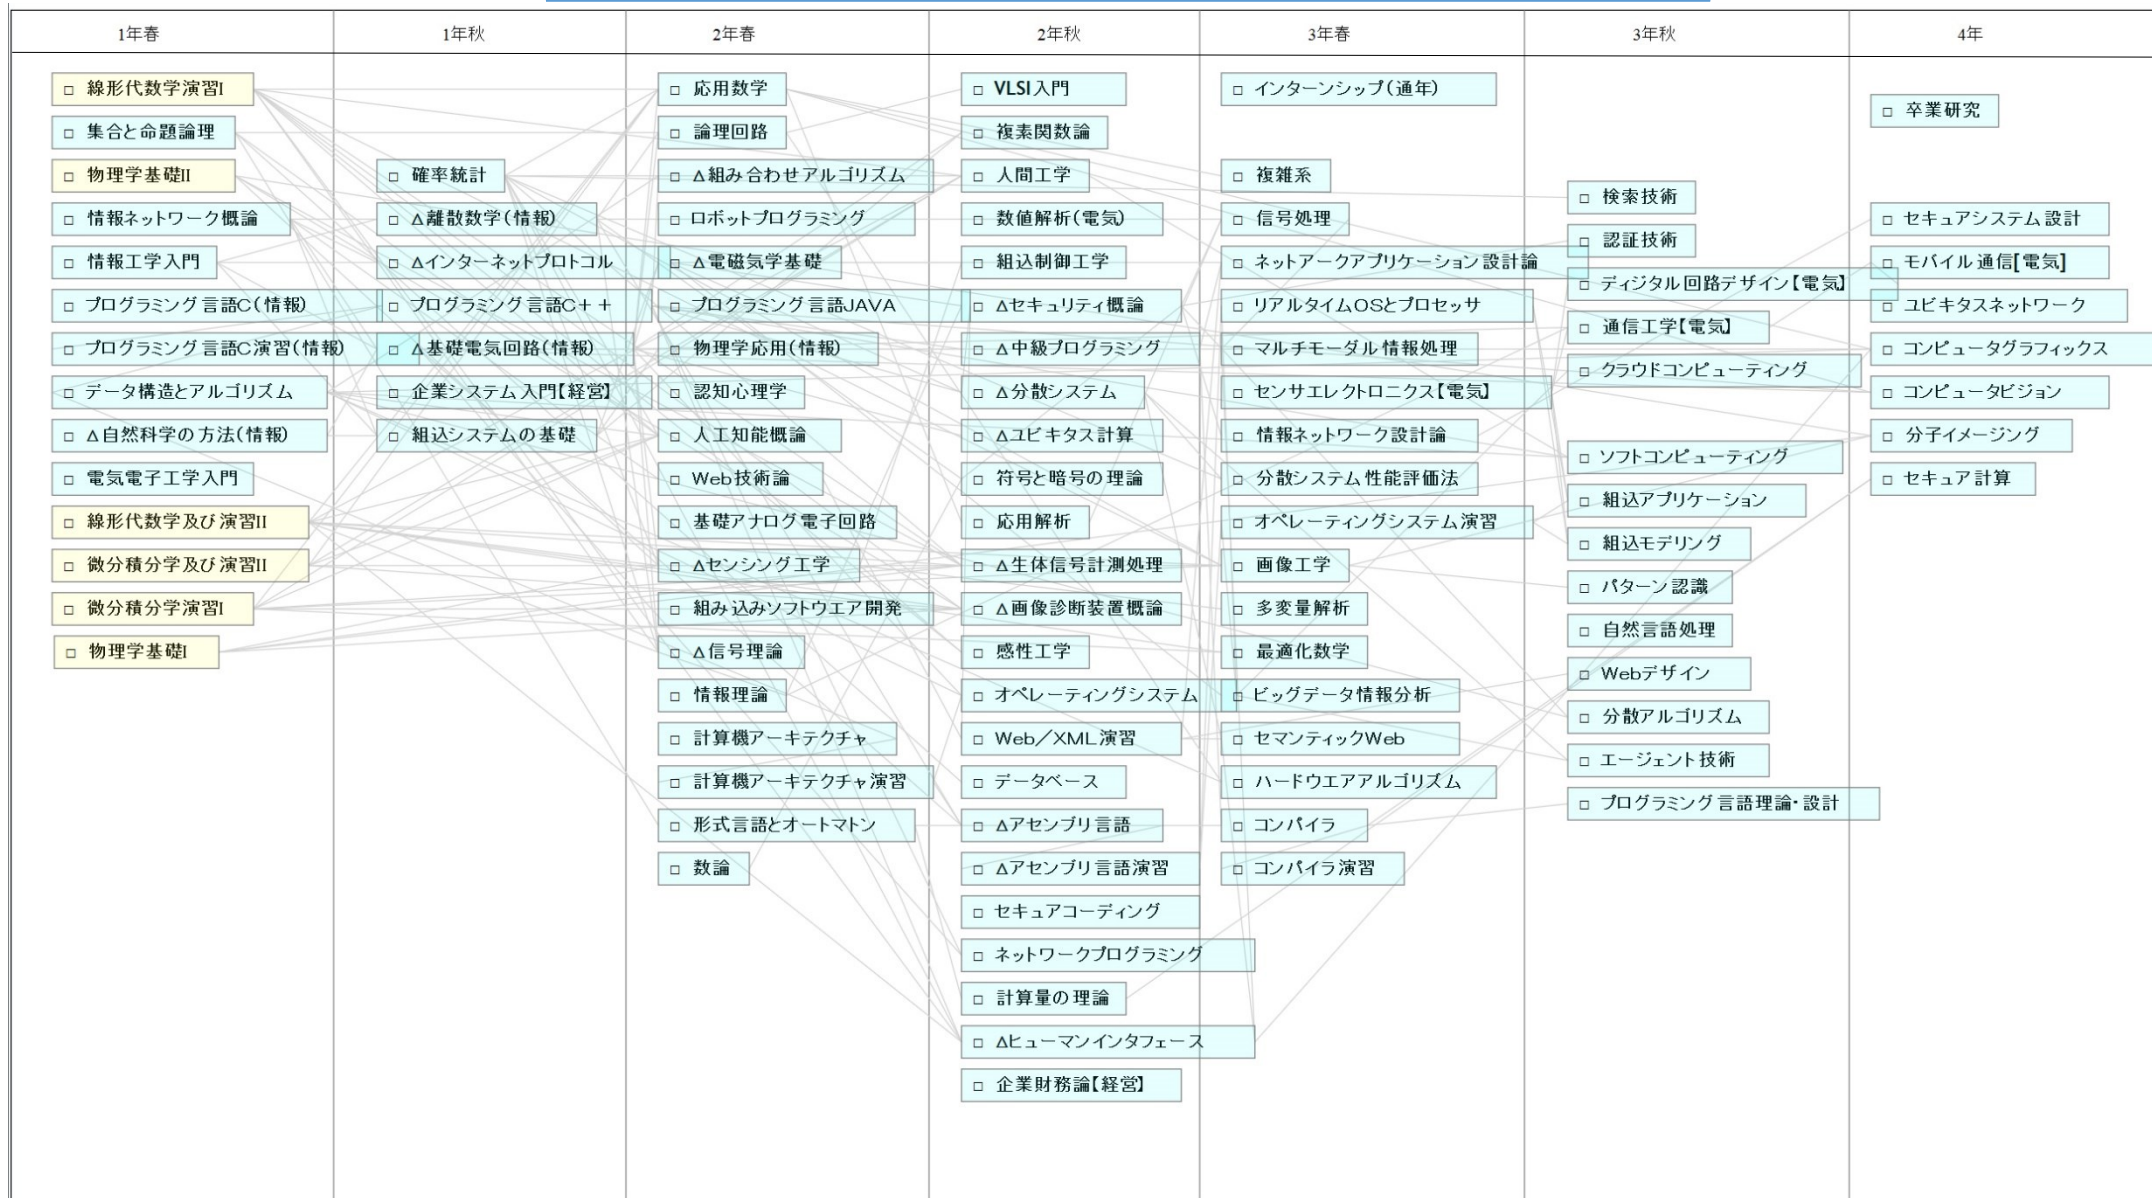

□ 理系教養科目

□ 専門科目

法政大学工学部 応用情報工学科 カリキュラムツリー

基礎情報コース

□ 理系教養科目

□ 専門科目

法政大学工学部 応用情報工学科 カリキュラムツリー (全体)

□ 理系教養科目