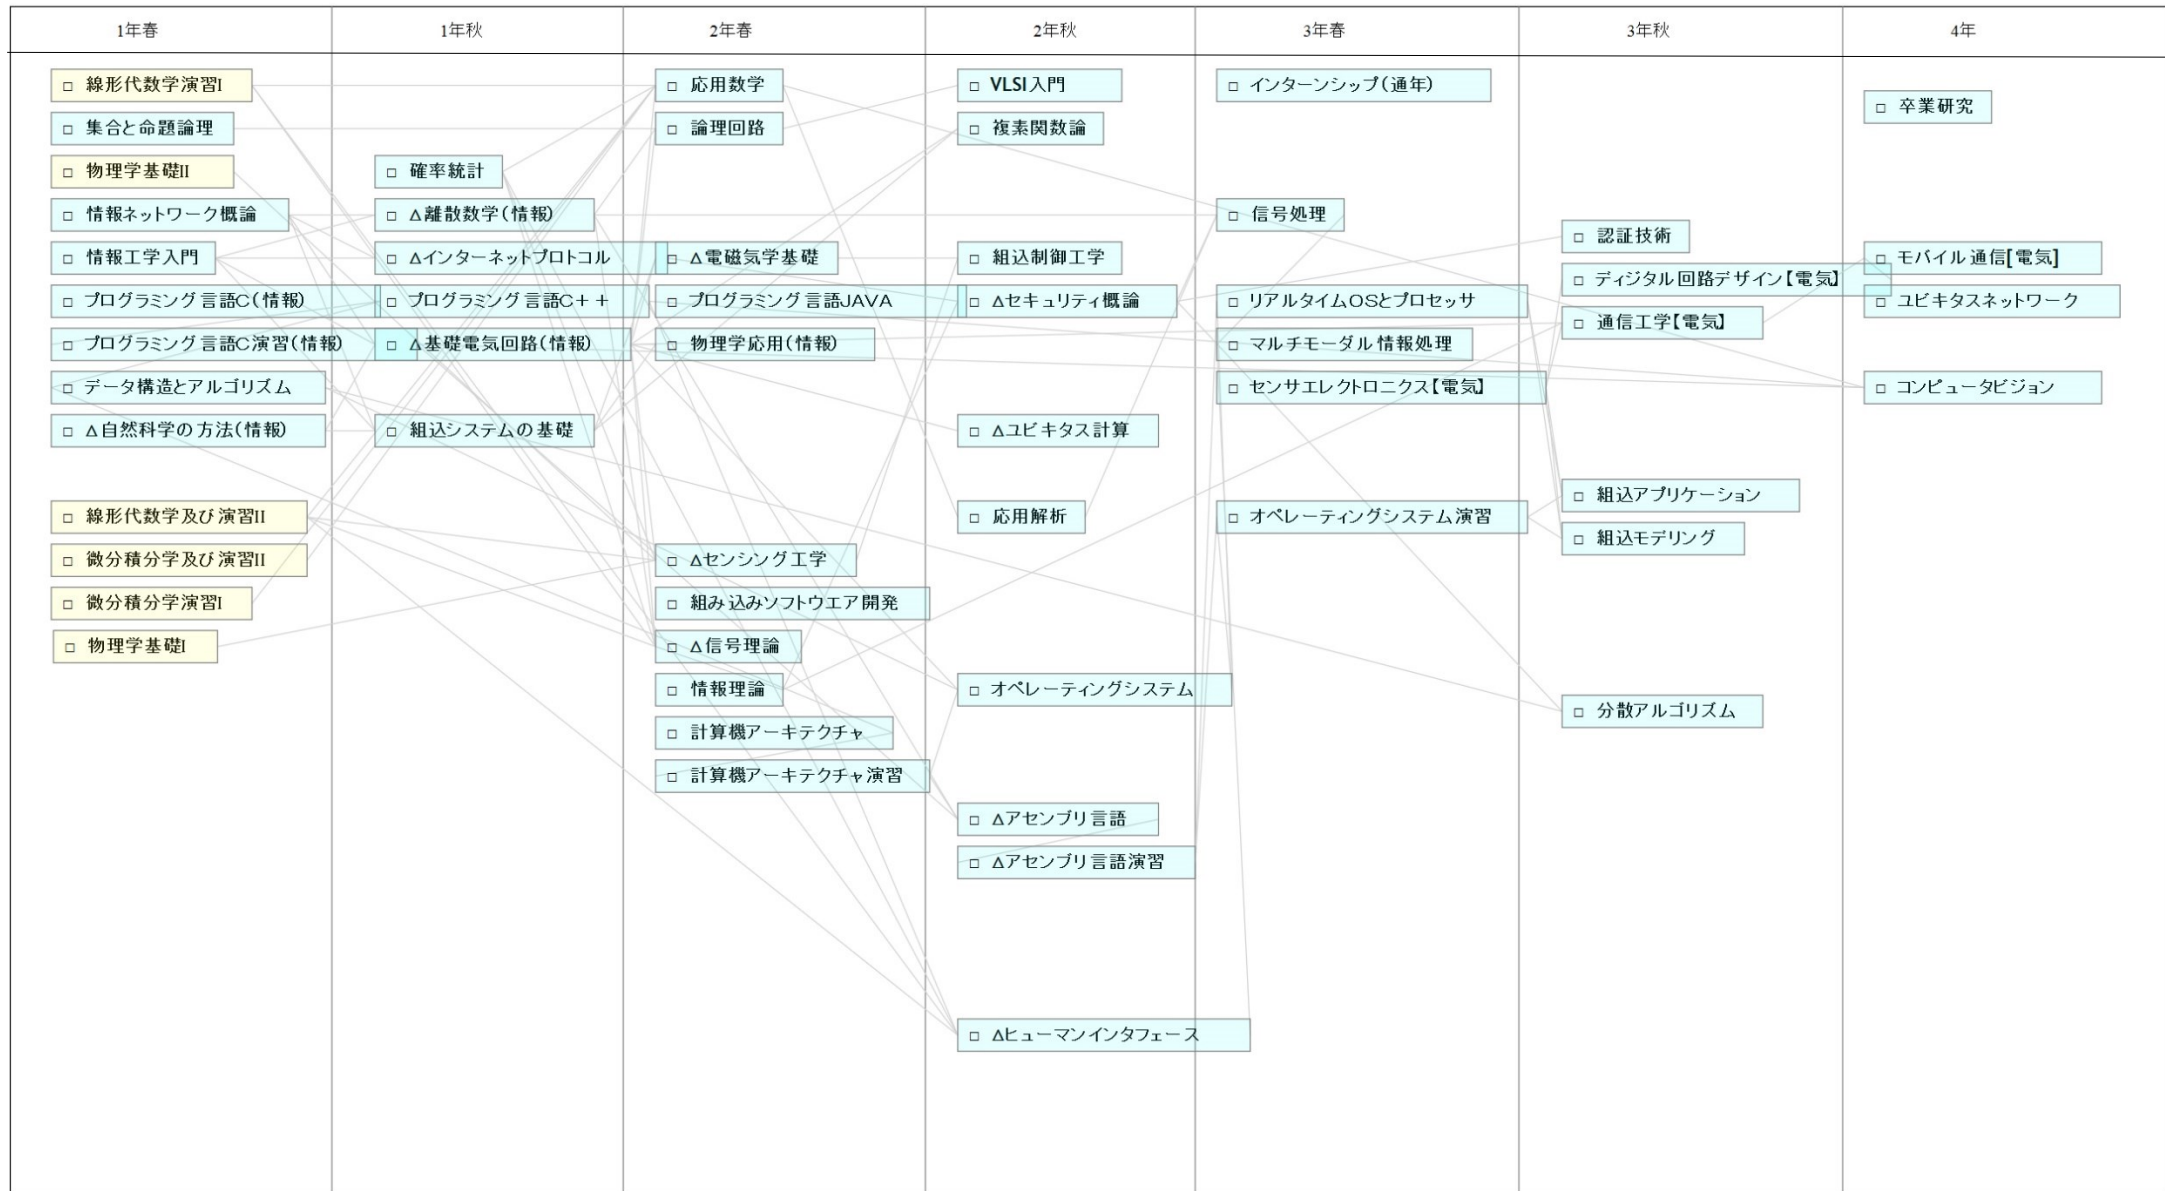

法政大学工学部 応用情報工学科 カリキュラムツリー (情報ネットワークコース)

□ 理系教養科目

□ 専門科目

法政大学工学部 応用情報工学科 カリキュラムツリー (人間環境情報コース)

□ 理系教養科目

□ 専門科目

法政大学工学部 応用情報工学科 カリキュラムツリー

社会情報コース

□ 理系教養科目

□ 専門科目

法政大学工学部 応用情報工学科 カリキュラムツリー

ユビキタス情報コース

□ 理系教養科目

□ 専門科目

法政大学工学部 応用情報工学科 カリキュラムツリー

生体情報コース