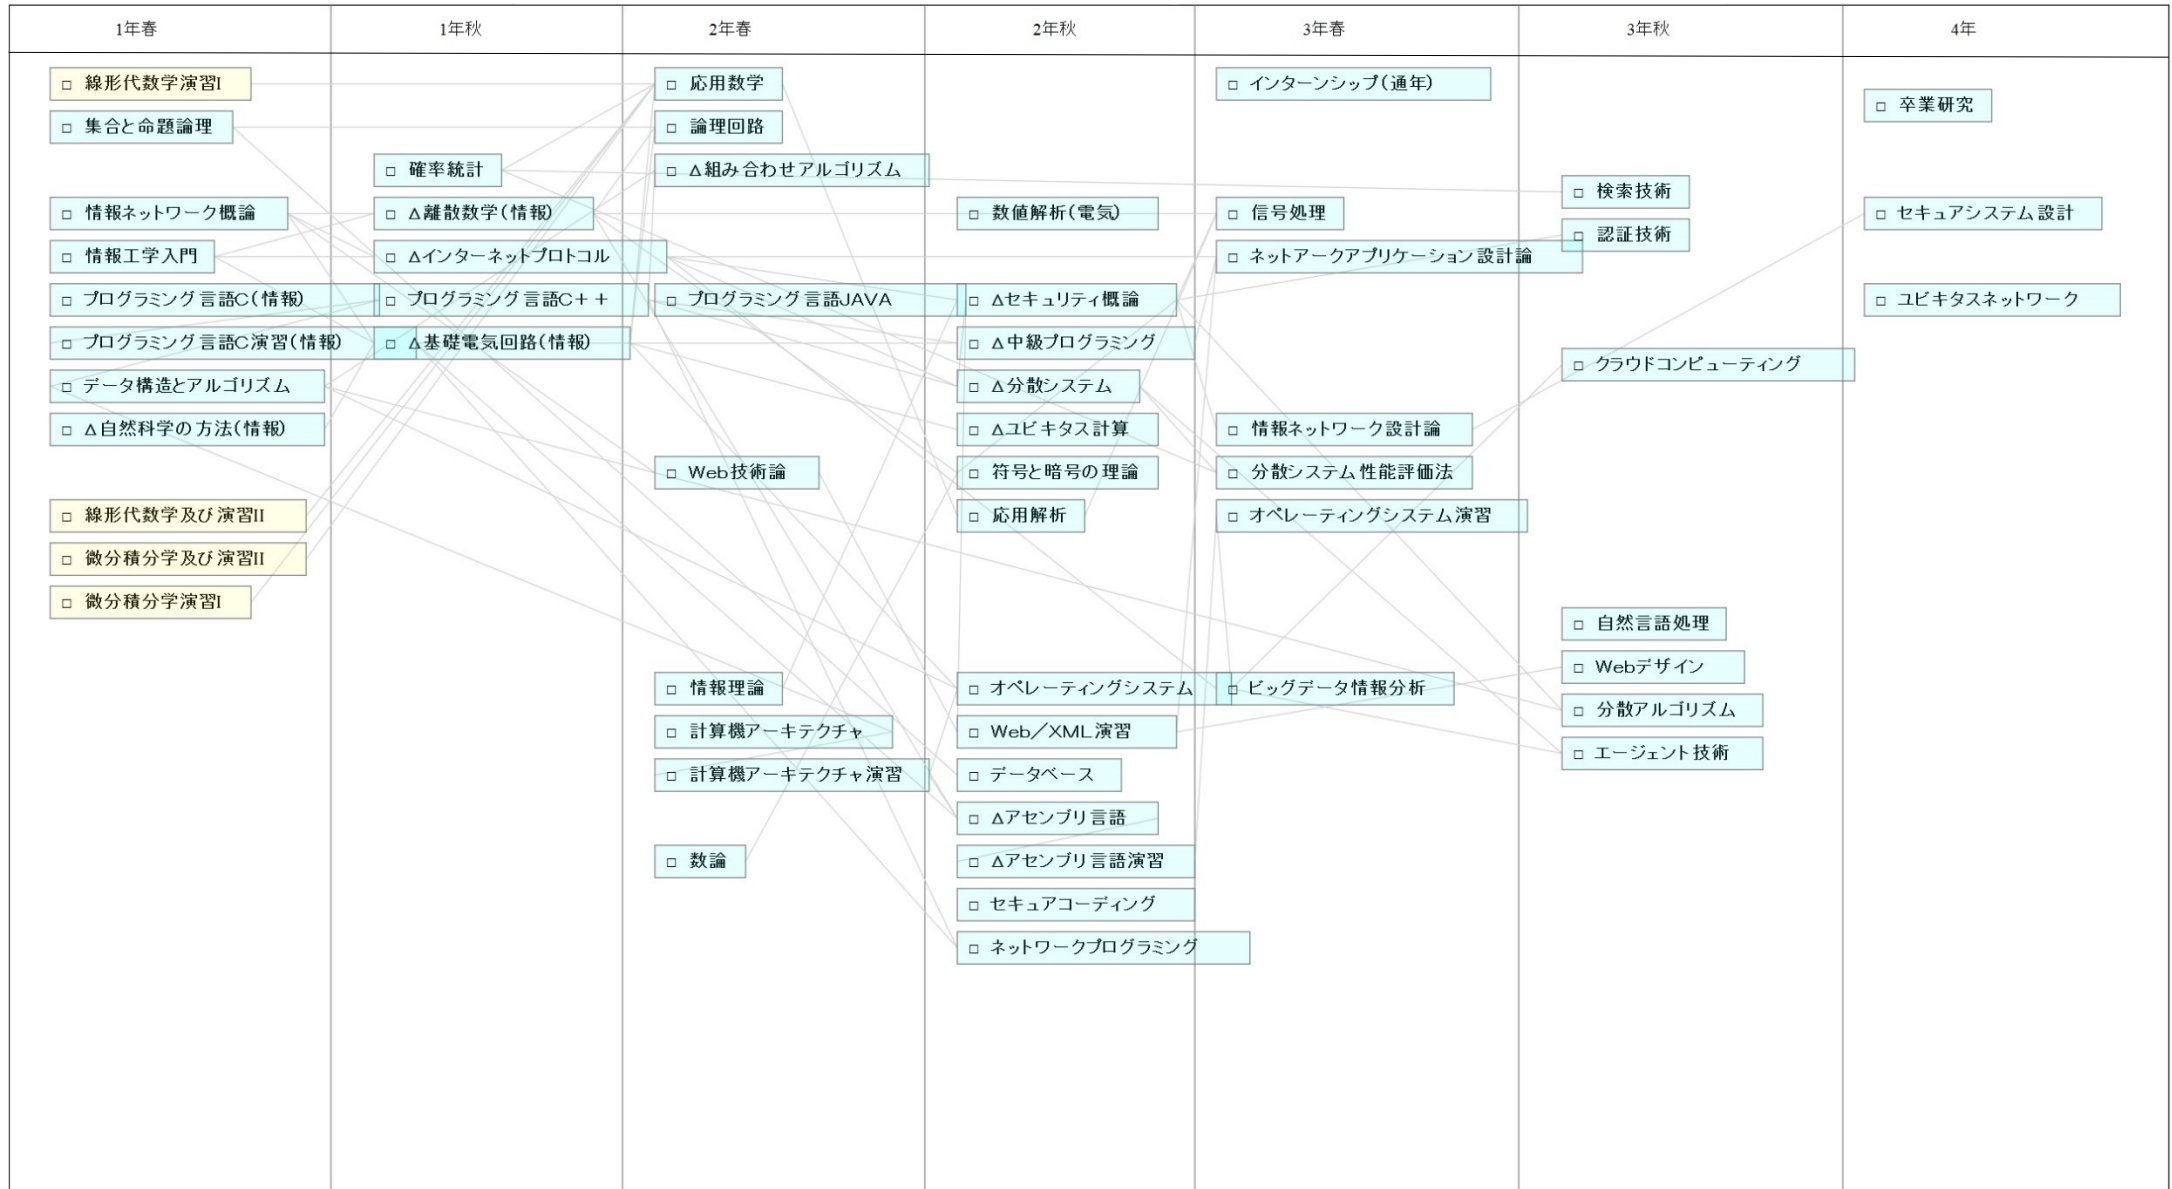

法政大学工学部 応用情報工学科 カリキュラムツリー (情報ネットワークコース)

□ 理系教養科目

□ 専門科目

法政大学工学部 応用情報工学科 カリキュラムツリー (人間環境情報コース)

□ 理系教養科目

□ 専門科目

法政大学工学部 応用情報工学科 カリキュラムツリー

社会情報コース

□ 理系教養科目

□ 専門科目

法政大学工学部 応用情報工学科 カリキュラムツリー

ユビキタス情報コース

□ 理系教養科目

□ 専門科目

法政大学工学部 応用情報工学科 カリキュラムツリー

生体情報コース