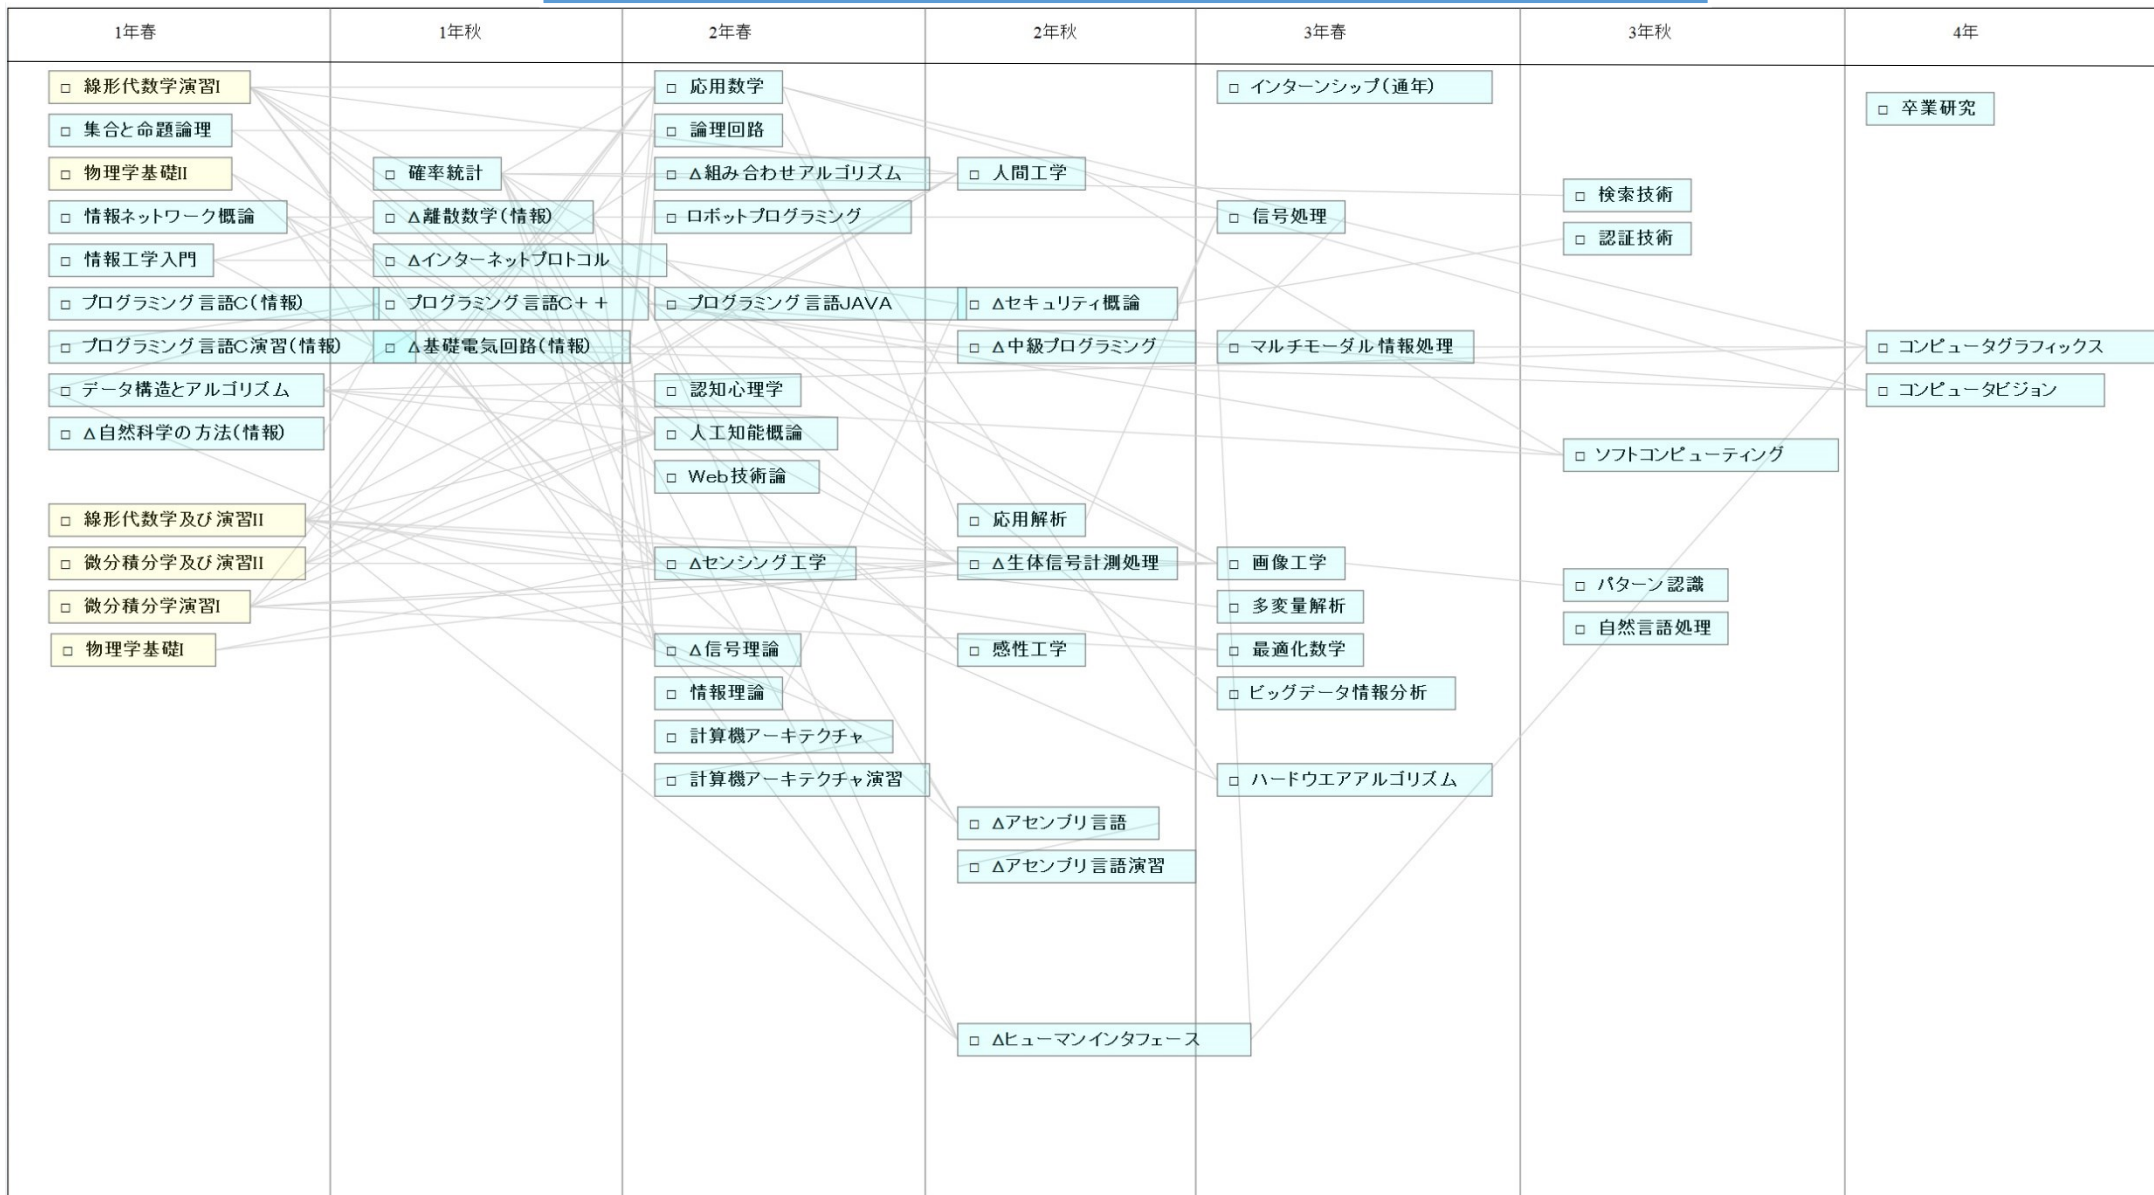

法政大学工学部 応用情報工学科 カリキュラムツリー (情報ネットワークコース)

□ 理系教養科目

□ 専門科目

法政大学工学部 応用情報工学科 カリキュラムツリー (人間環境情報コース)

□ 理系教養科目

□ 専門科目

法政大学工学部 応用情報工学科 カリキュラムツリー

社会情報コース

□ 理系教養科目

□ 専門科目

法政大学工学部 応用情報工学科 カリキュラムツリー

ユビキタス情報コース

□ 理系教養科目

□ 専門科目

法政大学工学部 応用情報工学科 カリキュラムツリー

生体情報コース