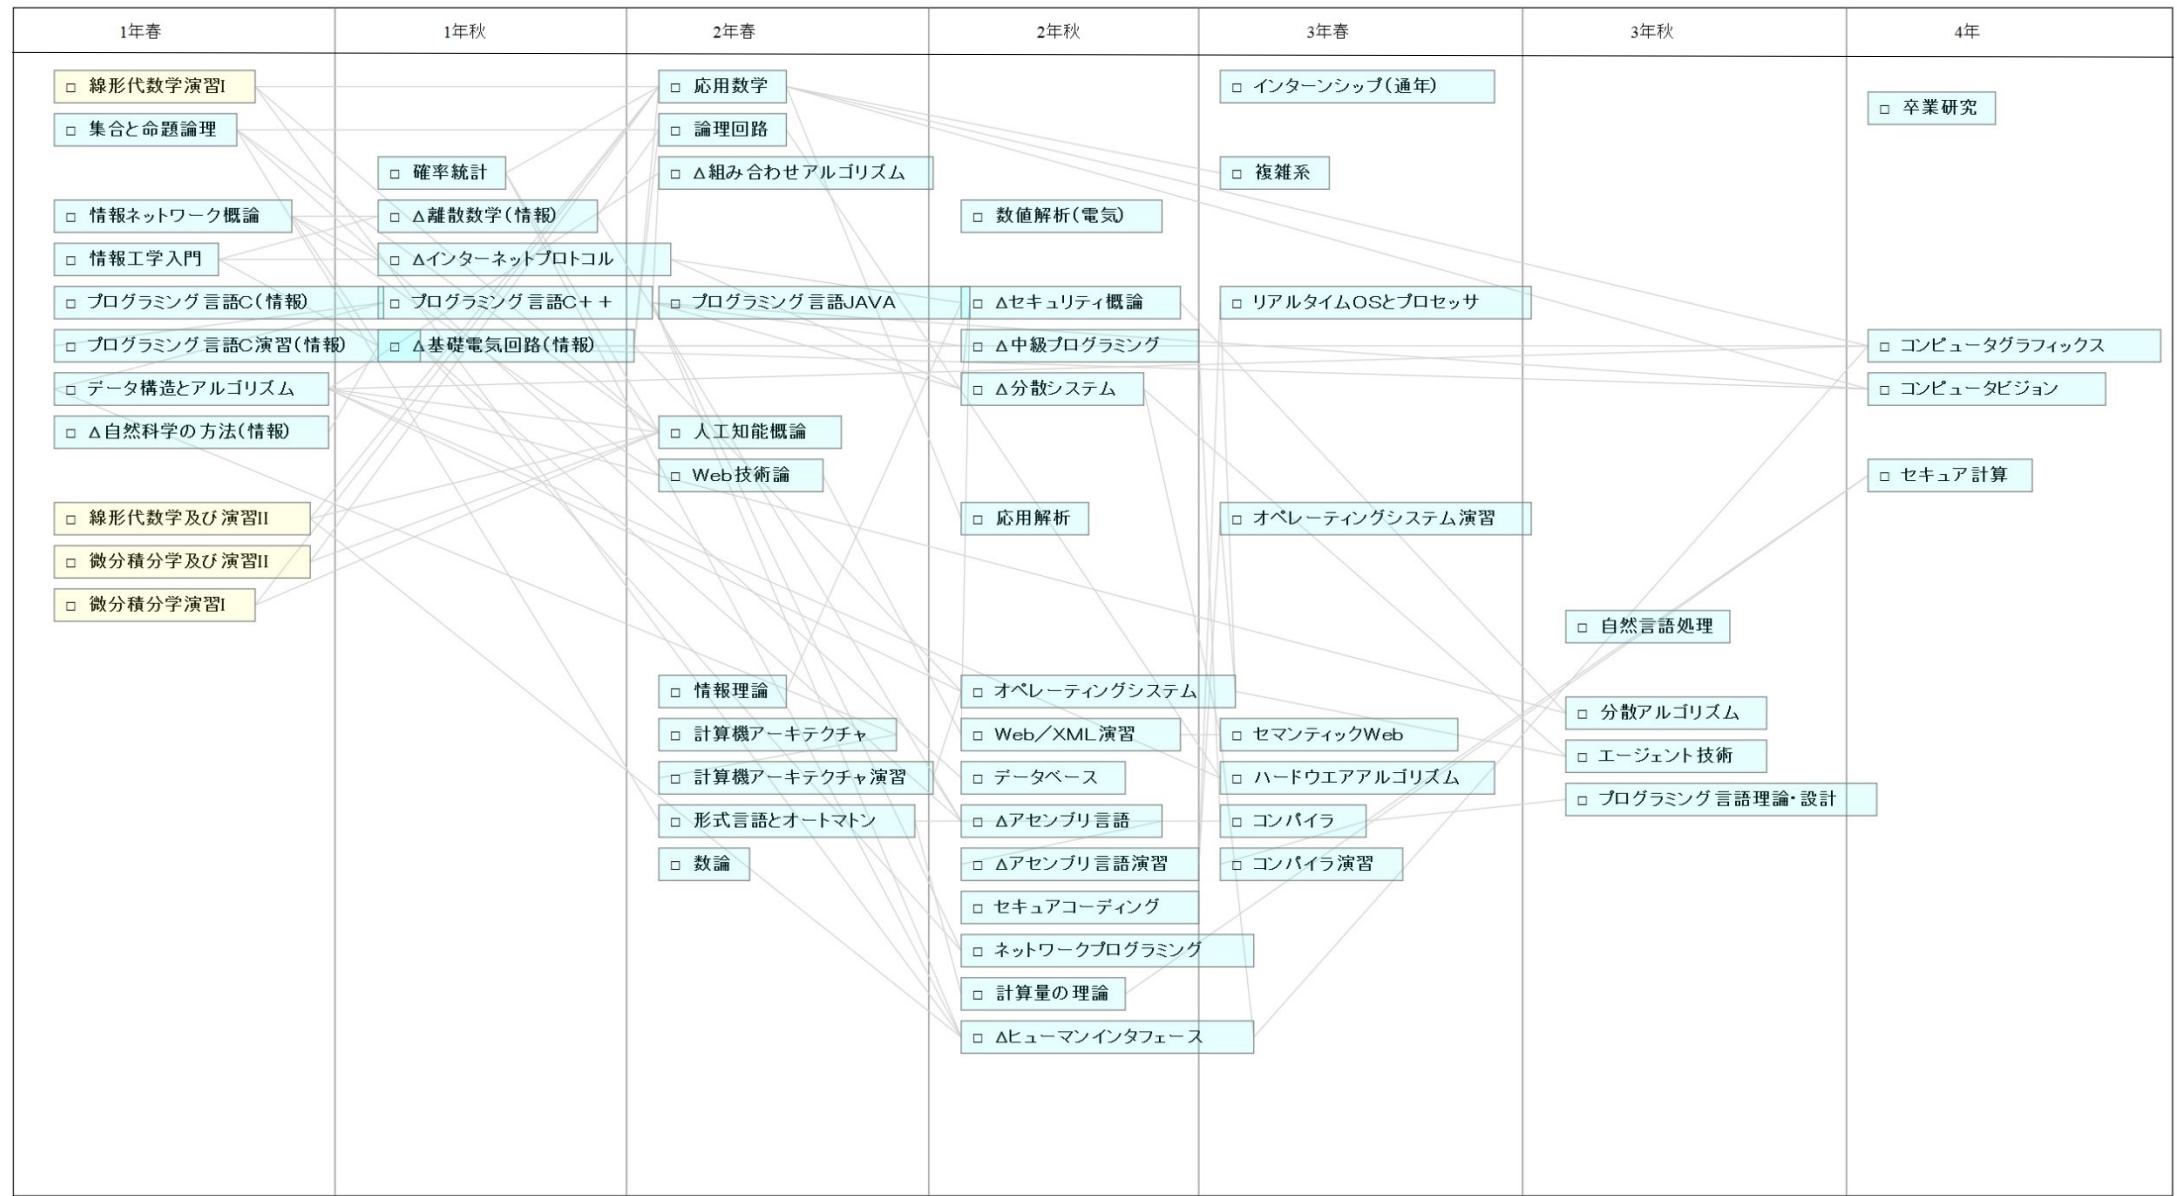

法政大学工学部 応用情報工学科 カリキュラムツリー (情報ネットワークコース)

□ 理系教養科目

□ 専門科目

法政大学工学部 応用情報工学科 カリキュラムツリー (人間環境情報コース)

□ 理系教養科目

□ 専門科目

法政大学工学部 応用情報工学科 カリキュラムツリー

社会情報コース

□ 理系教養科目

□ 専門科目

法政大学工学部 応用情報工学科 カリキュラムツリー

ユビキタス情報コース

□ 理系教養科目

□ 専門科目

法政大学工学部 応用情報工学科 カリキュラムツリー

生体情報コース

□ 理系教養科目

□ 専門科目

法政大学工学部 応用情報工学科 カリキュラムツリー

基礎情報コース

□ 理系教養科目

□ 専門科目

法政大学工学部 応用情報工学科 カリキュラムツリー (全体)

□ 理系教養科目