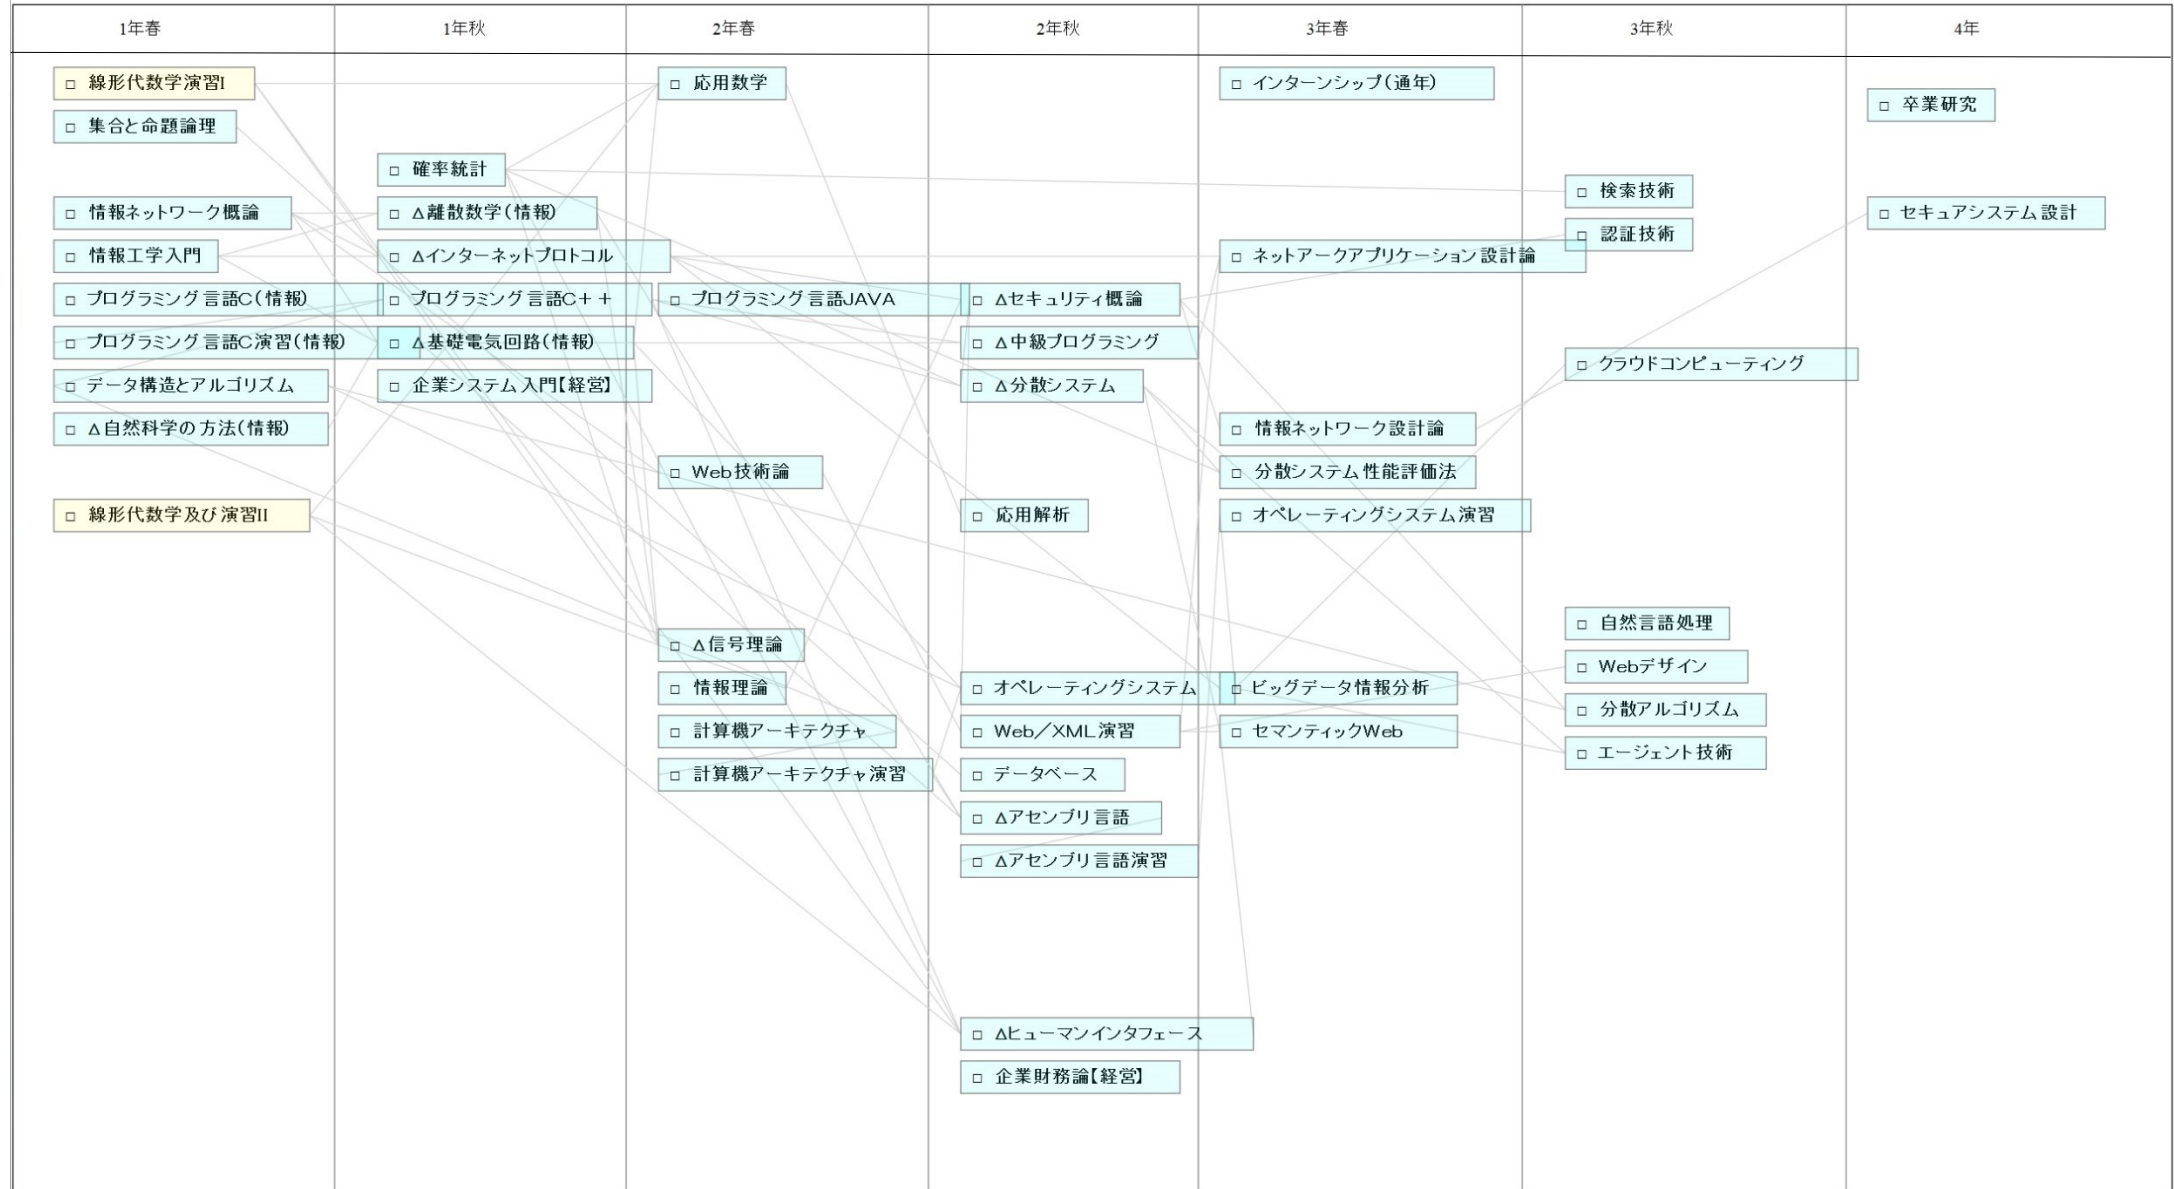

法政大学工学部 応用情報工学科 カリキュラムツリー (情報ネットワークコース)

□ 理系教養科目

□ 専門科目

法政大学工学部 応用情報工学科 カリキュラムツリー (人間環境情報コース)

□ 理系教養科目

□ 専門科目

法政大学工学部 応用情報工学科 カリキュラムツリー

社会情報コース

□ 理系教養科目

□ 専門科目

法政大学工学部 応用情報工学科 カリキュラムツリー

ユビキタス情報コース

□ 理系教養科目

□ 専門科目

法政大学工学部 応用情報工学科 カリキュラムツリー

生体情報コース