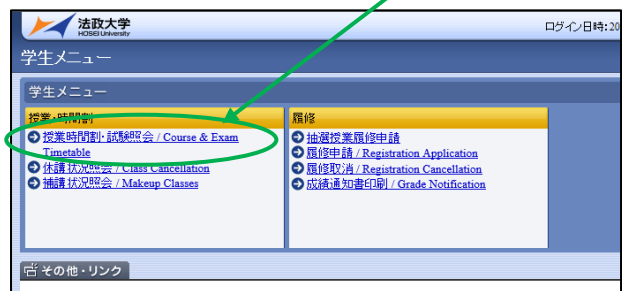

情報ポータルからの定期試験情報照会について

定期試験情報が、法政大学情報システムから確認できます。

【1】情報システムにログイン

http://www.hosei.ac.jp/campuslife/jugyo/jouho_system.html

上記 URL または右の QR コードから情報システムのウェブページを開くか、大学公式ウェブサイトから

在学生の方へ >

授業・履修 > 情報システム の順にクリックし、ログインします。

【2】定期試験情報の確認

ログインに成功すると法政大学情報ポータル画面が表示されます。

ここでは「授業時間割・試験照会」メニューを使用します。

① 授業・時間割の「授業時間割・試験照会」をクリックしてください。

② タブの「定期試験情報」を選択します。

③ 画面に照会情報が表示されます。

【3】画面の見方・注意事項

番号 / Class No.	授業コード / Class Code	科目名称 / Class Title	代表教員 / Main Instructor Name	日付 / Date	時限 / Period	時間 / Timing	教室名称 / Classroom	対象 / Department
1	C2105	ビジネスストーリー	長谷川 直哉 Naoya HASEGAWA	2018年01月23日 January 23, 2018	2時限	60分	G201	全
2	C2203	NPO-不登校	川崎 あや Aya KAWASAKI	2018年01月24日 January 24, 2018	3時限	60分	S305	環2-4年全
3	C2203	NPO-不登校	川崎 あや Aya KAWASAKI	2018年01月24日 January 24, 2018	3時限	60分	S306	法全、管全、全全、環1年A1組
4	C2203	NPO-不登校	川崎 あや Aya KAWASAKI	2018年01月24日 January 24, 2018	3時限	60分	S307	環1年G1組
5	Q3044	経済学	伊藤 和久 HIZUKA	2018年01月24日 January 24, 2018	2時限	60分	G508	水産講 法全
6	Q3044	経済学	伊藤 和久 HIZUKA	2018年01月24日 January 24, 2018	2時限	60分	G509	水産講 文全、国全、環全、全全
7	Q3032	法学(国際法)	丸山 晃 ARAI	2018年01月24日 January 24, 2018	6時限	60分	S408	金大講 法全、文全、管全
8	Q3032	法学(国際法)	丸山 晃 ARAI	2018年01月24日 January 24, 2018	6時限	60分	G402	金大講 環全、環全、全全