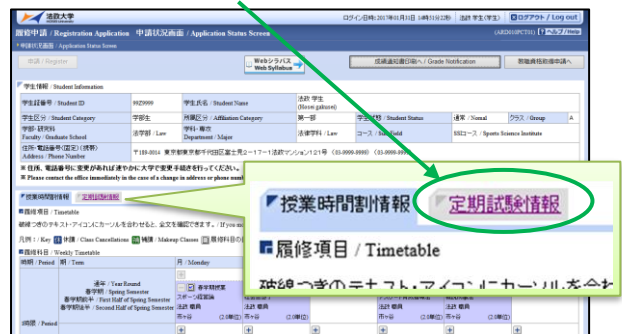

【2】定期試験情報の確認

ログインに成功すると法政大学情報ポータル画面が表示されます。

ここでは「授業時間割・試験照会」メニューを使用します。

① 授業・時間割の「授業時間割・試験照会」をクリックしてください。

② タブの「定期試験情報」を選択します。

③ 画面に照会情報が表示されます。

【3】画面の見方・注意事項

番号 / Class No.	授業コード / Class Code	科目名称 / Class Title	代表教員 / Main Instructor Name	日付 / Date	時限 / Period	時間 / Timing	教室名称 / Classroom	対象 / Department
1	C2105	ビジネスストーリー	長谷川 直哉 Naoya HASEGAWA	2018年01月23日 January 23, 2018	2時限	60分	G201	全
2	C2203	NPO-不登校	川崎 あや Aya KAWASAKI	2018年01月24日 January 24, 2018	3時限	60分	S305	環2-4年全
3	C2203	NPO-不登校	川崎 あや Aya KAWASAKI	2018年01月24日 January 24, 2018	3時限	60分	S306	法全、管全、全全、環1年A1組
4	C2203	NPO-不登校	川崎 あや Aya KAWASAKI	2018年01月24日 January 24, 2018	3時限	60分	S307	環1年G1組
5	Q3044	経済学	伊藤 和久 HIZUKA	2018年01月24日 January 24, 2018	2時限	60分	G508	水産講 法全
6	Q3044	経済学	伊藤 和久 HIZUKA	2018年01月24日 January 24, 2018	2時限	60分	G509	水産講 文全、国全、環全、全全
7	Q3032	法学(国際法)	丸山 晃 ARAI	2018年01月24日 January 24, 2018	6時限	60分	S408	金大講 法全、文全、管全
8	Q3032	法学(国際法)	丸山 晃 ARAI	2018年01月24日 January 24, 2018	6時限	60分	G402	金大講 環全、環全、全全

★注意★ **必ず「対象」で自身の試験教室を確認ください。** 一つの授業において、複数教室で試験が実施される場合、当該試験が行われる全ての試験教室（自分以外の教室も含む）が表示されます。

- ◆ 確認できるのは定期試験の情報のみです。
- ◆ 定期試験日時順に並んでいます。
- ◆ 試験開始時刻、参照可否、その他注意事項等については、掲示板ならびに学部ウェブサイトを確認してください。
- ◆ JLP 生等、一部の学生は本機能を利用いただけない場合があります。情報照会ができない場合は、所属学部の窓口に確認ください。