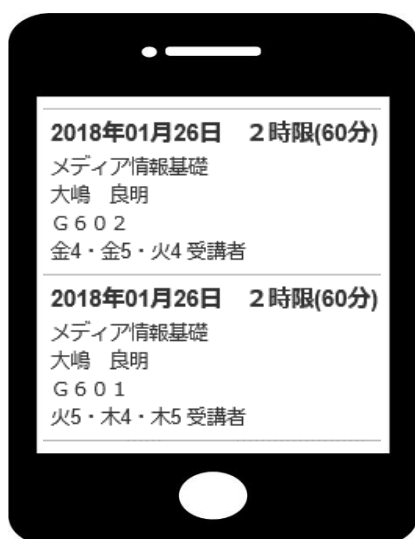

情報ポータルからの定期試験情報照会について

2017 年度秋学期より、情報ポータル（授業時間割・試験照会）から定期試験情報を確認いただけるようになりました。確認上の注意点を纏めましたので、以下ご一読ください。

1. 1 情報ポータルの掲載情報は、掲示板や学部 Web サイトに掲示している情報（試験日時・教室・対象）を抜粋し、定期試験日時順に示したものです。試験開始時刻、参照可否、その他注意事項等については、掲示板ならびに学部 Web サイトを確認してください。なお、JLP 生等、一部の学生は本機能をご利用いただけない場合がございます。情報照会ができない場合は、所属学部の窓口にご確認ください。
2. 2 一つの授業において、複数教室で試験が実施される場合、当該試験が行われる全ての試験教室が表示されます。対象欄（下図、太枠）に、その教室で試験を受ける学生の対象が記載されていますので、事前にご確認ください。

授業時間割情報		定期試験情報						
1 / 1 ページ		ページ 1	GO					
		表示件数 50	GO					
項番 / No.	授業コード / Class Code	科目名称 / Class Title	代表教員 / Main Instructor Name	定期試験 / Examination				
				日付 / Date	時限 / Period	時間 / Timing	教室名称 / Classroom	対象 / Department
1	C0400	情報システム概論	和泉 順子 Michiko IZUMI	2018年01月22日 January 22, 2018	4時限	60分	G503	全
2	C0410	メディア情報基礎	大嶋 良明 Yoshiaki OHSHIMA	2018年01月26日 January 26, 2018	2時限	60分	G602	金4・金5・火4 受講者
3	C0410	メディア情報基礎	大嶋 良明 Yoshiaki OHSHIMA	2018年01月26日 January 26, 2018	2時限	60分	G601	火5・木4・木5 受講者

1. 3 スマートフォン（※）からも同様の情報を確認することができます。但し、掲載情報量の制約から、項目名の記載がありませんので、以下順番で表記されていることを踏まえご確認ください。

（※）スマートフォンの推奨環境

OS : iOS9, iOS10 / ブラウザ : Safari

< 補足 : 表記順 >

- ① 試験日付・時限・時間
- ② 科目名称
- ③ 代表教員
- ④ 教室名称
- ⑤ 対象