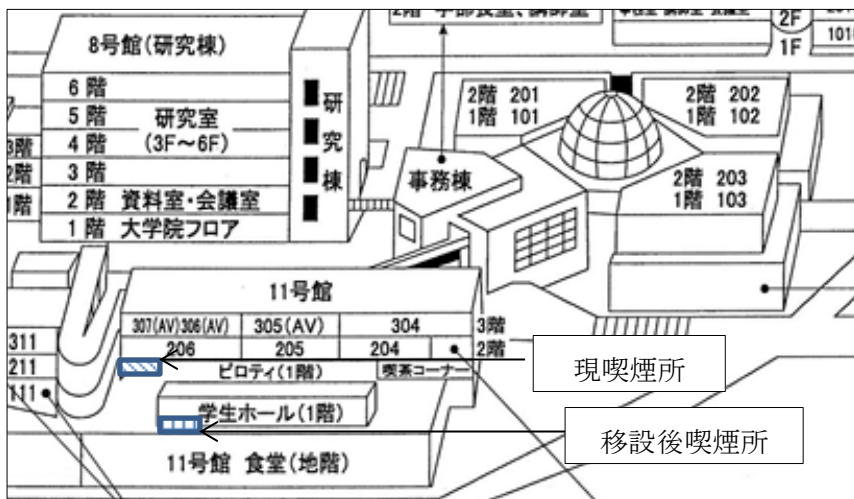

喫煙所の移設の案内

1. 移設場所

経済学部学生ホール奥脇

2. 移設実施時期

2016年9月16日～（秋学期開始後）

3. その他

現在の喫煙所は廃止となります。秋学期開始後は、必ず学生ホール奥の新喫煙所をご利用ください。

【経済学部棟喫煙所移設予定図】