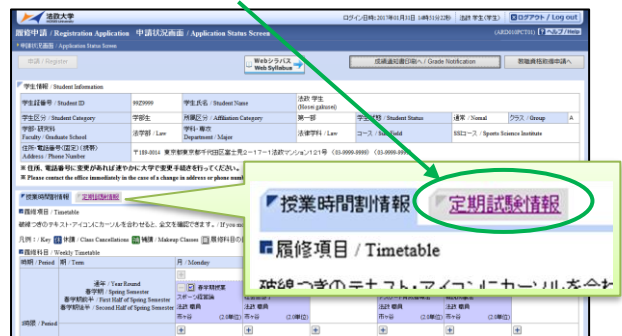

【2】定期試験情報の確認

ログインに成功すると法政大学情報ポータル画面が表示されます。

ここでは「授業時間割・試験照会」メニューを使用します。

① 授業・時間割の「授業時間割・試験照会」をクリックしてください。

② タブの「定期試験情報」を選択します。

③ 画面に照会情報が表示されます。

【3】画面の見方・注意事項

番号 / Class No.	授業コード / Class Code	科目名称 / Class Title	代表教員 / Main Instructor Name	日付 / Date	時限 / Period	時間 / Timing	教室名称 / Classroom	対象 / Department
1	C2105	ビジネスストーリー	長谷川 直哉 Naoya HASEGAWA	2018年01月23日 January 23, 2018	2時限	60分	G201	全
2	C2203	NPO-不登校	川崎 あや Aya KAWASAKI	2018年01月24日 January 24, 2018	3時限	60分	S305	環2-4年全
3	C2203	NPO-不登校	川崎 あや Aya KAWASAKI	2018年01月24日 January 24, 2018	3時限	60分	S306	法全、管全、全全、環1年A1組
4	C2203	NPO-不登校	川崎 あや Aya KAWASAKI	2018年01月24日 January 24, 2018	3時限	60分	S307	環1年G1組
5	Q3044	経済学	伊藤 和久 HIZUKA	2018年01月24日 January 24, 2018	2時限	60分	G509	水産講 法全
6	Q3044	経済学	伊藤 和久 HIZUKA	2018年01月24日 January 24, 2018	2時限	60分	G505	水産講 文全、国全、環全、全全
7	Q3032	法学(国際法)	丸山 隆夫 RYUICHI MARUYAMA	2018年01月24日 January 24, 2018	6時限	60分	S408	金大講 法全、文全、管全
8	Q3032	法学(国際法)	丸山 隆夫 RYUICHI MARUYAMA	2018年01月24日 January 24, 2018	6時限	60分	G402	金大講 環全、環全、全全

★注意★ **必ず「対象」で自身の試験教室を確認ください。**一つの授業において、複数教室で試験が実施される場合、当該試験が行われる全ての試験教室（自分以外の教室も含む）が表示されます。

- ◆ 確認できるのは**定期試験の情報のみ**です。
- ◆ 定期試験日時順に並んでいます。
- ◆ **試験開始時刻、参照可否、その他注意事項等については、掲示板ならびに学部ウェブサイトを確認してください。**
- ◆ JLP 生等、一部の学生は本機能を利用いただけない場合があります。情報照会ができない場合は、所属学部の窓口に確認ください。