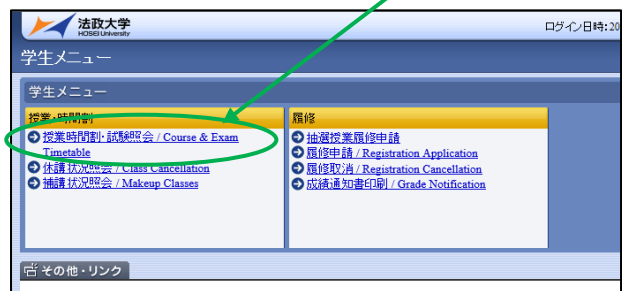

情報ポータルからの定期試験情報照会について

定期試験情報が、法政大学情報システムから確認できます。

【1】情報システムにログイン

http://www.hosei.ac.jp/campuslife/jugyo/jouho_system.html

上記 URL または右の QR コードから情報システムのウェブページを開くか、大学公式ウェブサイトから

在学生の方へ >

授業・履修 > 情報システム の順にクリックし、ログインします。

【2】定期試験情報の確認

ログインに成功すると法政大学情報ポータル画面が表示されます。

ここでは「授業時間割・試験照会」メニューを使用します。

① 授業・時間割の「授業時間割・試験照会」をクリックしてください。

② タブの「定期試験情報」を選択します。

③ 画面に照会情報が表示されます。

【3】画面の見方・注意事項

番号 / Class No.	授業コード / Class Code	科目名称 / Class Title	代表教員 / Main Instructor Name	日付 / Date	時限 / Period	時間 / Timing	教室名称 / Classroom	対象 / Department
1	C2105	ビジネスストーリー	長谷川 直哉 Naoya HASEGAWA	2018年01月23日 January 23, 2018	2時限	60分	G201	全
2	C2203	NPO-不登校	川崎 あや Aya KAWASAKI	2018年01月24日 January 24, 2018	3時限	60分	S305	環2-4年全
3	C2203	NPO-不登校	川崎 あや Aya KAWASAKI	2018年01月24日 January 24, 2018	3時限	60分	S306	法全、管全、全全、環1年A1組
4	C2203	NPO-不登校	川崎 あや Aya KAWASAKI	2018年01月24日 January 24, 2018	3時限	60分	S307	環1年G1組
5	Q3044	経済学	伊藤 和久 HIZUKA	2018年01月24日 January 24, 2018	2時限	60分	G509	水産講 法全
6	Q3044	経済学	伊藤 和久 HIZUKA	2018年01月24日 January 24, 2018	2時限	60分	G505	水産講 文全、国全、環全、全全
7	Q3032	法学(国際法)	丸山 隆夫 RYUICHI MARUYAMA	2018年01月24日 January 24, 2018	6時限	60分	S408	金大講 法全、文全、管全
8	Q3032	法学(国際法)	丸山 隆夫 RYUICHI MARUYAMA	2018年01月24日 January 24, 2018	6時限	60分	G402	金大講 環全、環全、全全