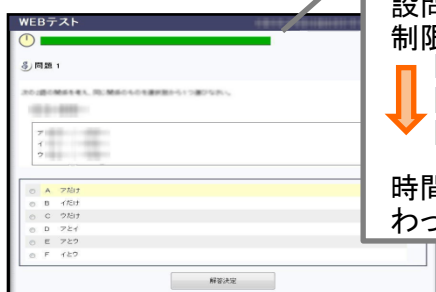

申込方法

事前申込不要
※教室に直接お越しください

内容

筆記試験の概要説明の後、
60分程度のWEB演習を体験。

WEBテスト攻略のポイントは
とにかく慣れること！

復習利用ができますので、
問題集のように使い倒しま
しょう！

《模試サンプル画面》

設問ごとの解答時間の
制限を表示

時間経過とともに色が変
わっていく

その場で採点。
言語・非言語の
偏差値を表示

本番さながらの試験を体験

時間

設問ごとに解答制限時間が設定されており、本番と同じような時間感覚を身に付けられます。

出題傾向

テストセンターの問題を徹底分析し、出題傾向に合わせた問題となっています。

難易度