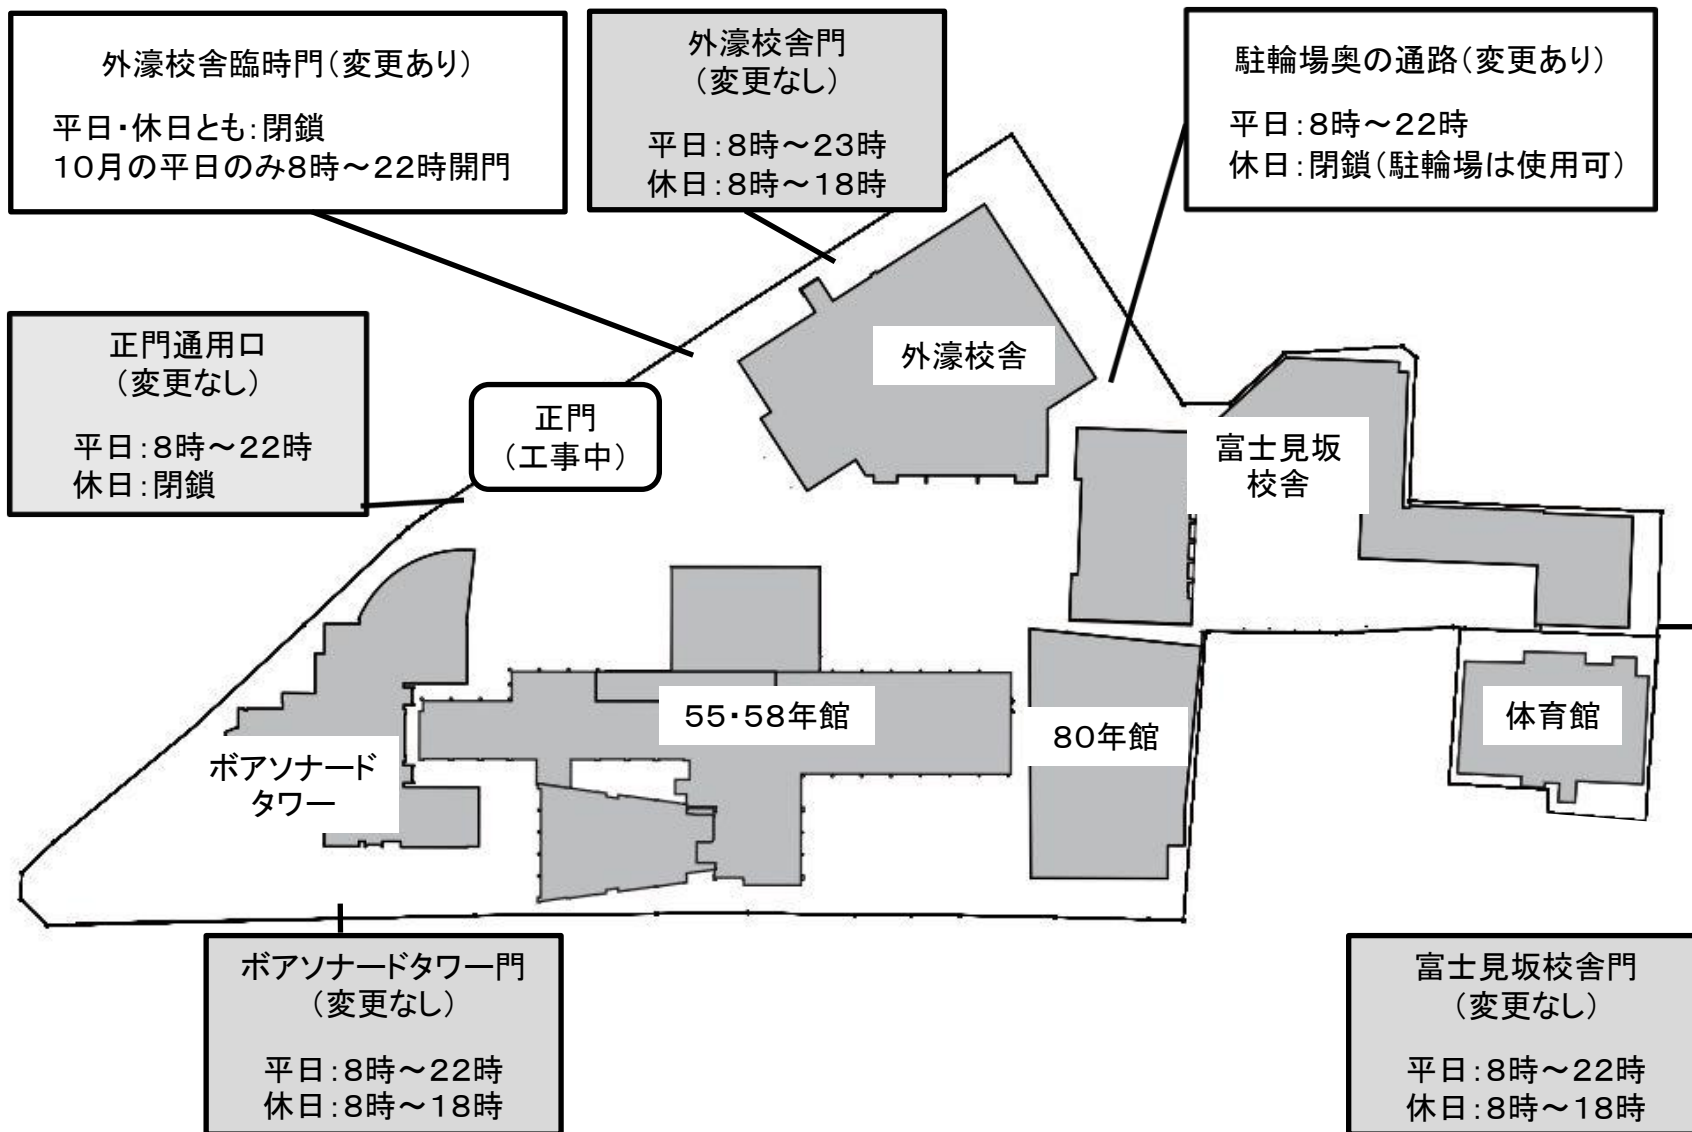

市ヶ谷キャンパス(富士見校地)の門の変更(授業期)

2014年9月16日より

駐輪場経由でキャンパスに出入りができるようになります。(授業期 平日 8時~22時)