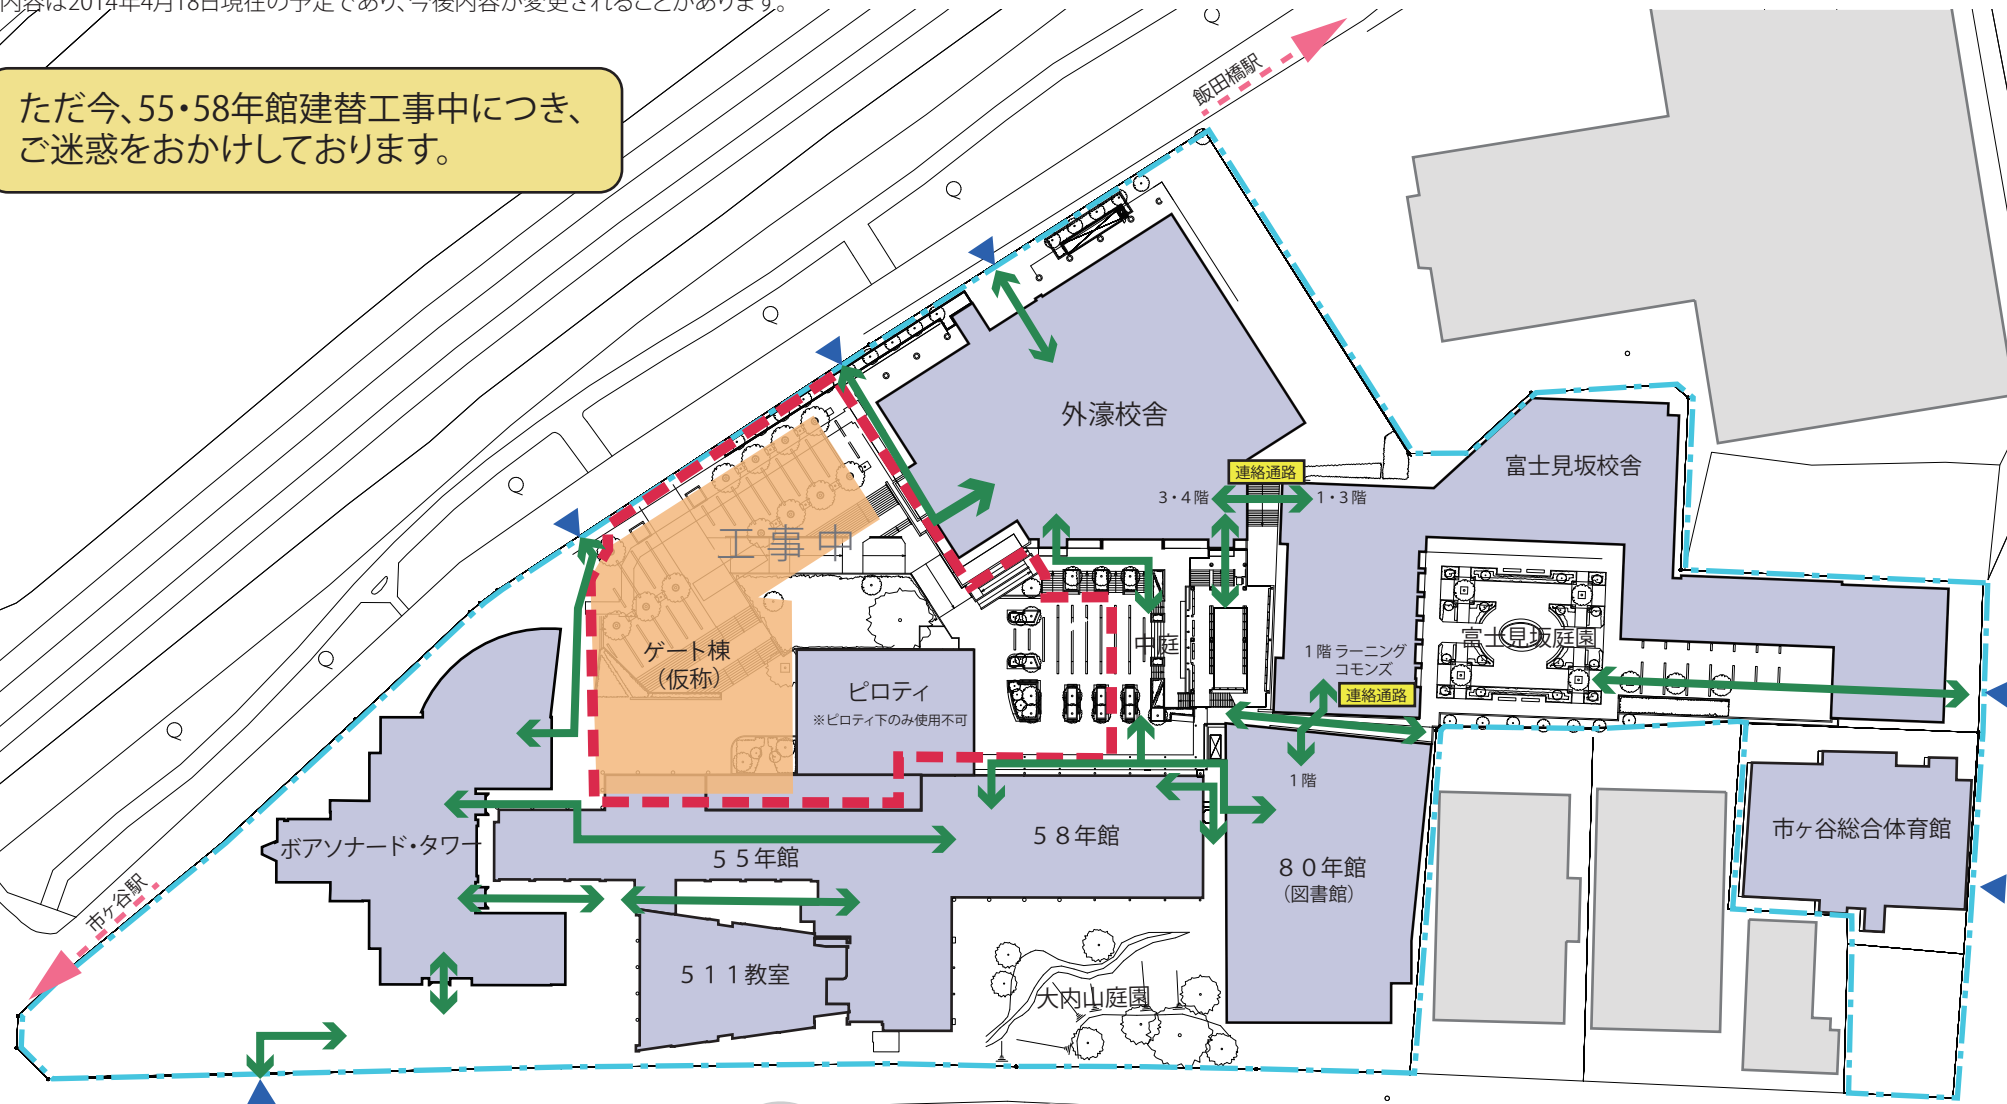

市ヶ谷キャンパス案内図 (2014年4月下旬～2014年12月下旬)

2014.04.18

※掲載内容は2014年4月18日現在の予定であり、今後内容が変更されることがあります。

ただ今、55・58年館建替工事中につき、
ご迷惑をおかけしております。

- - - 仮囲い範囲
↔ 歩行者動線
▲ 出入口