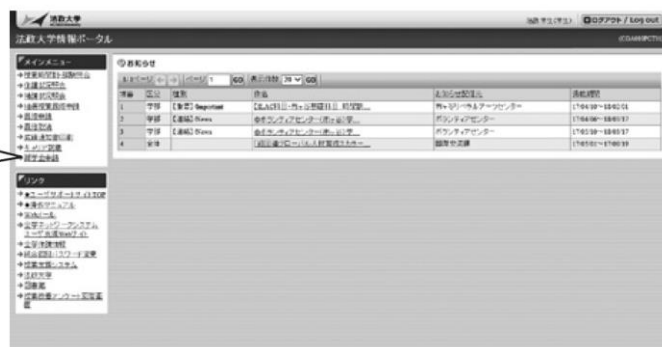

# 採否結果の発表

採否結果は、それぞれの奨学金の採用決定後（P5 参照）に法政大学情報ポータルサイトに掲載しますので、下記手順に従って各自、確認してください。電話での問い合わせには一切応じられません。なお、国の修学支援新制度の採否結果は、別途案内します。

(1) 下記 URL を入力し、法政大学情報ポータルサイトにアクセスします。

パソコン <https://www.as.hosei.ac.jp/>

(2) ログイン画面が表示されますので、

**ユーザ名（=学生証番号）／パスワード（注）**  
を入力し、[ログイン] ボタンを押してください。

(注) 統合認証用のユーザ ID／パスワードは入学手続きシステムで3月31日以降確認ができます。

(3) メインメニューから「奨学金申請」を選び、

トップ画面から「採否結果参照」をクリックしてください。

自分の奨学金情報  
を確認する画面に  
進むにはメインメ  
ニューから「奨学金  
申請」をクリックし  
て進んでください。