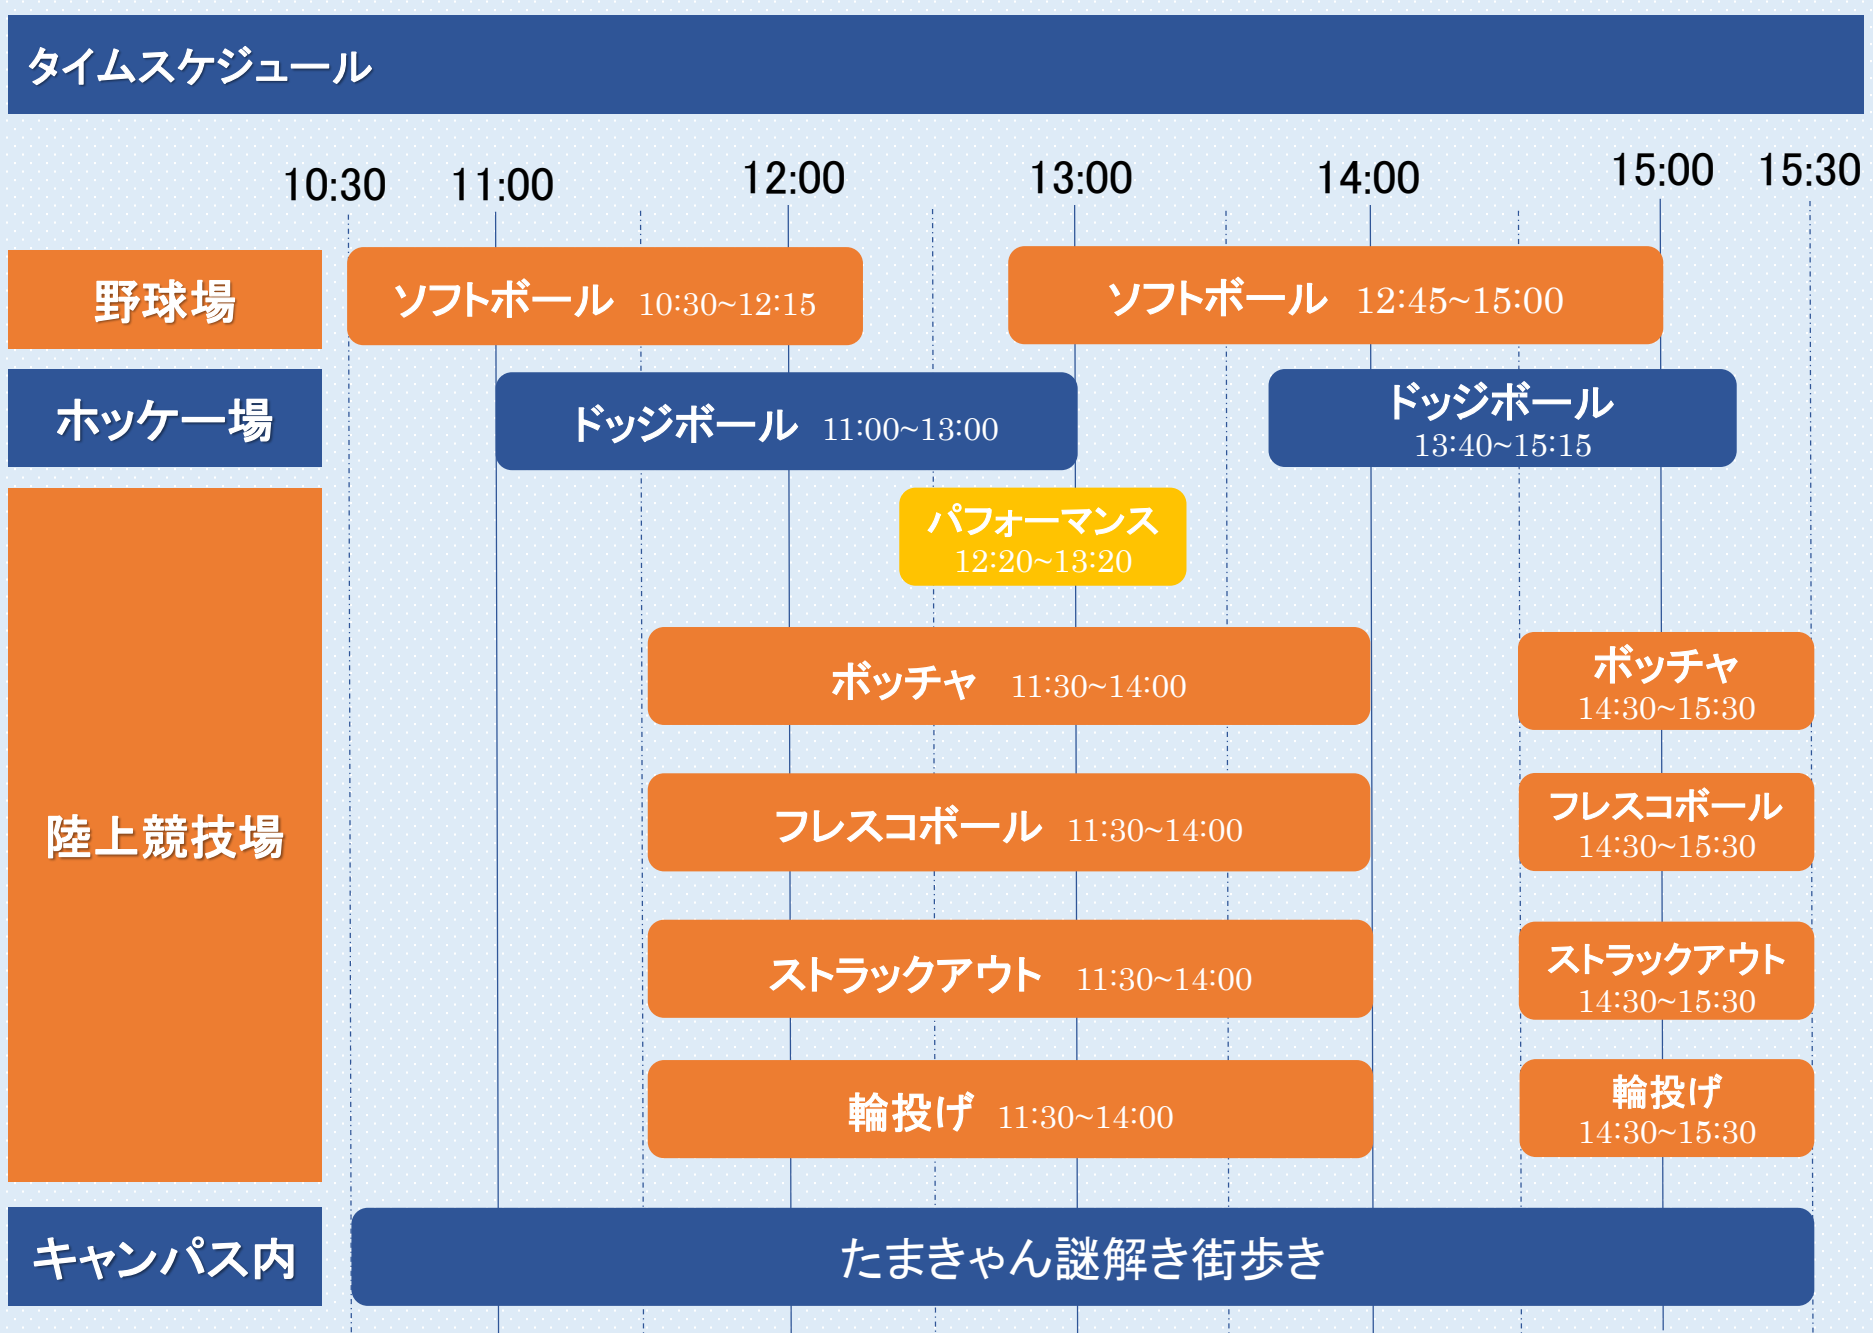

法政大学多摩キャンパス 第39回スポーツフェスティバル

2022.5.26(木) 10:30~15:30 / 多摩キャンパス体育施設 ※雨天中止

実施種目		※試合方式などは変更の可能性があります。 ※事前受付種目は抽選となります		
	競技種目	会場	募集	試合方式・時間など
事前受付	ソフトボール トーナメント制	野球場(3面)	12チーム	・9人制 ・制限時間45分/4イニング
	ドッジボール 予選リーグ+決勝トーナメント	ラグビー場(2面)	12チーム	・10人制(内野8人・外野2人で開始) ・制限時間6分×2セット
	パフォーマンス	陸上競技場	3チーム	・ダンス、音楽、演舞などの発表 ・1チーム15分程度 ・人数制限なし/順位付けなし
当日受付	ボッチャ	陸上競技場	自由参加	・1チーム1~3人 ・対戦表・順位付けなし
	フレスコボール	陸上競技場	自由参加	・2人1組 ・制限時間5分 ・ラリーの回数を競う(テクニックによる加点なし)
	ストラックアウト	陸上競技場	自由参加	9回投げ、打ち抜いた枚数を競う
	輪投げ	陸上競技場	自由参加	9回投げ、かかった輪の本数を競う
	たまきゃん 謎解き街歩き	多摩キャンパス内	自由参加	所要時間30分程度

賞品(予定)

◆たまきゃんマネー

上位チームには多摩キャンパス内の売店や食堂で使用できる金券(たまきゃんマネー)を用意しています！

※出場人数に関わらず、1チームの景品数は決められています。

◆ドリンク券

参加した方全員に配布します。

◆その他景品も用意しております！