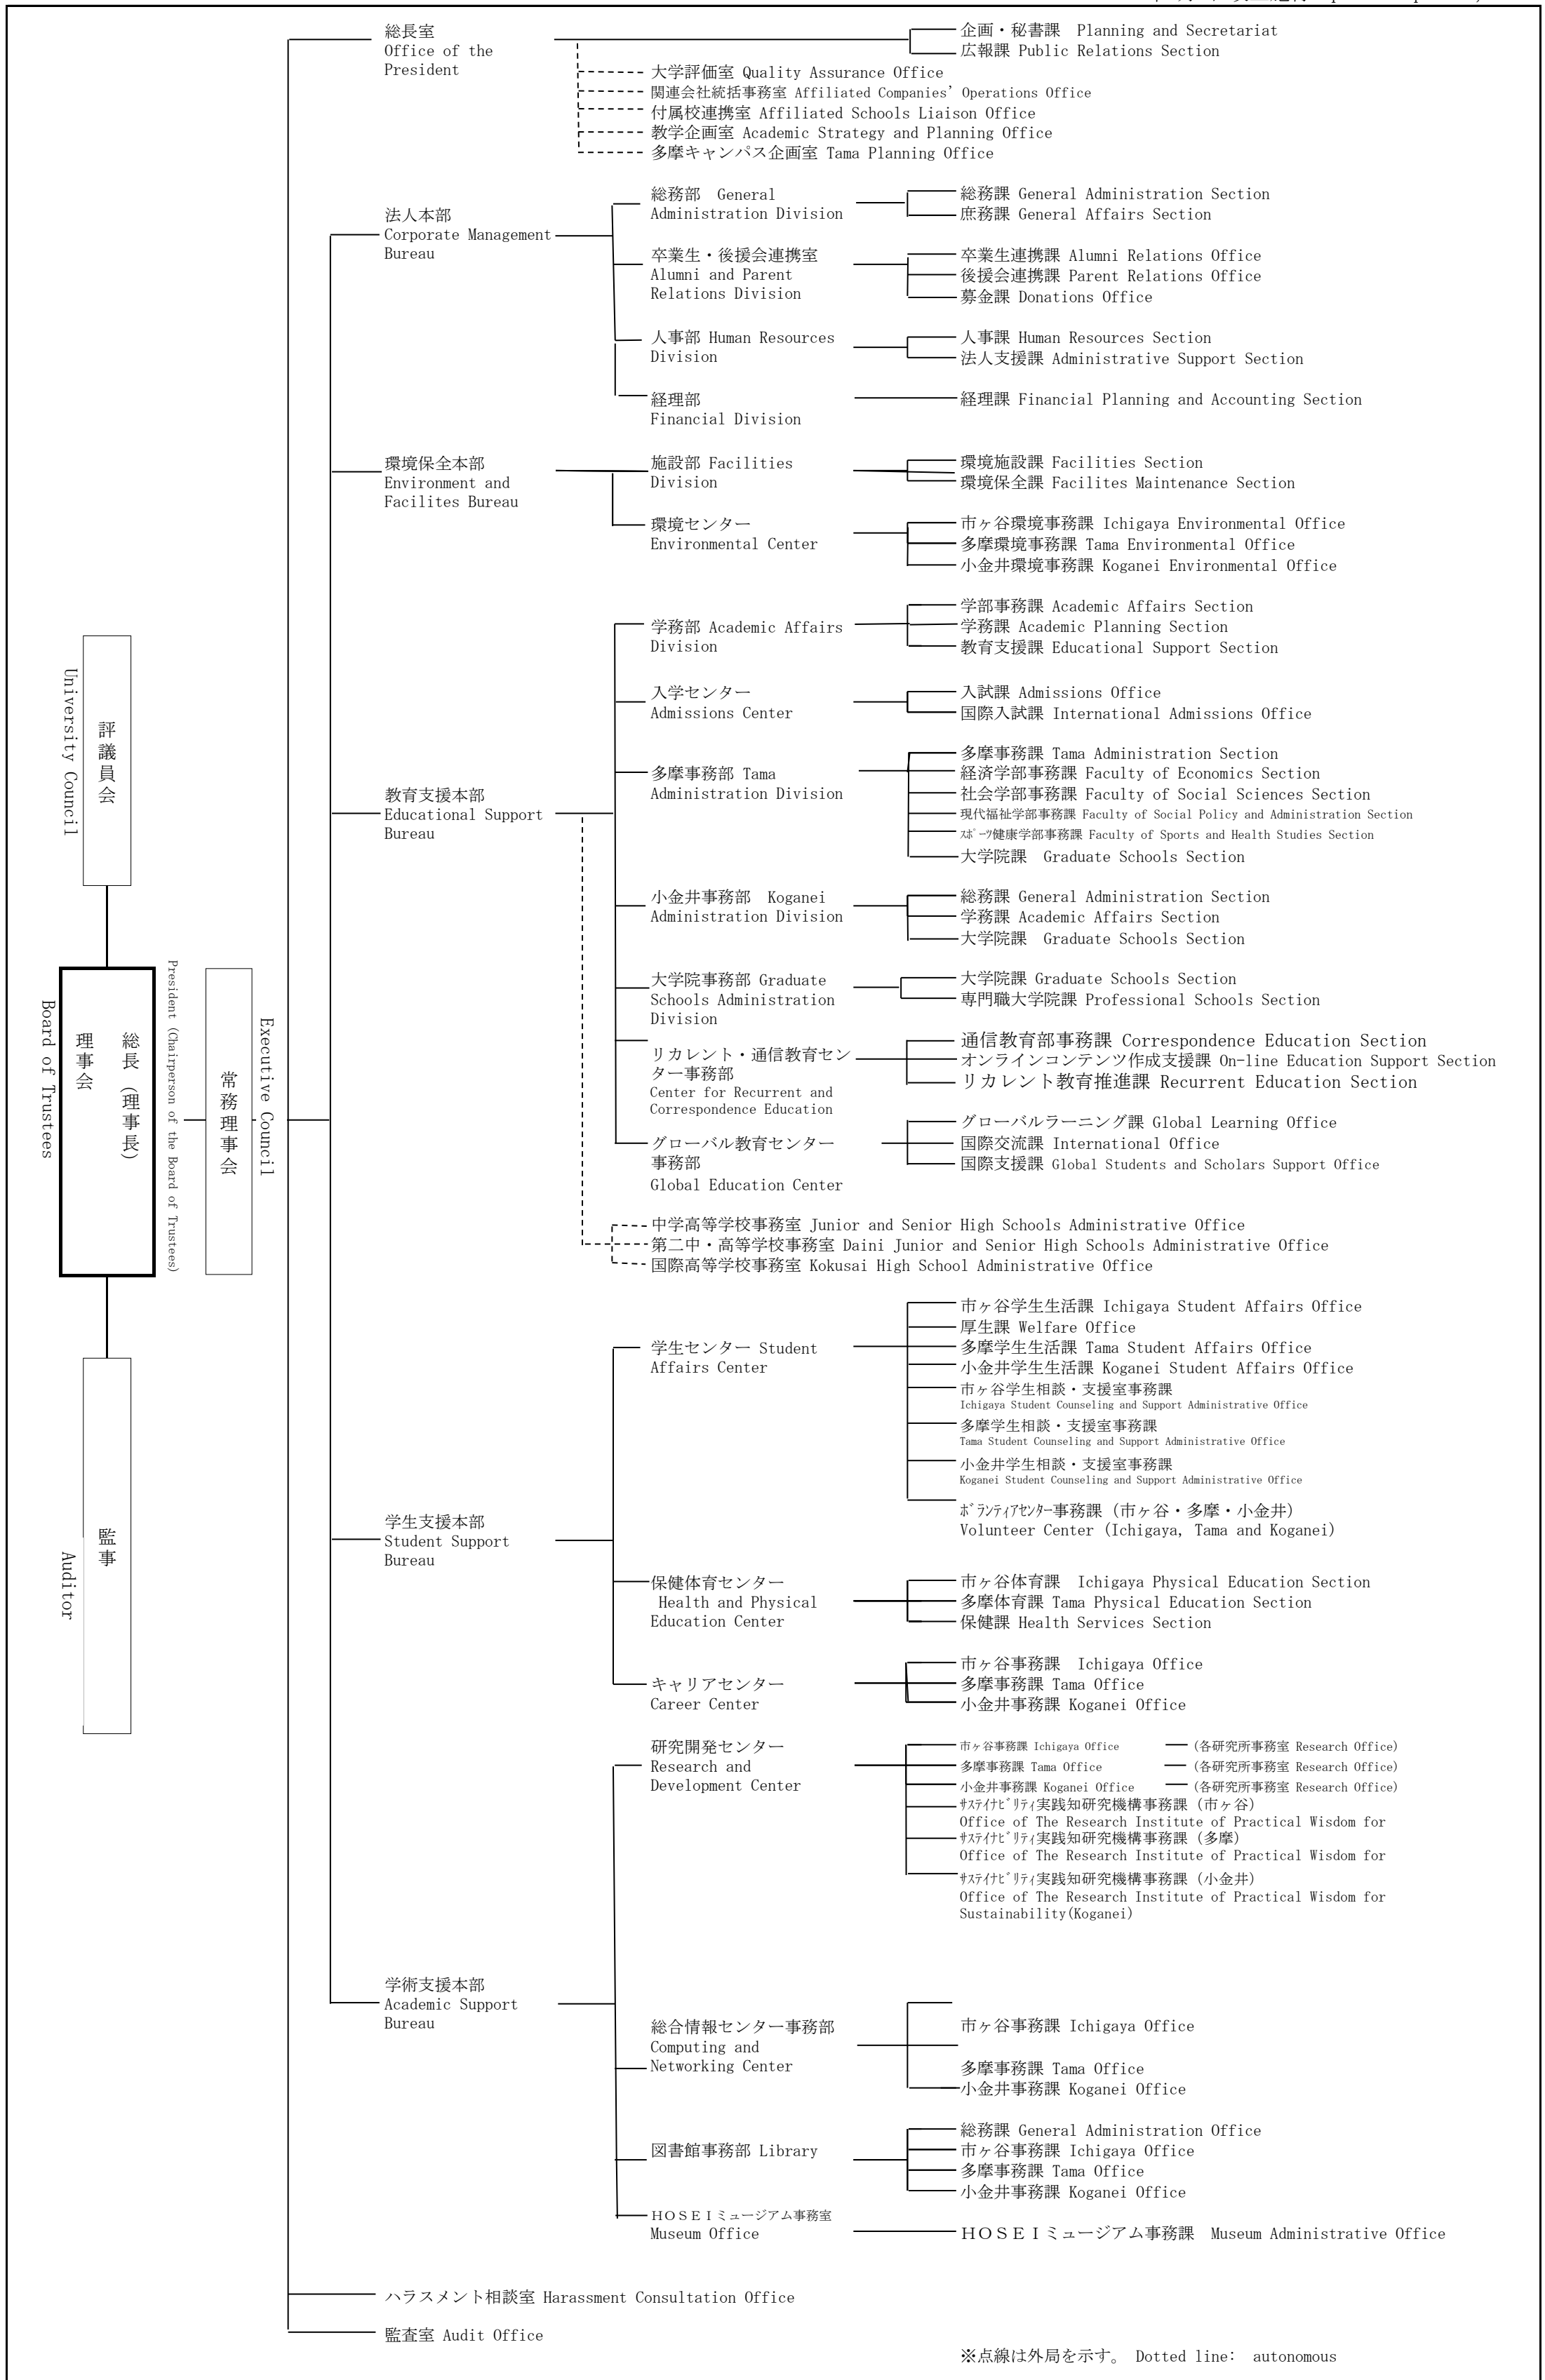

# 事務機構図 Administrative Organization Chart

2021年4月1日改正施行 updated April 1, 2021

※点線は外局を示す。 Dotted line: autonomous