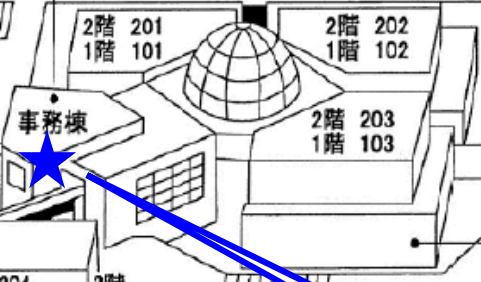

# 経済工エリア案内図

B-●は地下教室です。  
建物横の会談で降り  
られます。

	320	321	322	323	324	3階
階	220	221	222	223	224	2階
数	120	121	122	123	124	1階
	B-20	B-21	B-22	B-23	B-24	地階

4F=生物・生理・地学実験室、公害測定室、研究室  
 3F=生化学実験室、暗室、研究室  
 2F=化学実験室、研究室  
 1F=心理学実験室、共同研究室、地学準備室

先生の研究室  
はここ！

4F	401教室
3F	301教室
2F	201教室
1F	101教室

光学実験室・物理準備室  
 図書館・バスターミナル方面

1階 事務室  
 2階 学部長室、講師室

6階	
5階	研究室
4階	(3F~6F)
3階	
2階	資料室・会議室
1階	大学院フロア

← 体育館・グラウンド

3階	325	326	327	328	329
2階	学生自習室				
1階	125	126	127	128	129

中庭

3階	317	316	315	314	313	312	311
2階	217	216	215	214	213	212	211
1階	117	116	115	114	113	112	111
地階							

3階	307(AV)	306(AV)	305(AV)	304
2階	206	205	204	
1階	ピロティ(1階)			
地階	学生ホール(1階)			

10号館(大教室棟)

総合棟・図書館方面