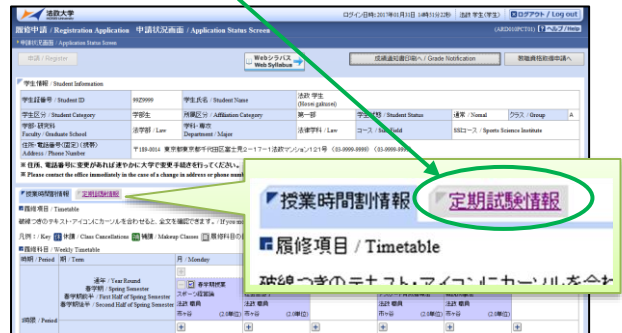

【2】定期試験情報の確認

ログインに成功すると法政大学情報ポータル画面が表示されます。

ここでは「**授業時間割・試験照会**」メニューを使用します。

① 授業・時間割の「**授業時間割・試験照会**」をクリックしてください。

② タブの「**定期試験情報**」を選択します。

③ 画面に照会情報が表示されます。

【3】画面の見方・注意事項

番号 / Class No.	授業コード / Class Code	科目名称 / Class Title	代表教員 / Main Instructor Name	日付 / Date	時限 / Period	時間 / Timing	教室名称 / Classroom	対象 / Department
1	C2105	ビジネスとスピーチ	長谷川 直哉 Naoya HASEGAWA	2018年01月23日 January 23, 2018	2時限	60分	G201	全
2	C2203	NPO-ボラティア論	川崎 あや Aya KAWASAKI	2018年01月24日 January 24, 2018	3時限	60分	S305	環2-4年全
3	C2203	NPO-ボラティア論	川崎 あや Aya KAWASAKI	2018年01月24日 January 24, 2018	3時限	60分	S306	法全、管全、全全、環1年A1組
4	C2203	NPO-ボラティア論	川崎 あや Aya KAWASAKI	2018年01月24日 January 24, 2018	3時限	60分	S307	環1年G1組
5	Q3044	経済学	伊藤 和久 IZUMIWA	2018年01月24日 January 24, 2018	2時限	60分	G508	水産講 法全
6	Q3044	経済学	伊藤 和久 IZUMIWA	2018年01月24日 January 24, 2018	2時限	60分	G509	水産講 文全、国全、環全、全全
7	Q3032	法学(国際法)	丸山 隆夫 MARUYAMA	2018年01月24日 January 24, 2018	6時限	60分	S408	金大講 法全、文全、管全
8	Q3032	法学(国際法)	丸山 隆夫 MARUYAMA	2018年01月24日 January 24, 2018	6時限	60分	G402	金大講 環全、環全、全全

★注意★ **必ず「対象」で自身の試験教室を確認ください。**一つの授業において、複数教室で試験が実施される場合、当該試験が行われる全ての試験教室（自分以外の教室も含む）が表示されます。

- ◆ 確認できるのは**定期試験の情報のみ**です。
- ◆ 定期試験日時順に並んでいます。
- ◆ **試験開始時刻、参照可否、その他注意事項等については、掲示板ならびに学部ウェブサイトを確認してください。**
- ◆ JLP 生等、一部の学生は本機能を利用いただけない場合があります。情報照会ができない場合は、所属学部の窓口に確認ください。