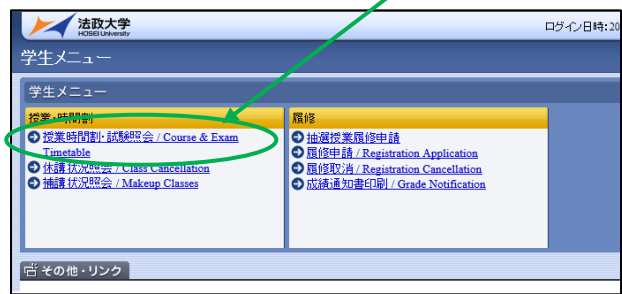

情報ポータルからの定期試験情報照会について

定期試験情報が、法政大学情報システムから確認できます。

【1】情報システムにログイン

http://www.hosei.ac.jp/campuslife/jugyo/jouho_system.html

上記 URL または右の QR コードから情報システムのウェブページを開くか、大学公式ウェブサイトから

在学生の方へ >

授業・履修 > 情報システム の順にクリックし、ログインします。

【2】定期試験情報の確認

ログインに成功すると法政大学情報ポータル画面が表示されます。

ここでは「**授業時間割・試験照会**」メニューを使用します。

① 授業・時間割の「**授業時間割・試験照会**」をクリックしてください。

② タブの「**定期試験情報**」を選択します。

③ 画面に照会情報が表示されます。

【3】画面の見方・注意事項

番号 / Class No.	授業コード / Class Code	科目名称 / Class Title	代表教員 / Main Instructor Name	日付 / Date	時限 / Period	時間 / Timing	教室名称 / Classroom	対象 / Department
1	C2105	ビジネスとスピーチ	長谷川 直哉 Naoya HASEGAWA	2018年01月23日 January 23, 2018	2時限	60分	G201	全
2	C2203	NPO-ボラティア論	川崎 あや Aya KAWASAKI	2018年01月24日 January 24, 2018	3時限	60分	S305	環2-4年全
3	C2203	NPO-ボラティア論	川崎 あや Aya KAWASAKI	2018年01月24日 January 24, 2018	3時限	60分	S306	法全、管全、全全、環1年A1組
4	C2203	NPO-ボラティア論	川崎 あや Aya KAWASAKI	2018年01月24日 January 24, 2018	3時限	60分	S307	環1年G1組
5	Q3044	経済学	伊藤 和久 IZUMIWA	2018年01月24日 January 24, 2018	2時限	60分	G508	水産講 法全
6	Q3044	経済学	伊藤 和久 IZUMIWA	2018年01月24日 January 24, 2018	2時限	60分	G509	水産講 文全、国全、環全、全全
7	Q3032	法学(国際法)	丸山 隆夫 MARUYAMA	2018年01月24日 January 24, 2018	6時限	60分	S408	金大講 法全、文全、管全
8	Q3032	法学(国際法)	丸山 隆夫 MARUYAMA	2018年01月24日 January 24, 2018	6時限	60分	G402	金大講 環全、環全、全全