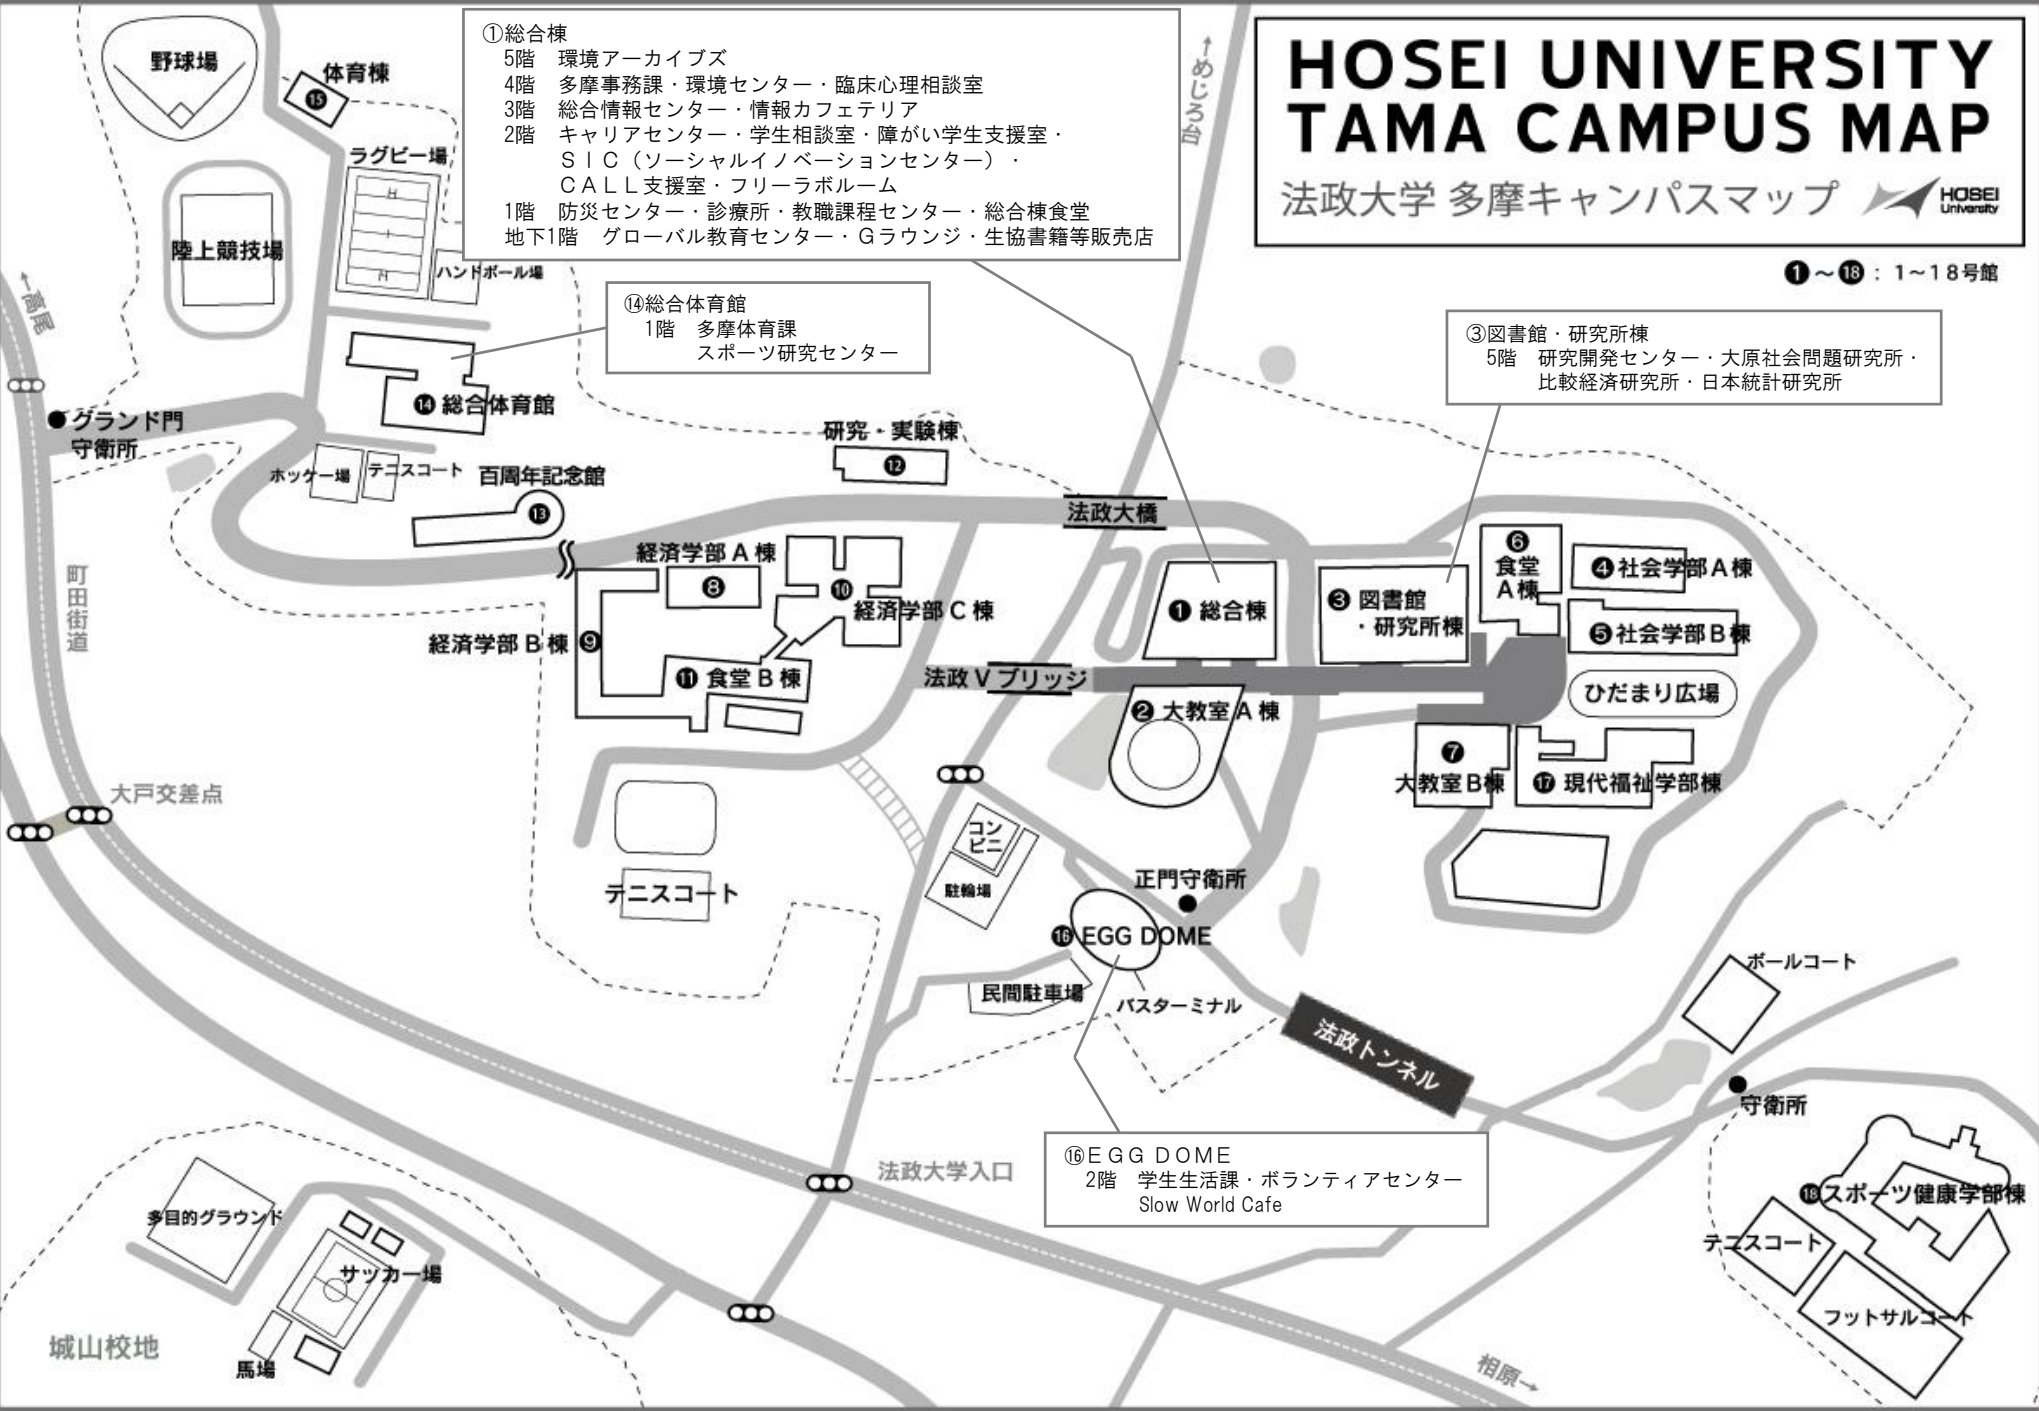

HOSEI UNIVERSITY TAMA CAMPUS MAP

法政大学 多摩キャンパスマップ 

①～⑱：1～18号館

- ① 総合棟
 5階 環境アーカイブズ
 4階 多摩事務課・環境センター・臨床心理相談室
 3階 総合情報センター・情報カフェテリア
 2階 キャリアセンター・学生相談室・障がい学生支援室・S I C (ソーシャルイノベーションセンター)・CALL 支援室・フリーラボルーム
 1階 防災センター・診療所・教職課程センター・総合棟食堂
 地下1階 グローバル教育センター・Gラウンジ・生協書籍等販売店

- ⑭ 総合体育館
 1階 多摩体育課
 スポーツ研究センター

- ③ 図書館・研究所棟
 5階 研究開発センター・大原社会問題研究所・比較経済研究所・日本統計研究所

- ⑯ EGG DOME
 2階 学生生活課・ボランティアセンター
 Slow World Cafe

① 総合棟

⑭ 総合体育館

③ 図書館・研究所棟

⑯ EGG DOME

⑱ スポーツ健康学部棟