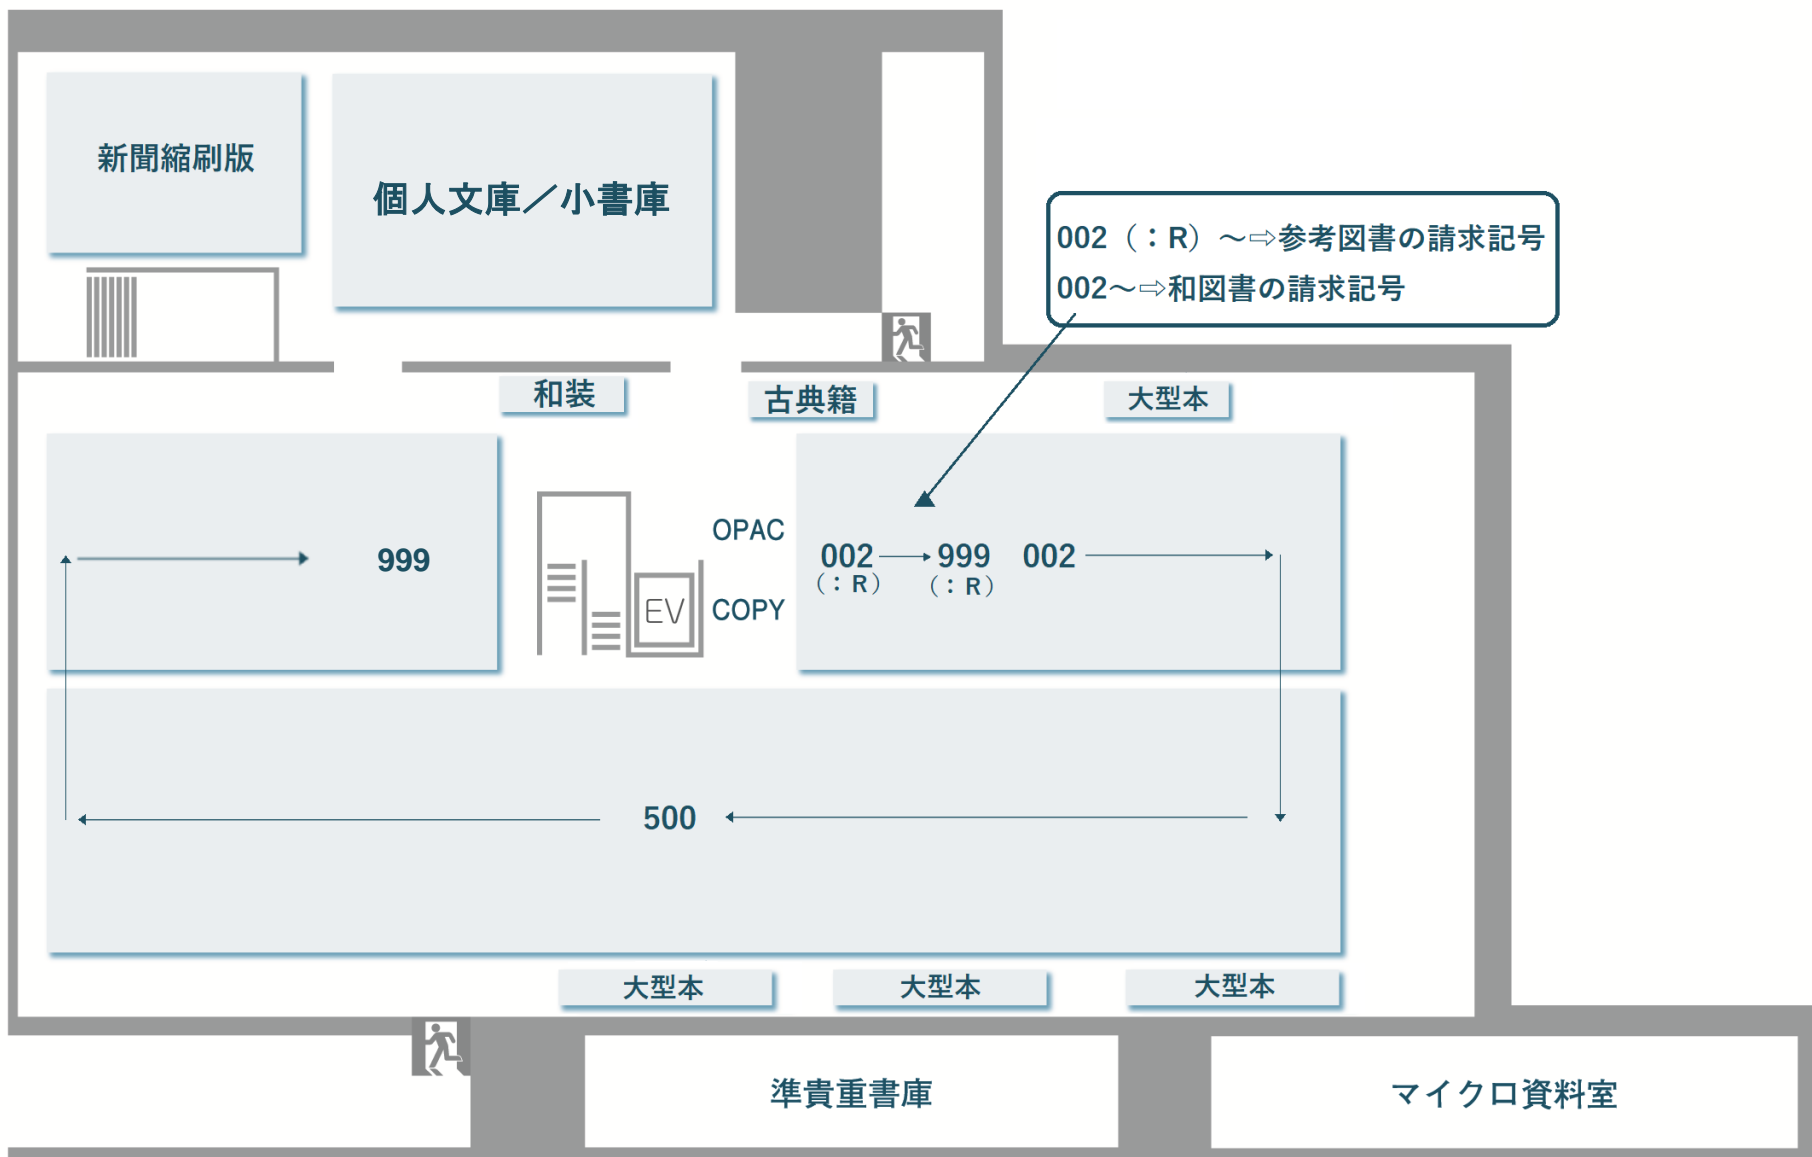

市ヶ谷_ラーニングcommons

政府刊行物
(和)

政府刊行物
(和)

A7a~⇒ 和雑誌の請求記号

加除式図書

和書

J1

和書