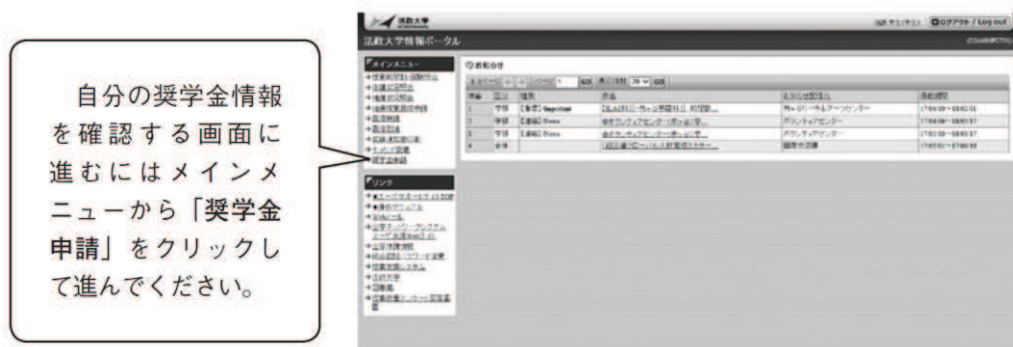

- (2) ログイン画面が表示されますので、

**ユーザ名（=学生証番号）／パスワード（注）**  
を入力し、[ログイン] ボタンを押してください。

(注) 統合認証用のユーザ ID／パスワードは入学手続きシステムで3月31日以降確認ができます。

- (3) メインメニューから「奨学金申請」を選び、

トップ画面から「採否結果参照」をクリックしてください。