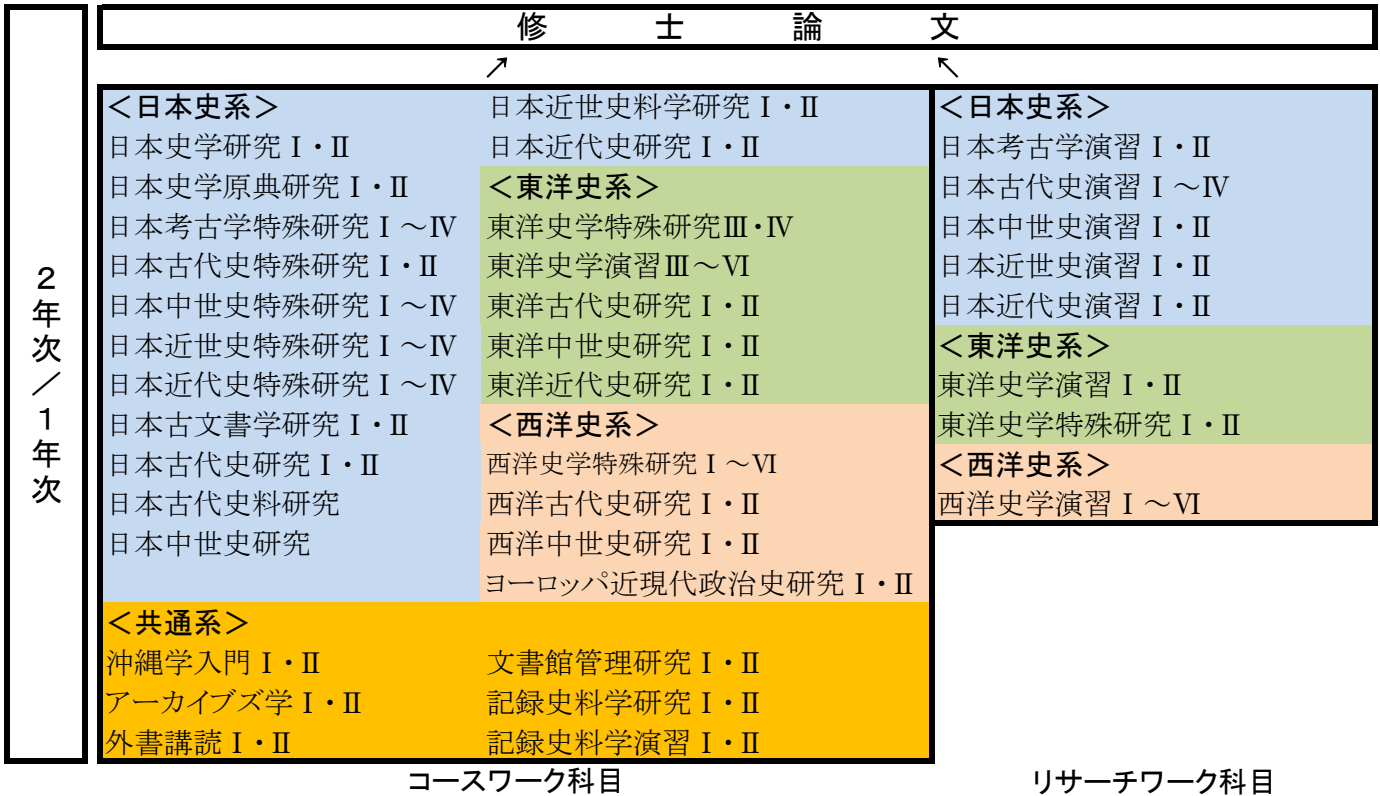

史学専攻カリキュラム・ツリー

<修士課程>

<博士後期課程>