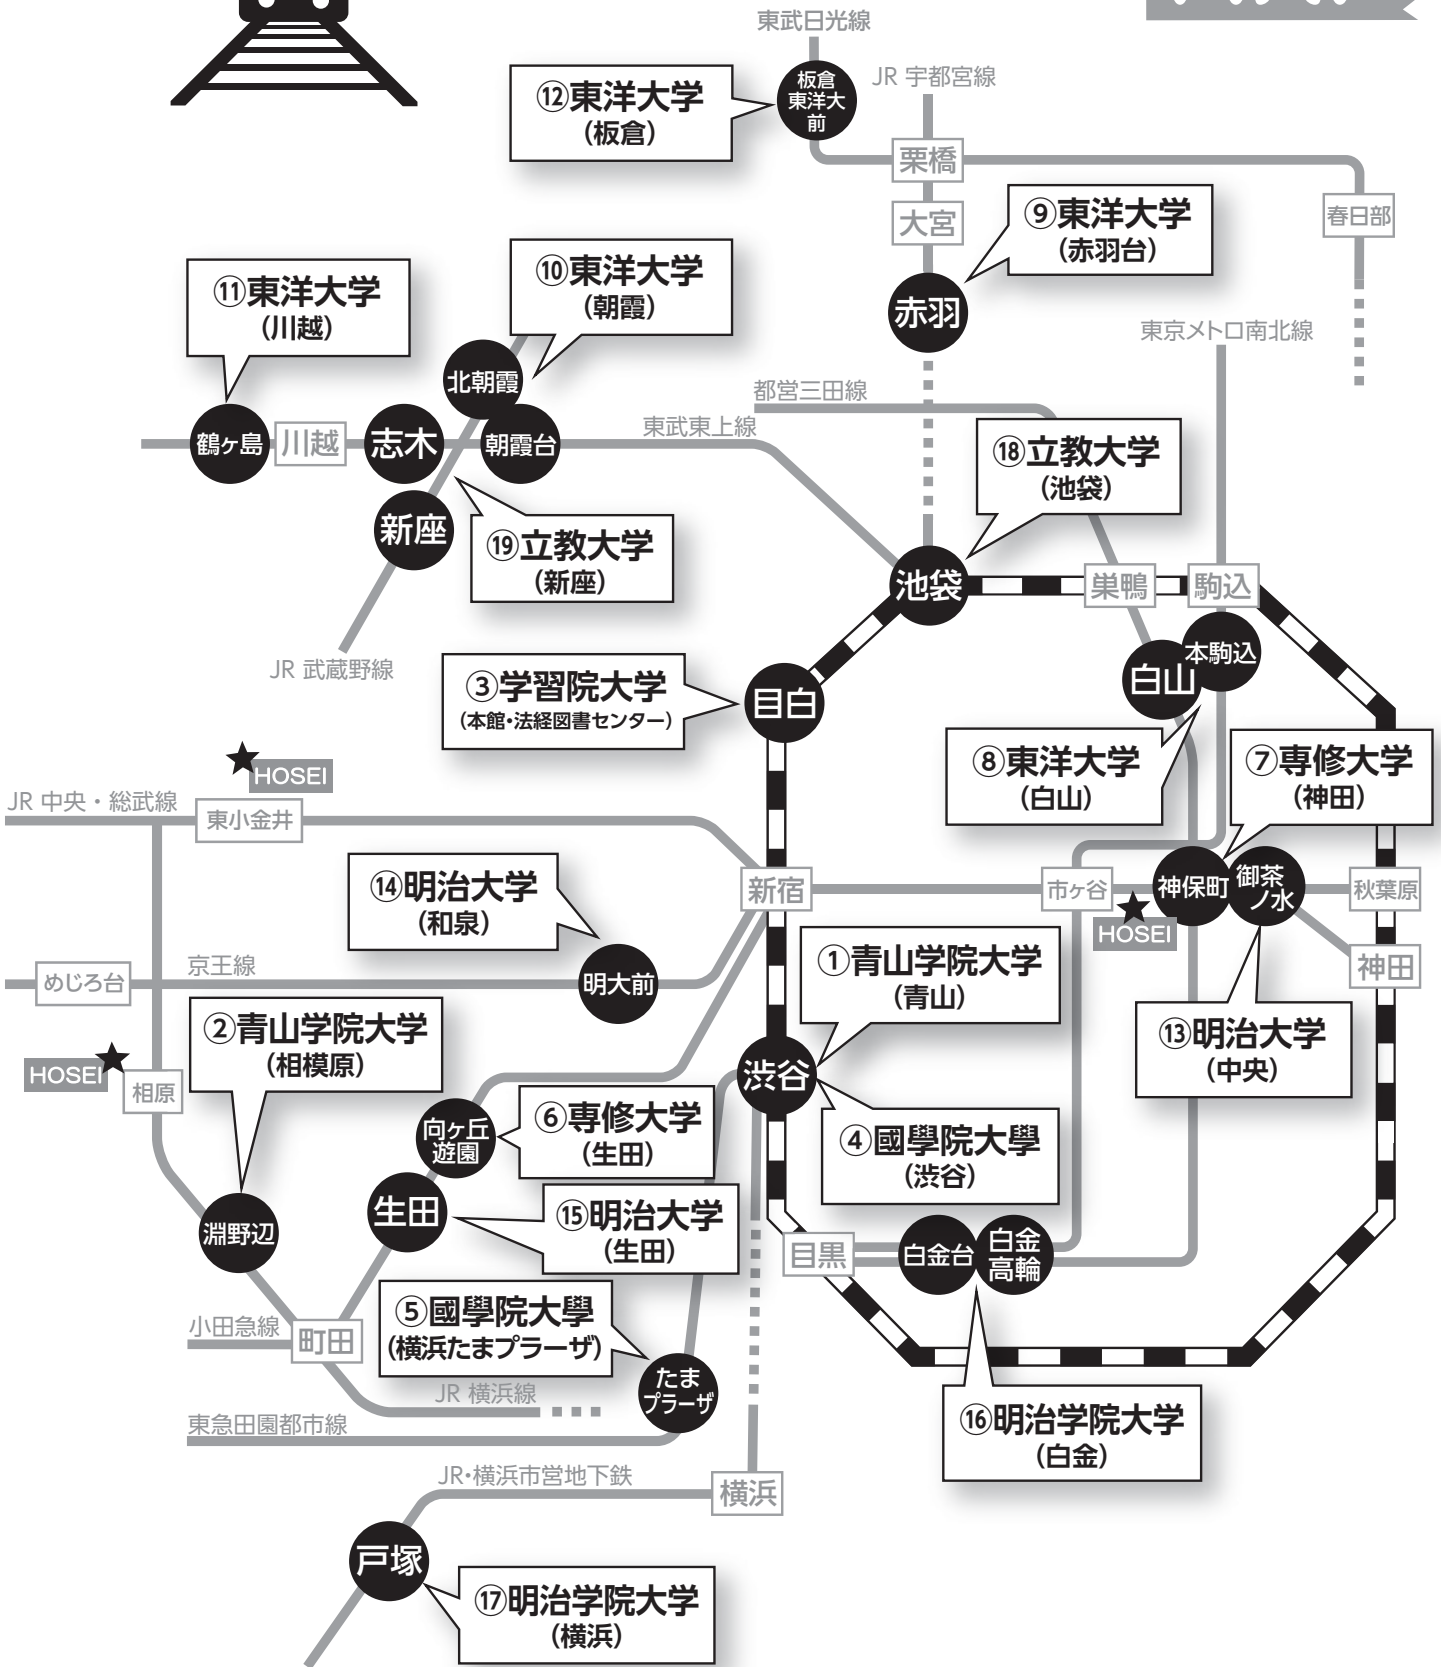

山手線コンソ加盟館

MAP

*対象は「大学専任教職員」「大学兼任教員」「学部生・大学院生（特別学生含む）、通教生（科目等履修生含む）」です。
*学生証・教職員証*で、館内閲覧や館外貸出サービスを受けられます。*大学によっては住所の確認できる身分証明書も必要です。
*あらかじめ、各館の開館日程や貸出条件を確認した上でご利用ください。法政大学図書館 HP や別紙カレンダー（毎月作成）でお知らせしています。

法政大学図書館 HP > 利用案内 > 法政大学所属の方へ > 山手線沿線私立大学図書館コンソーシアムの利用方法

各館 HP へリンクあり

各館交通案内

- ① **青山学院大学図書館（青山）**
渋谷区渋谷 4-4-25 Tel : 03-3409-7858
JR 線, 東急線, 京王井の頭線「渋谷」 駅徒歩10分
東京メトロ「表参道」 駅徒歩5分
- ② **青山学院大学図書館（相模原）**
神奈川県相模原市中央区淵野辺 5-10-1
Tel : 042-759-6027
JR 横浜線「淵野辺」 駅徒歩 7 分
- ③ **学習院大学図書館（本館・法経図書センター）**
豊島区目白 1-5-1 Tel : 03-5992-1009
JR 山手線「目白」 駅徒歩 30 秒
東京メトロ副都心線「雑司ヶ谷」 駅徒歩 7 分
- ④ **國學院大學図書館（渋谷）**
渋谷区東 4-10-28 Tel : 03-5466-0159
JR, 東急線, 京王井の頭線「渋谷」 駅徒歩 13 分
東京メトロ「表参道」 駅徒歩 15 分
JR 線, 東京メトロ「恵比寿」 駅徒歩 15 分
- ⑤ **國學院大學図書館（横浜たまプラザ）**
神奈川県横浜市青葉区新石川 3-22-1
Tel : 045-904-7738
東急田園都市線「たまプラザ」 駅徒歩 5 分
- ⑥ **専修大学図書館（生田）**
神奈川県川崎市多摩区東三田 2-1-1
小田急小田原線「向ヶ丘遊園」 駅徒歩 14 分
- ⑦ **専修大学図書館（神田）**
東京都千代田区神田神保町 3-8
東京メトロ、都営地下鉄「神保町」 駅徒歩 3 分
- ⑧ **東洋大学図書館（白山）**
文京区白山 5-28-20 Tel : 03-3945-7325
都営三田線「白山」 駅徒歩 5 分
東京メトロ南北線「本駒込」 駅徒歩 5 分
- ⑨ **東洋大学図書館（赤羽台）**
東京都北区赤羽台 1-7-11
JR「赤羽」 駅徒歩 8 分
東京メトロ南北線「赤羽岩淵」 駅徒歩 12 分
- ⑩ **東洋大学図書館（朝霞）-工事中-**
埼玉県朝霞市岡 48-1 Tel : 048-468-6333
東武東上線「朝霞台」 駅徒歩 10 分
JR 武蔵野線「北朝霞」 駅徒歩 10 分
- ⑪ **東洋大学図書館（川越）**
埼玉県川越市鯨井 2100 Tel : 049-239-1321
東武東上線「鶴ヶ島」 駅徒歩 10 分
- ⑫ **東洋大学図書館（板倉）**
群馬県邑楽郡板倉町泉野 1-1-1
Tel : 0276-82-9060
東武日光線「板倉東洋大前」 駅徒歩 10 分
- ⑬ **明治大学図書館（中央）**
千代田区神田駿河台 1-1 Tel : 03-3296-4250
JR, 東京メトロ「御茶ノ水」 駅徒歩 3 分
東京メトロ、都営地下鉄「神保町」 駅徒歩 5 分
- ⑭ **明治大学図書館（和泉）**
杉並区永福 1-9-1 Tel : 03-5300-1185
京王線, 京王井の頭線「明大前」 駅徒歩 5 分
- ⑮ **明治大学図書館（生田）**
神奈川県川崎市多摩区東三田 1-1-1
Tel : 044-934-7946
小田急線「生田」 駅徒歩 10 分
- ⑯ **明治学院大学図書館（白金）**
港区白金台 1-2-37 Tel : 03-5421-5177
東京メトロ、都営地下鉄「白金台」「白金高輪」「高輪台」 駅徒歩 7 分
- ⑰ **明治学院大学図書館（横浜）**
神奈川県横浜市戸塚区上倉田町 1518
Tel : 045-863-2037
JR, 横浜市営地下鉄「戸塚」 駅下車江ノ電バス 7 分
- ⑱ **立教大学図書館（池袋）**
豊島区西池袋 3-34-1 Tel : 03-3985-2628
JR, 西武, 東武, 東京メトロ「池袋」 駅徒歩 7 分
- ⑲ **立教大学図書館（新座）**
埼玉県新座市北野 1-2-26 Tel : 048-471-7119
東武東上線「志木」 駅徒歩 15 分
JR 武蔵野線「新座」 駅徒歩 25 分