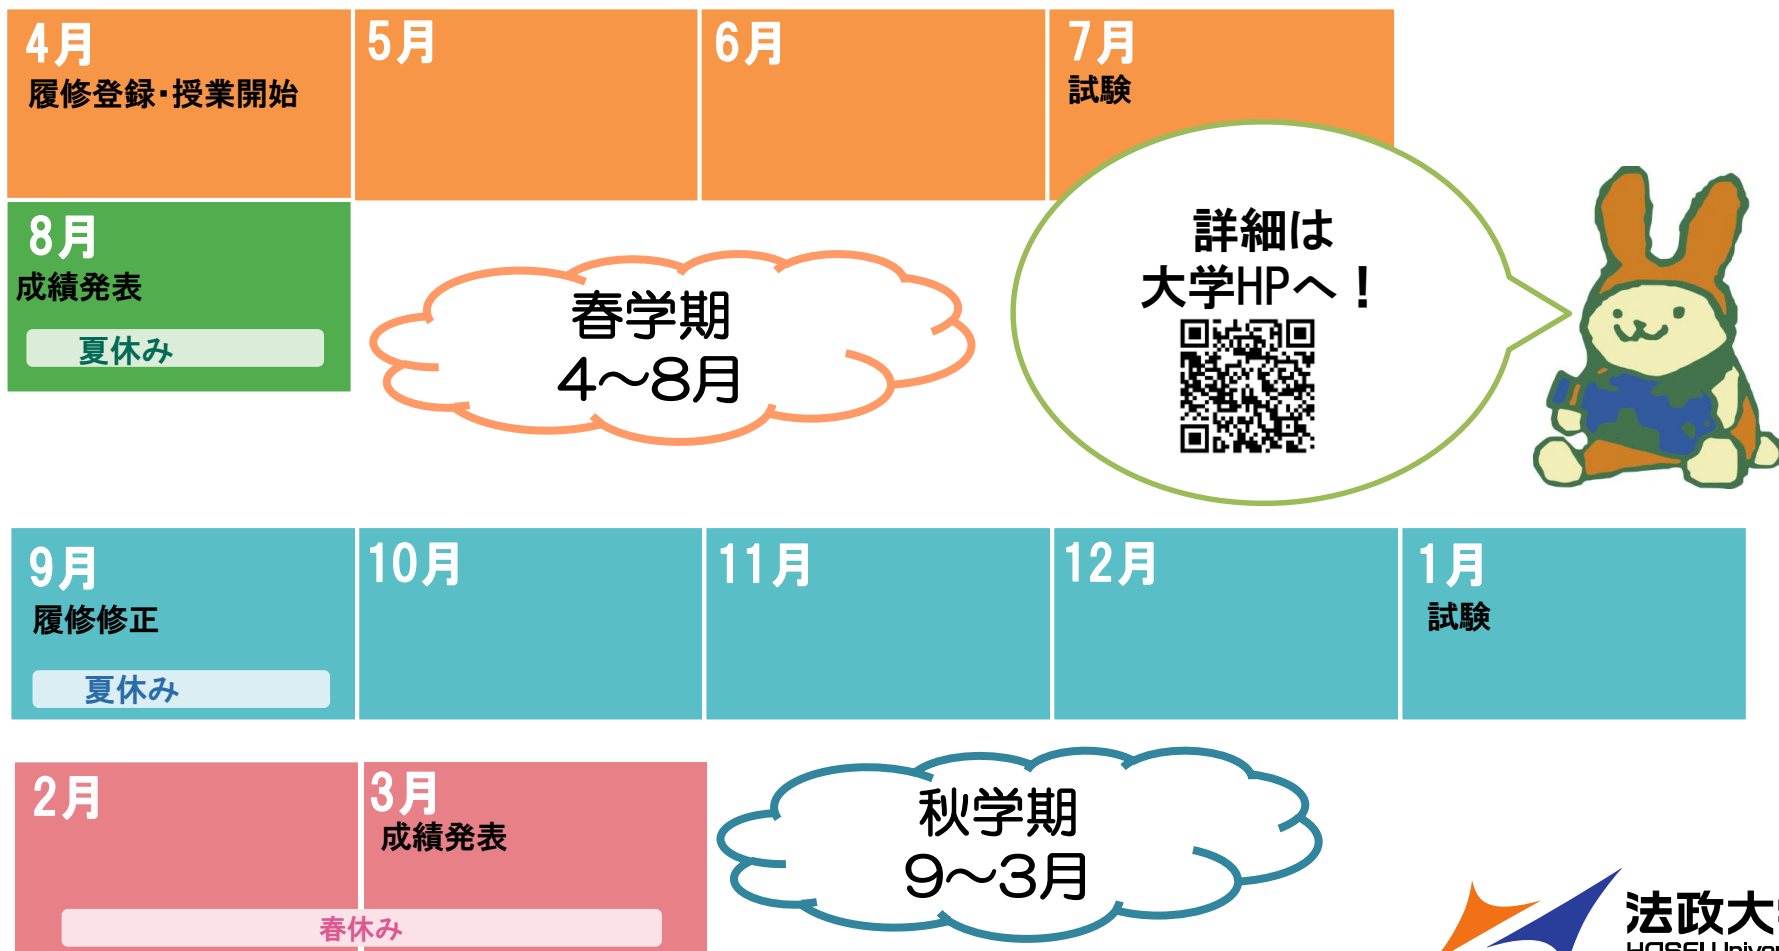

# 学生生活について

《3学科共通》

経済学部 新入生ガイダンス資料

経済学部事務課

- 法政大学の1年の流れ（学年暦）
- 大学からのお知らせについて
- 経済学部独自の留学制度（SAプログラム）
- お問い合わせ先
- 各種講座の紹介

このガイダンス資料では、  
この5つの項目について  
説明するよ！

法政大学キャラクター  
えこぴよん

# 法政大学の1年の流れ(学年暦)

大学生活は、「春学期」と「秋学期」の二つに分かれています。

この1年間のスケジュールを「学年暦」と言います。詳細は大学HPや履修要綱で確認しましょう！