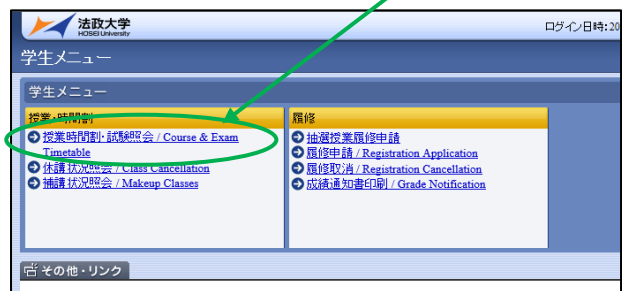

## 【1】情報システムにログイン

http://www.hosei.ac.jp/campuslife/jugyo/jouho\_system.html

上記 URL または右の QR コードから情報システムのウェブページを開くか、大学公式ウェブサイトから

在学生の方へ >

授業・履修 > 情報システム の順にクリックし、ログインします。

## 【2】定期試験情報の確認

ログインに成功すると法政大学情報ポータル画面が表示されます。

ここでは「授業時間割・試験照会」メニューを使用します。

① 授業・時間割の「授業時間割・試験照会」をクリックしてください。

② タブの「定期試験情報」を選択します。

③ 画面に照会情報が表示されます。