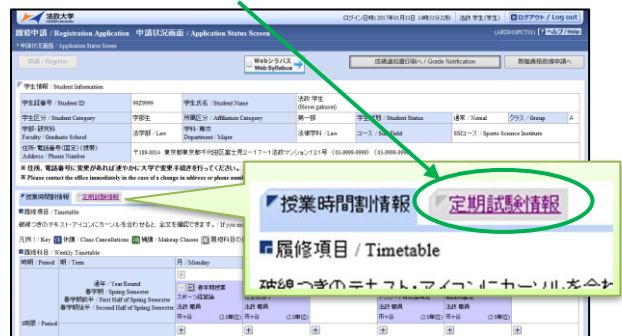

## 【1】情報システムにログイン

http://www.hosei.ac.jp/campuslife/jugyo/jouho\_system.html

上記 URL または右の QR コードから情報システムのウェブページを開くか、大学公式ウェブサイトから

在学生の方へ >

授業・履修 > 情報システム の順にクリックし、ログインします。

## 【2】定期試験情報の確認

ログインに成功すると法政大学情報ポータル画面が表示されます。

ここでは「授業時間割・試験照会」メニューを使用します。

① 授業・時間割の「授業時間割・試験照会」をクリックしてください。

② タブの「定期試験情報」を選択します。

③ 画面に照会情報が表示されます。

## 【3】画面の見方・注意事項

番号 / No.	授業コード / Class Code	科目名称 / Class Title	代表教員 / Main Instructor Name	日付 / Date	時限 / Period	時間 / Timing	教室名称 / Classroom	対象 / Department
1	C2105	ビジネスとストーリー	長谷川 直哉 Naoya HASEGAWA	2018年01月23日 January 23, 2018	2時限	60分	G201	全
2	C2203	NPO-ボラ	川崎 あや Aya KAWASAKI	2018年01月24日 January 24, 2018	3時限	60分	S305	環2-4年全
3	C2203	NPO-ボラ	川崎 あや Aya KAWASAKI	2018年01月24日 January 24, 2018	3時限	60分	S306	法全、管全、全全、環1年A1組
4	C2203	NPO-ボラ	川崎 あや Aya KAWASAKI	2018年01月24日 January 24, 2018	3時限	60分	S307	環1年G1組
5	Q3044	経済学	伊藤 真由美 Izumi ITO	2018年01月24日 January 24, 2018	2時限	60分	G508	水産講 法全
6	Q3044	経済学	伊藤 真由美 Izumi ITO	2018年01月24日 January 24, 2018	2時限	60分	G509	水産講 文全、国全、環全、全全
7	Q3032	法学I	藤田 浩一 Hiroshi FUJIEDA	2018年01月24日 January 24, 2018	6時限	60分	S408	金大講 法全、文全、管全
8	Q3032	法学I	藤田 浩一 Hiroshi FUJIEDA	2018年01月24日 January 24, 2018	6時限	60分	G402	金大講 環全、環全、全全

★注意★ **必ず「対象」で自身の試験教室を確認ください。**一つの授業において、複数教室で試験が実施される場合、当該試験が行われる全ての試験教室（自分以外の教室も含む）が表示されます。

- ◆ 確認できるのは**定期試験の情報のみ**です。
- ◆ 定期試験日時順に並んでいます。
- ◆ **試験開始時刻、参照可否、その他注意事項等については、掲示板ならびに学部ウェブサイトを確認してください。**
- ◆ JLP 生等、一部の学生は本機能を利用いただけない場合があります。情報照会ができない場合は、所属学部の窓口に確認ください。