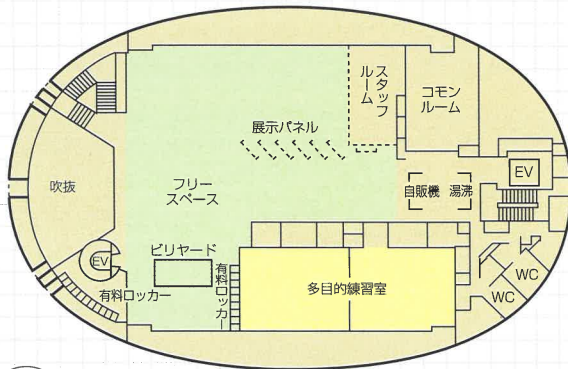

EGG DOME

いろいろ詰まっているマルチエッグ

5F

- ホール(230席)
- 研修室2室(12~32名)
- 和室
- 会議室4室(12~16名)

4F

- サークル用BOX25室
- コピー機1台
- アトリエ
- サークル用ロッカー
- 暗室
- フリースペース

3F

- 多目的練習室2室(ダンス、演劇等の練習用)
- 展示パネル
- フリースペース
- コモンルーム(教職員用)
- 男・女シャワールーム各2室
- 有料印刷機(リソグラフ)
- 自動販売機2台
- 有料ロッカー(1回100円)
- ビリヤード1台(有料1時間100円)

2F

- CDコーナー(東京三菱銀行、郵便局)
- 学生生活課事務室
- 掲示版(学生用、大学用、奨学金、ボランティア)
- 国際交流センター分室

1F

- EV(エレベーター)

B1

- 音楽練習室4室
- 音楽練習室兼多目的練習室2室
- ピアノスペース2室
- ……いずれも防音施設
- 楽器保管庫6室