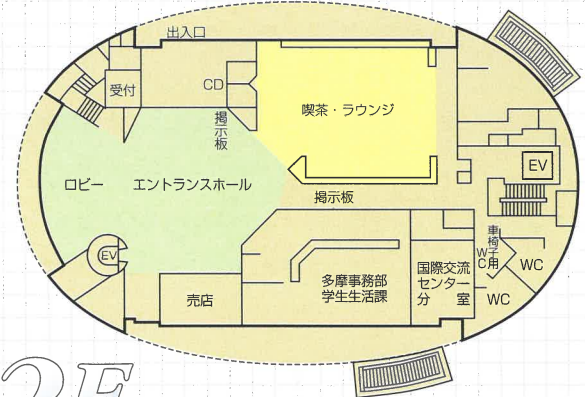

EGG DOME

いろいろ詰まっているマルチエッグ

5F

- ホール(230席)
- 研修室2室(12~32名)
- 和室
- 会議室4室(12~16名)

4F

- サークル用BOX25室
- コピー機1台
- アトリエ
- サークル用ロッカー
- 暗室
- フリースペース

3F

- 多目的練習室2室(ダンス、演劇等の練習用)
- 展示パネル
- フリースペース
- コモンルーム(教職員用)
- 男・女シャワールーム各2室
- 有料印刷機(リソグラフ)
- 自動販売機2台
- 有料ロッカー(1回100円)
- ビリヤード1台(有料1時間100円)

2F

- CDコーナー(東京三菱銀行、郵便局)
- 学生生活課事務室
- 掲示版(学生用、大学用、奨学金、ボランティア)
- 国際交流センター分室

1F

- EV(エレベーター)

B1

- 音楽練習室4室
- 音楽練習室兼多目的練習室2室
- ピアノスペース2室
- ……いずれも防音施設
- 楽器保管庫6室