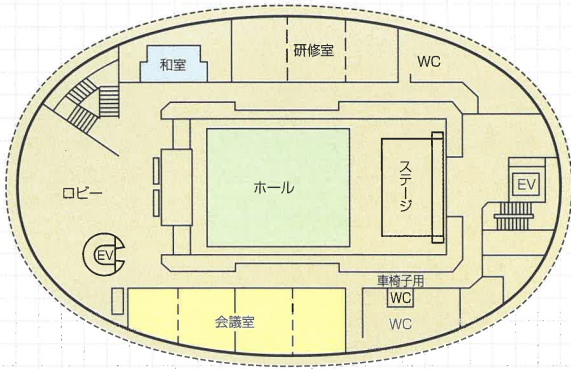

EGG DOME

いろいろ詰まっているマルチエッグ

5F

- ホール(230席)
- 研修室2室(12~32名)
- 和室
- 会議室4室(12~16名)

4F

- サークル用BOX25室
- コピー機1台
- アトリエ
- サークル用ロッカー
- 暗室
- フリースペース

3F

- 多目的練習室2室(ダンス、演劇等の練習用)
- 展示パネル
- フリースペース
- コモンルーム(教職員用)
- 男・女シャワールーム各2室
- 有料印刷機(リソグラフ)
- 自動販売機2台
- 有料ロッカー(1回100円)
- ビリヤード1台(有料1時間100円)

2F

- CDコーナー(東京三菱銀行、郵便局)
- 学生生活課事務室
- 掲示版(学生用、大学用、奨学金、ボランティア)
- 国際交流センター分室

1F

- EV(エレベーター)

B1

- 音楽練習室4室
- 音楽練習室兼多目的練習室2室
- ピアノスペース2室
- ……いずれも防音施設
- 楽器保管庫6室