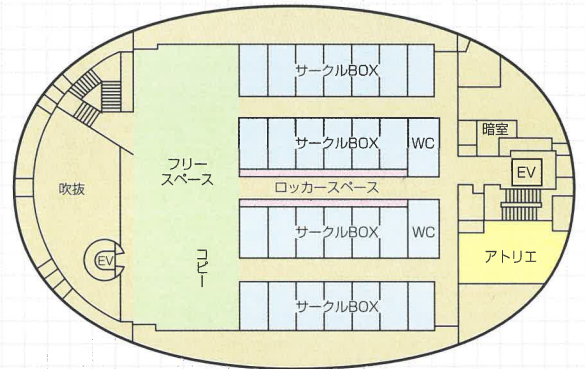

EGG DOME

いろいろ詰まっているマルチエッグ

5F

- ホール(230席)
- 研修室2室(12~32名)
- 和室
- 会議室4室(12~16名)

4F

- サークル用BOX25室
- コピー機1台
- アトリエ
- サークル用ロッカー
- 暗室
- フリースペース

3F

- 多目的練習室2室(ダンス、演劇等の練習用)
- 展示パネル
- フリースペース
- コモンルーム(教職員用)
- 男・女シャワールーム各2室
- 有料印刷機(リソグラフ)
- 自動販売機2台
- 有料ロッカー(1回100円)
- ビリヤード1台(有料1時間100円)

2F

- CDコーナー(東京三菱銀行、郵便局)
- 学生生活課事務室
- 掲示版(学生用、大学用、奨学金、ボランティア)
- 国際交流センター分室

1F

- EV(エレベーター)

B1

- 音楽練習室4室
- 音楽練習室兼多目的練習室2室
- ピアノスペース2室
- ……いずれも防音施設
- 楽器保管庫6室