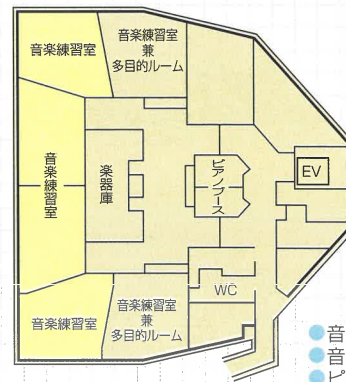

EGG DOME

いろいろ詰まっているマルチエッグ

5F

- ホール(230席)
- 研修室2室(12~32名)
- 和室
- 会議室4室(12~16名)

4F

- サークル用BOX25室
- コピー機1台
- アトリエ
- サークル用ロッカー
- 暗室
- フリースペース

3F

- 多目的練習室2室(ダンス、演劇等の練習用)
- 展示パネル
- フリースペース
- コモンルーム(教職員用)
- 男・女シャワールーム各2室
- 有料印刷機(リソグラフ)
- 自動販売機2台
- 有料ロッカー(1回100円)
- ビリヤード1台(有料1時間100円)

2F

- CDコーナー(東京三菱銀行、郵便局)
- 学生生活課事務室
- 掲示版(学生用、大学用、奨学金、ボランティア)
- 国際交流センター分室

1F

- EV(エレベーター)

B1

- 音楽練習室4室
- 音楽練習室兼多目的練習室2室
- ピアノスペース2室
- ……いずれも防音施設
- 楽器保管庫6室