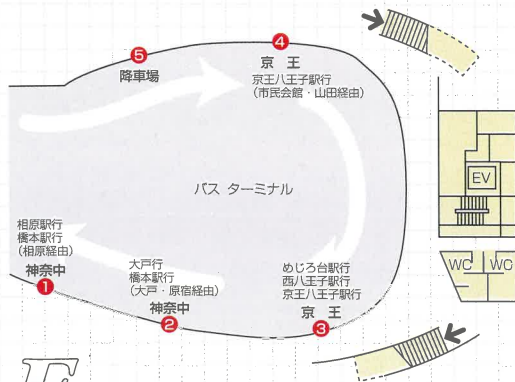

EGG DOME

いろいろ詰まっているマルチエッグ

5F

- ホール(230席)
- 研修室2室(12~32名)
- 和室
- 会議室4室(12~16名)

4F

- サークル用BOX25室
- コピー機1台
- アトリエ
- サークル用ロッカー
- 暗室
- フリースペース

3F

- 多目的練習室2室(ダンス、演劇等の練習用)
- 展示パネル
- フリースペース
- コモンルーム(教職員用)
- 男・女シャワールーム各2室
- 有料印刷機(リソグラフ)
- 自動販売機2台
- 有料ロッカー(1回100円)
- ビリヤード1台(有料1時間100円)

2F

- CDコーナー(東京三菱銀行、郵便局)
- 学生生活課事務室
- 掲示版(学生用、大学用、奨学金、ボランティア)
- 国際交流センター分室

1F

- EV(エレベーター)

B1

- 音楽練習室4室
- 音楽練習室兼多目的練習室2室
- ピアノスペース2室
- ……いずれも防音施設
- 楽器保管庫6室