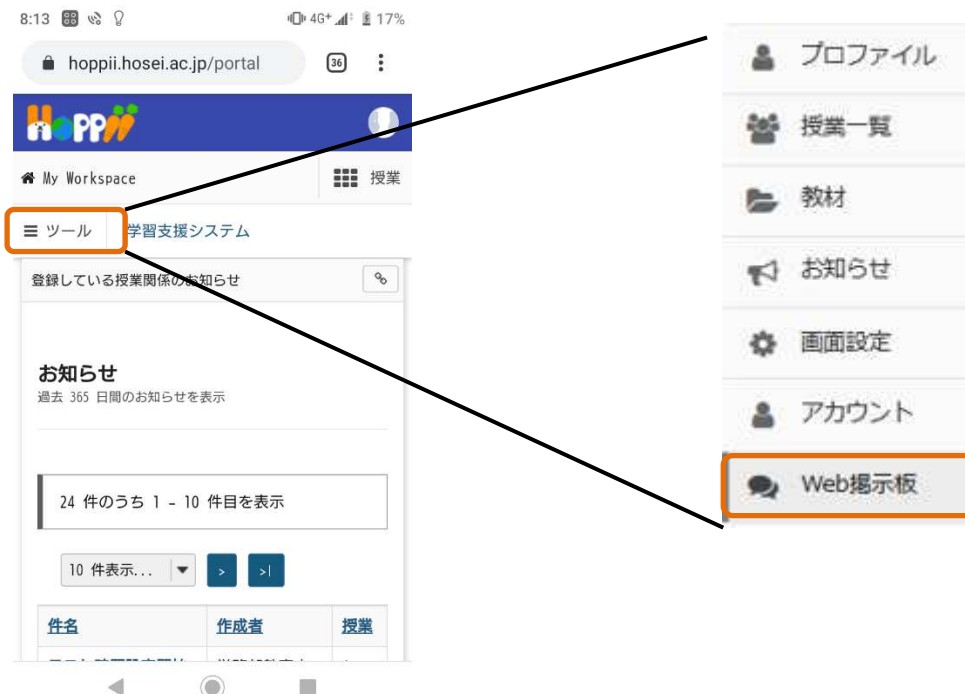

Web 掲示板

Web 掲示板を閲覧するには、Hoppii からログインし、左側のメニュー「Web 掲示板」をクリックします。

【PC の場合】

【スマートフォンの場合】

注意

 **Web 掲示板** の掲示内容と、 **お知らせ** のお知らせは異なります。
 のお知らせは  **お知らせ** 「学習支援システムの（履修登録 or 仮登録した）各授業からののお知らせ」です。

1. Web 掲示板一覧

「学部研究科事務室からのお知らせ」と「その他のお知らせ」の 2 つの一覧が表示されます。

The screenshot shows the 'Web 掲示板' (Web Bulletin Board) interface. At the top, there are navigation tabs for 'My Workspace', 'ESOP:近代日本の文化と社会/Culture and Society Late Meiji and Taisho Japan', and course selection ('授業A', '授業B'). A left sidebar contains navigation options like 'プロフィール', '授業一覧', '教材', 'お知らせ', '画面設定', and 'アカウント'. The main content area is titled 'WEB 掲示板' and contains two sections: '学部研究科事務室からのお知らせ' and 'その他のお知らせ'. Each section has a search filter box (1) and a table of notifications (3). The first table shows a notification from '鈴木' (Suzuki) dated 2020/01/30. The second table shows a notification from '田中' (Tanaka) dated 2020/01/31. Between the tables are pagination controls (2) showing '10 件表示...'.