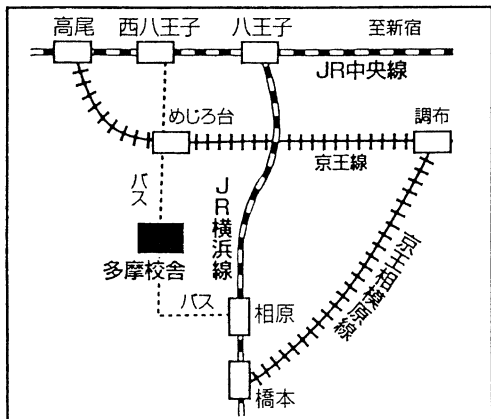

人間社会研究科 試験会場案内

多摩キャンパス現代福祉学部棟
(一部、総合棟を利用します)

所在地：東京都町田市相原町4342

- 京王線新宿駅より準特急で40分 (急行で50分) めじろ台駅下車 京王バスで約10分
- JR中央線新宿駅より快速で54分 (特別快速で42分) 西八王子駅下車 京王バスで約22分
- JR横浜線新横浜駅から38分相原駅下車 神奈中バスで約13分
(バスは各駅ともバスターミナルから「法政大学行」に乗車。)