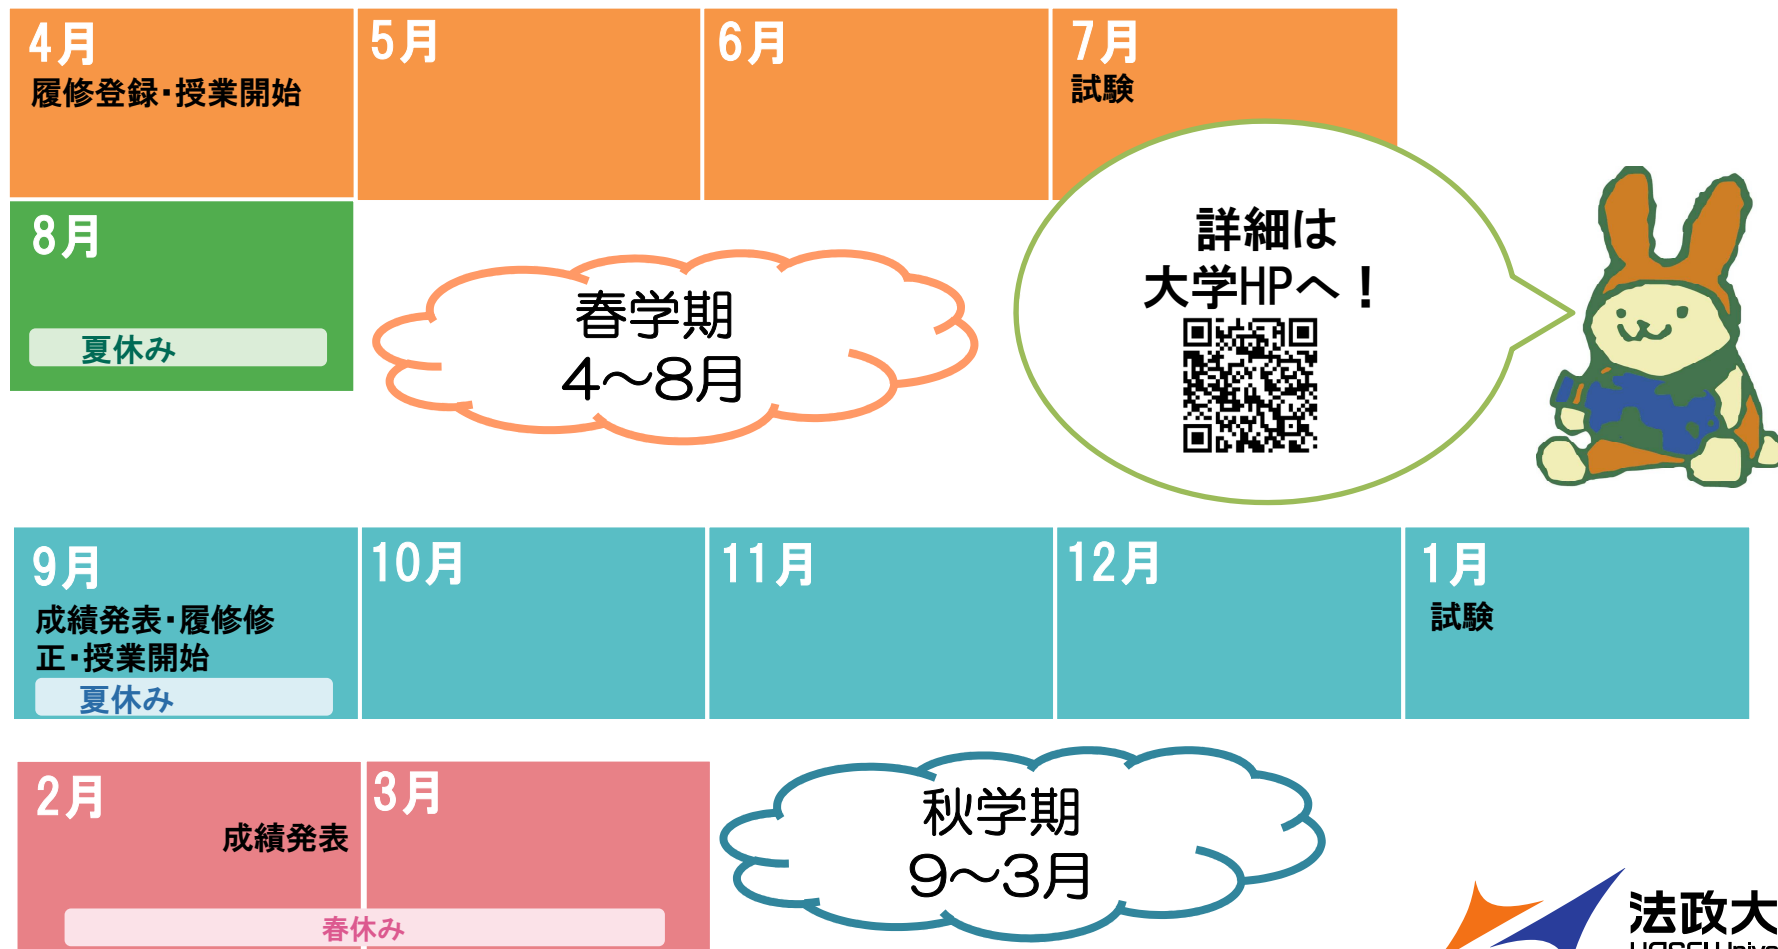

法政大学
HOSEI University

学生生活について

《3学科共通》

経済学部 新入生ガイダンス資料

経済学部事務課

- 法政大学の1年の流れ（学年暦）
- 大学からのお知らせについて
- 経済学部独自の留学制度（SAプログラム）
- お問い合わせ先
- 各種講座の紹介

このガイダンス資料では、
5つの項目について
説明するよ！

法政大学キャラクター
えこびよん

法政大学の1年の流れ(学年暦)

大学生活は、「春学期」と「秋学期」の二つに分かれています。

この1年間のスケジュールを「学年暦」と言います。詳細は大学HPや履修要綱で確認しましょう！

大学からのお知らせについて

◆Web掲示板

システムについての資料を参照

◆法政大学ホームページ

「法政大学」でウェブ検索