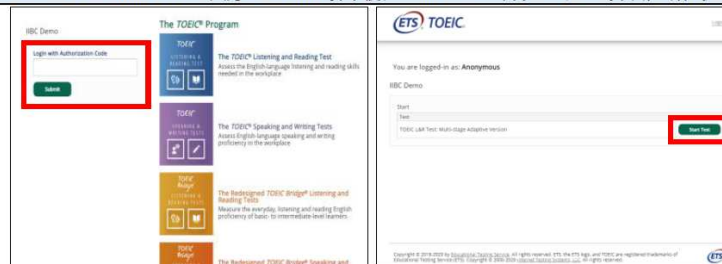

3. Authorization Codeを入力し"Submit"押下後、"Start Test"をタップしてください。テストが始まりますので画面に従って受験してください。