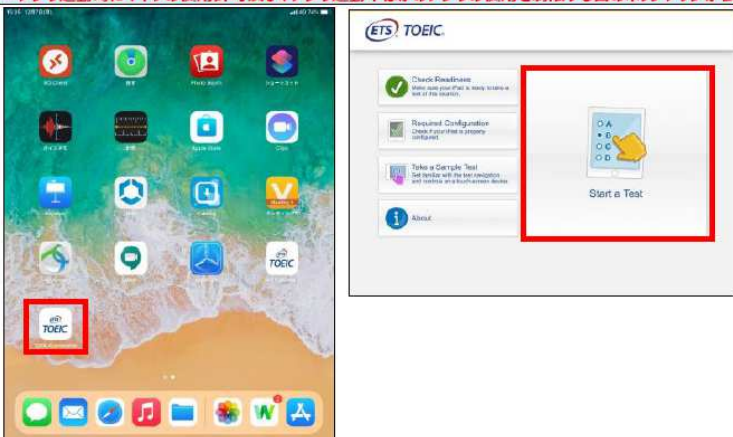

## ◆iPadでの受験手順

1. Apple Storeをタップし、検索ボックスに"TOEIC Assessments"と入力。対象のアプリをインストールしてください。

\*\*省略して検索してもヒットしないのでご注意ください。

2. インストールされたアプリを起動し、"Start a Test"をタップします。

\*\*アプリ起動時にマイクの使用許可及び、アプリ起動中ほかのアプリの使用を制限する旨のポップアップが表示されますので「はい」をタップしてください。