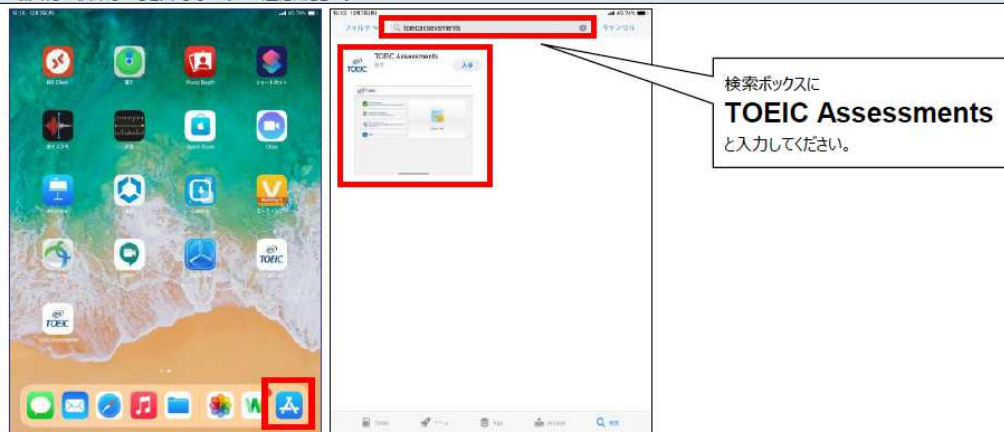

◆iPadでの受験手順

1. Apple Storeをタップし、検索ボックスに"TOEIC Assessments"と入力。対象のアプリをインストールしてください。

**省略して検索してもヒットしないのでご注意ください。