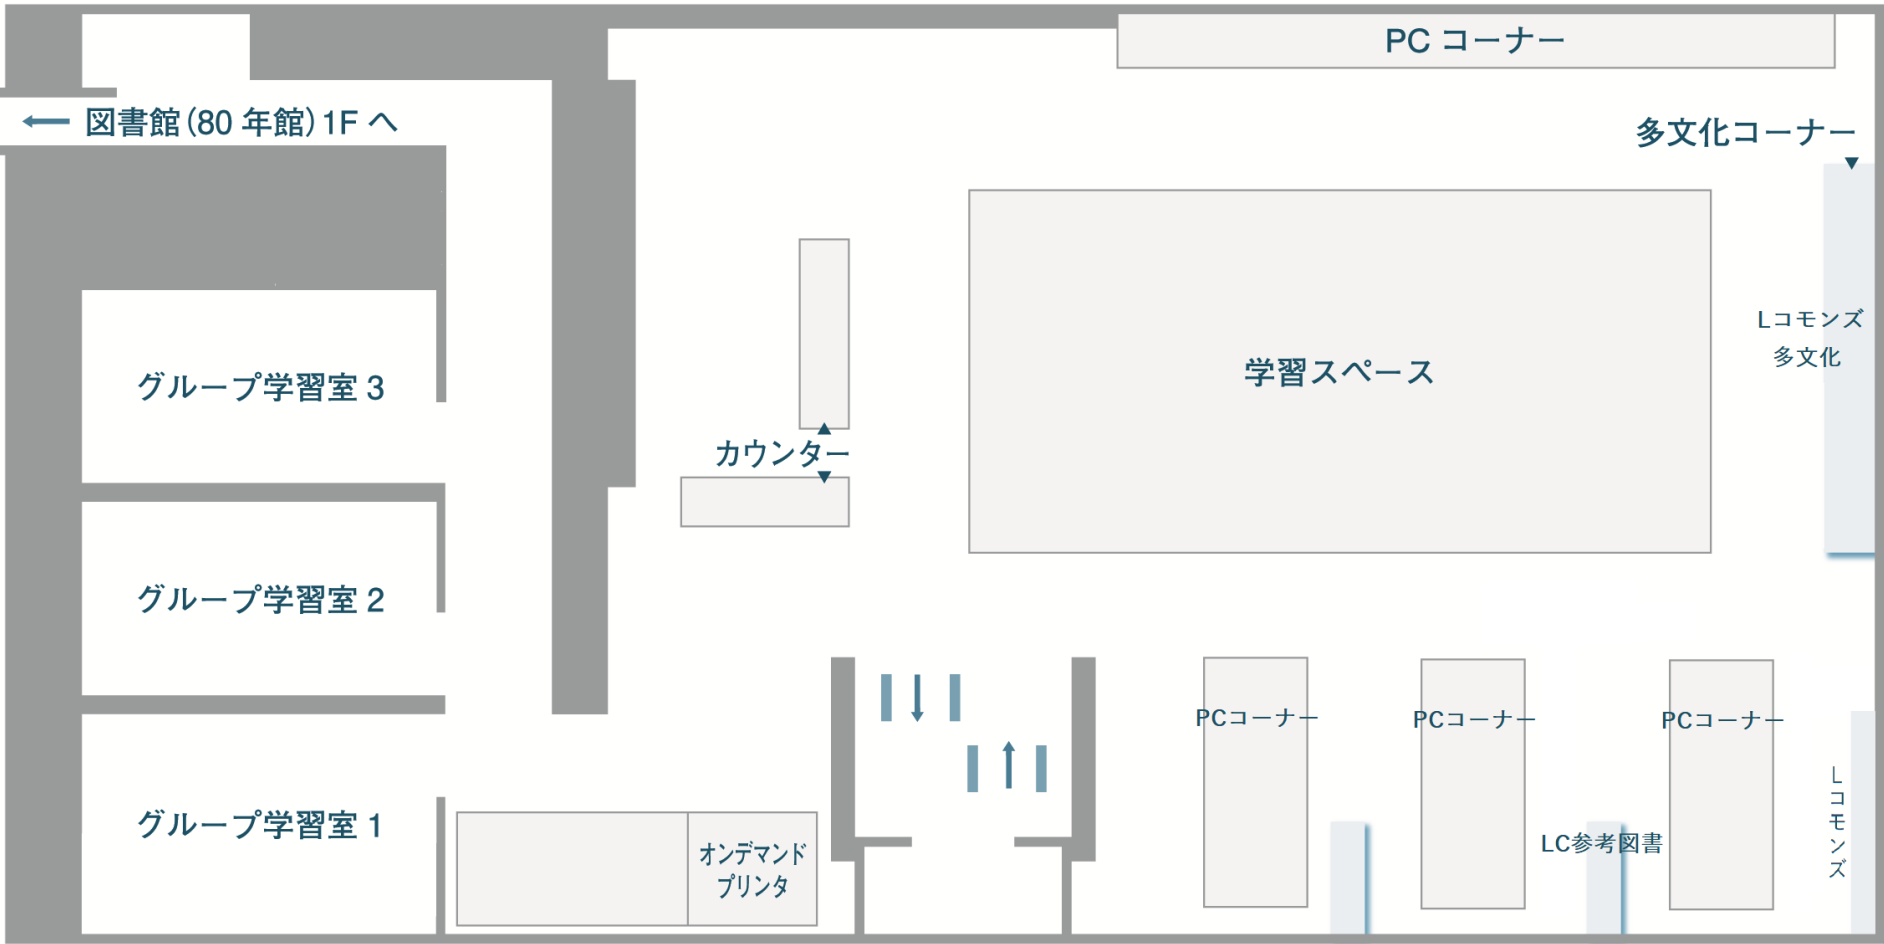

市ヶ谷_ラーニングcommons

002 (: R) ⇨ 参考図書の請求記号
002 ⇨ 洋図書の請求記号
A7e ⇨ 洋雑誌の請求記号