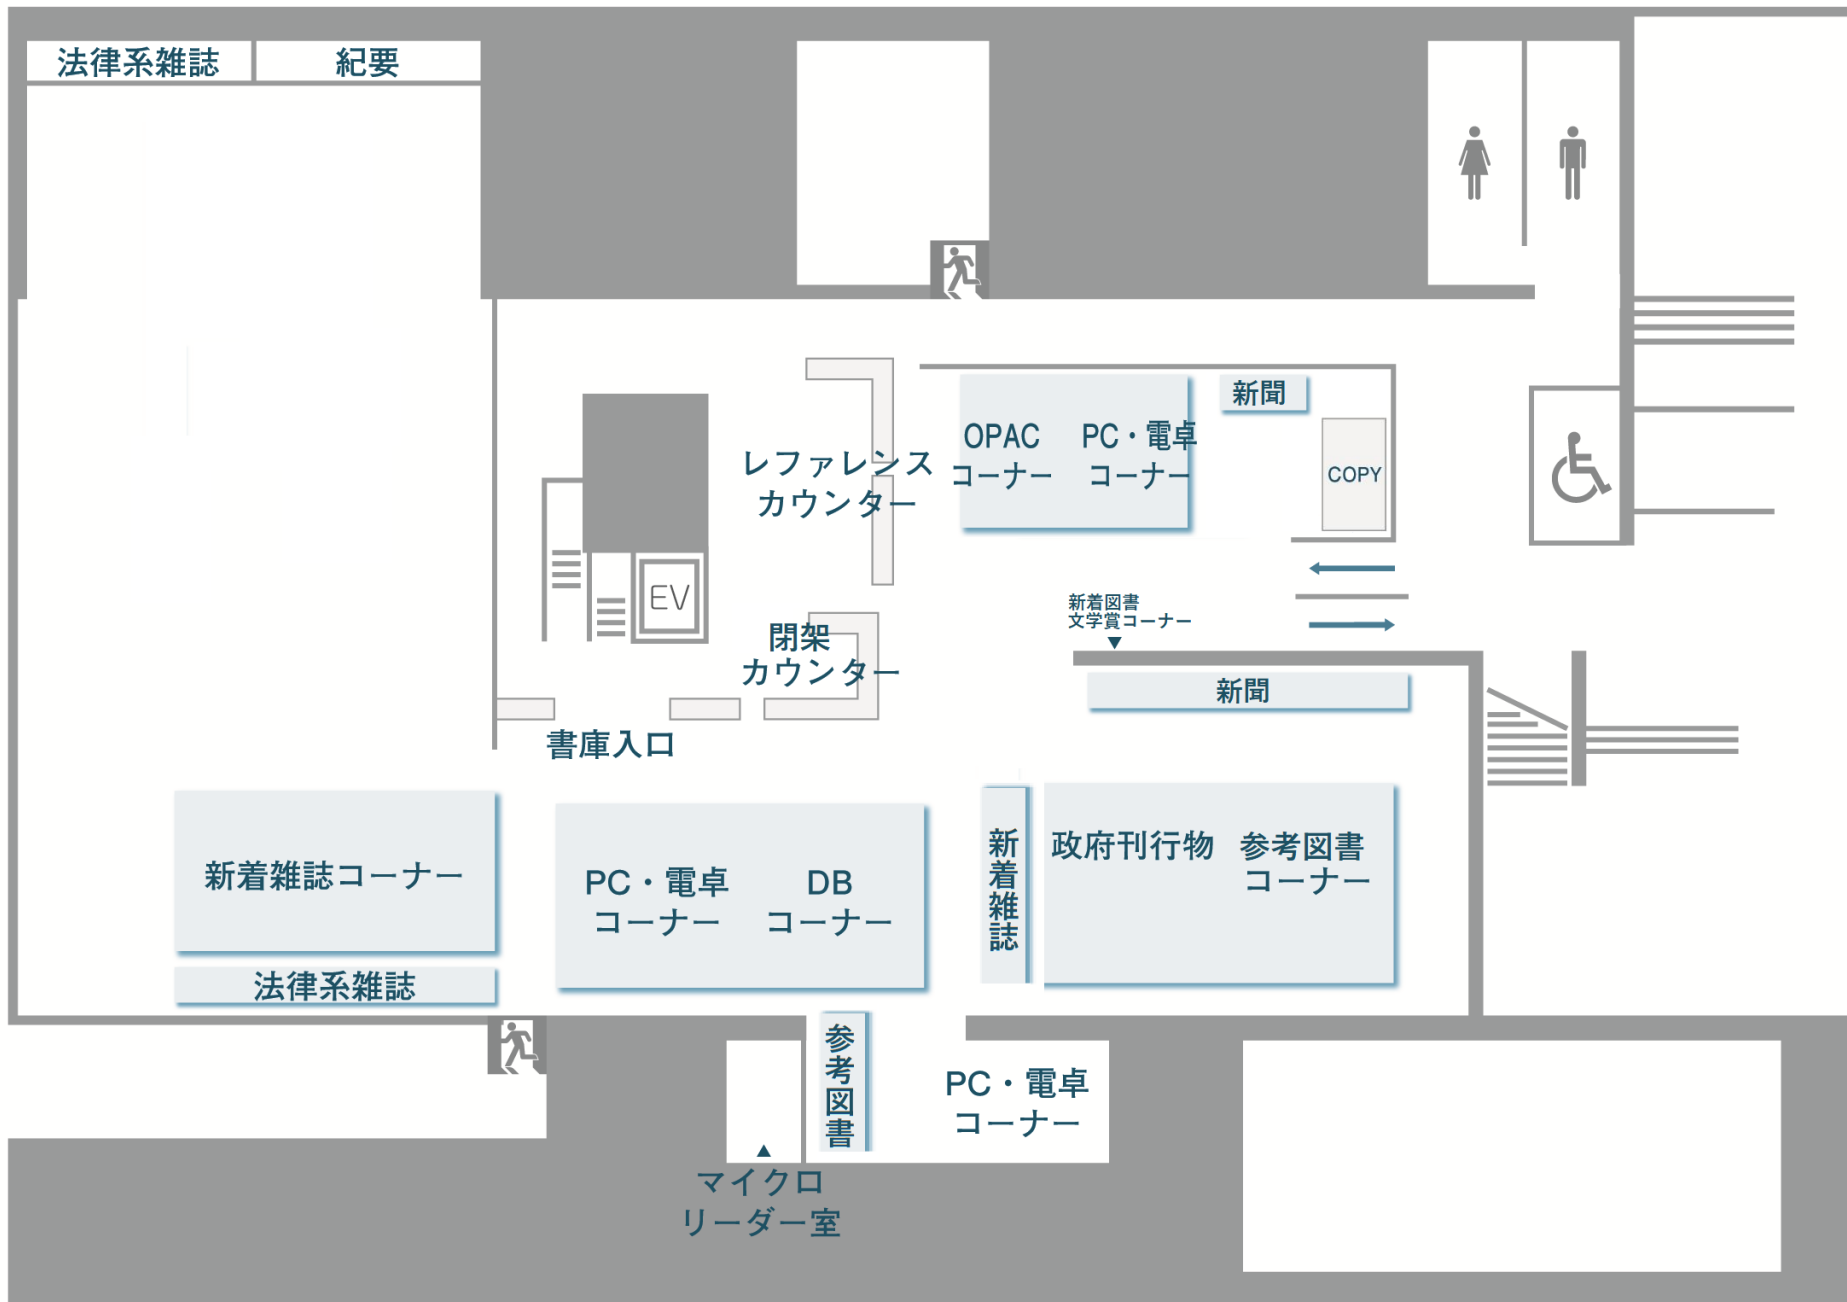

市ヶ谷_ラーニングcommons

002 (: R) ⇨ 参考図書の請求記号
002 ⇨ 洋図書の請求記号
A7e ⇨ 洋雑誌の請求記号