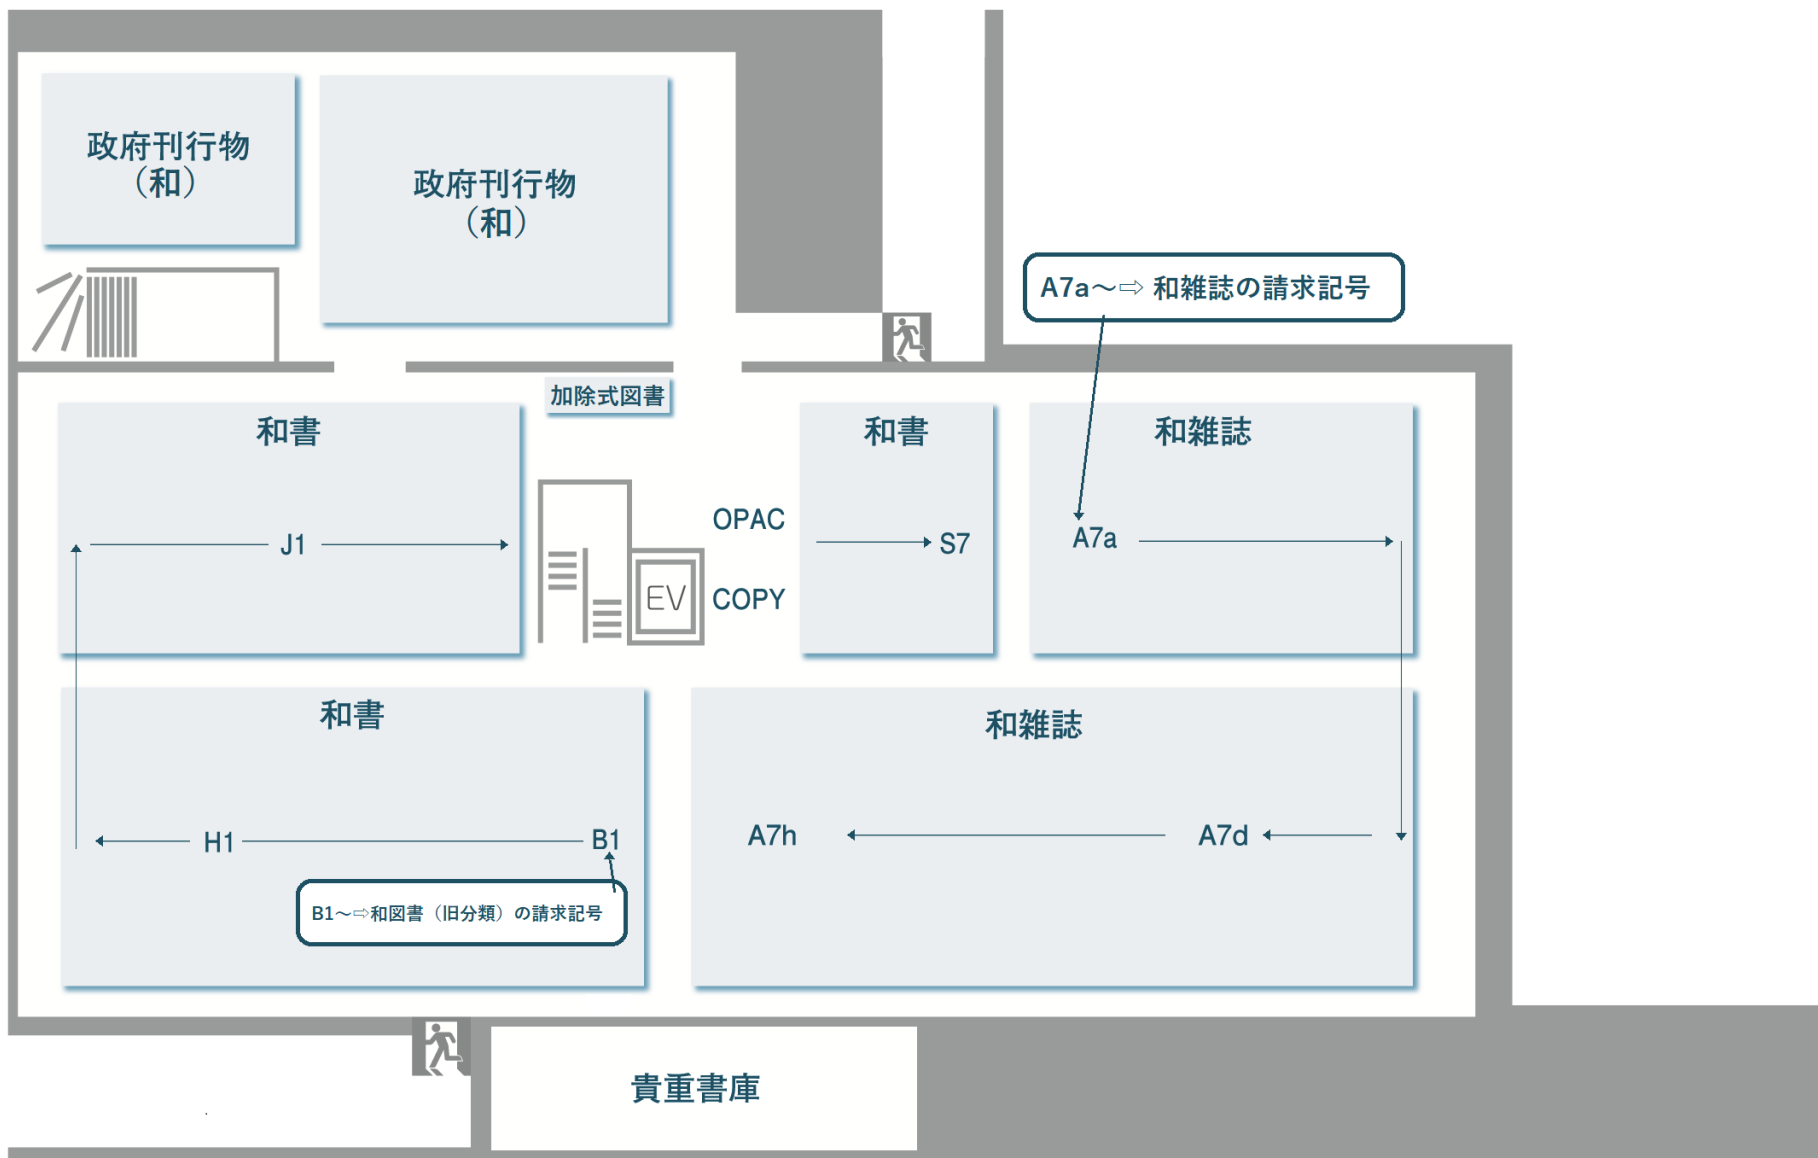

市ヶ谷_ラーニングcommons

002 (: R) ⇨ 参考図書の請求記号
002 ⇨ 洋図書の請求記号
A7e ⇨ 洋雑誌の請求記号