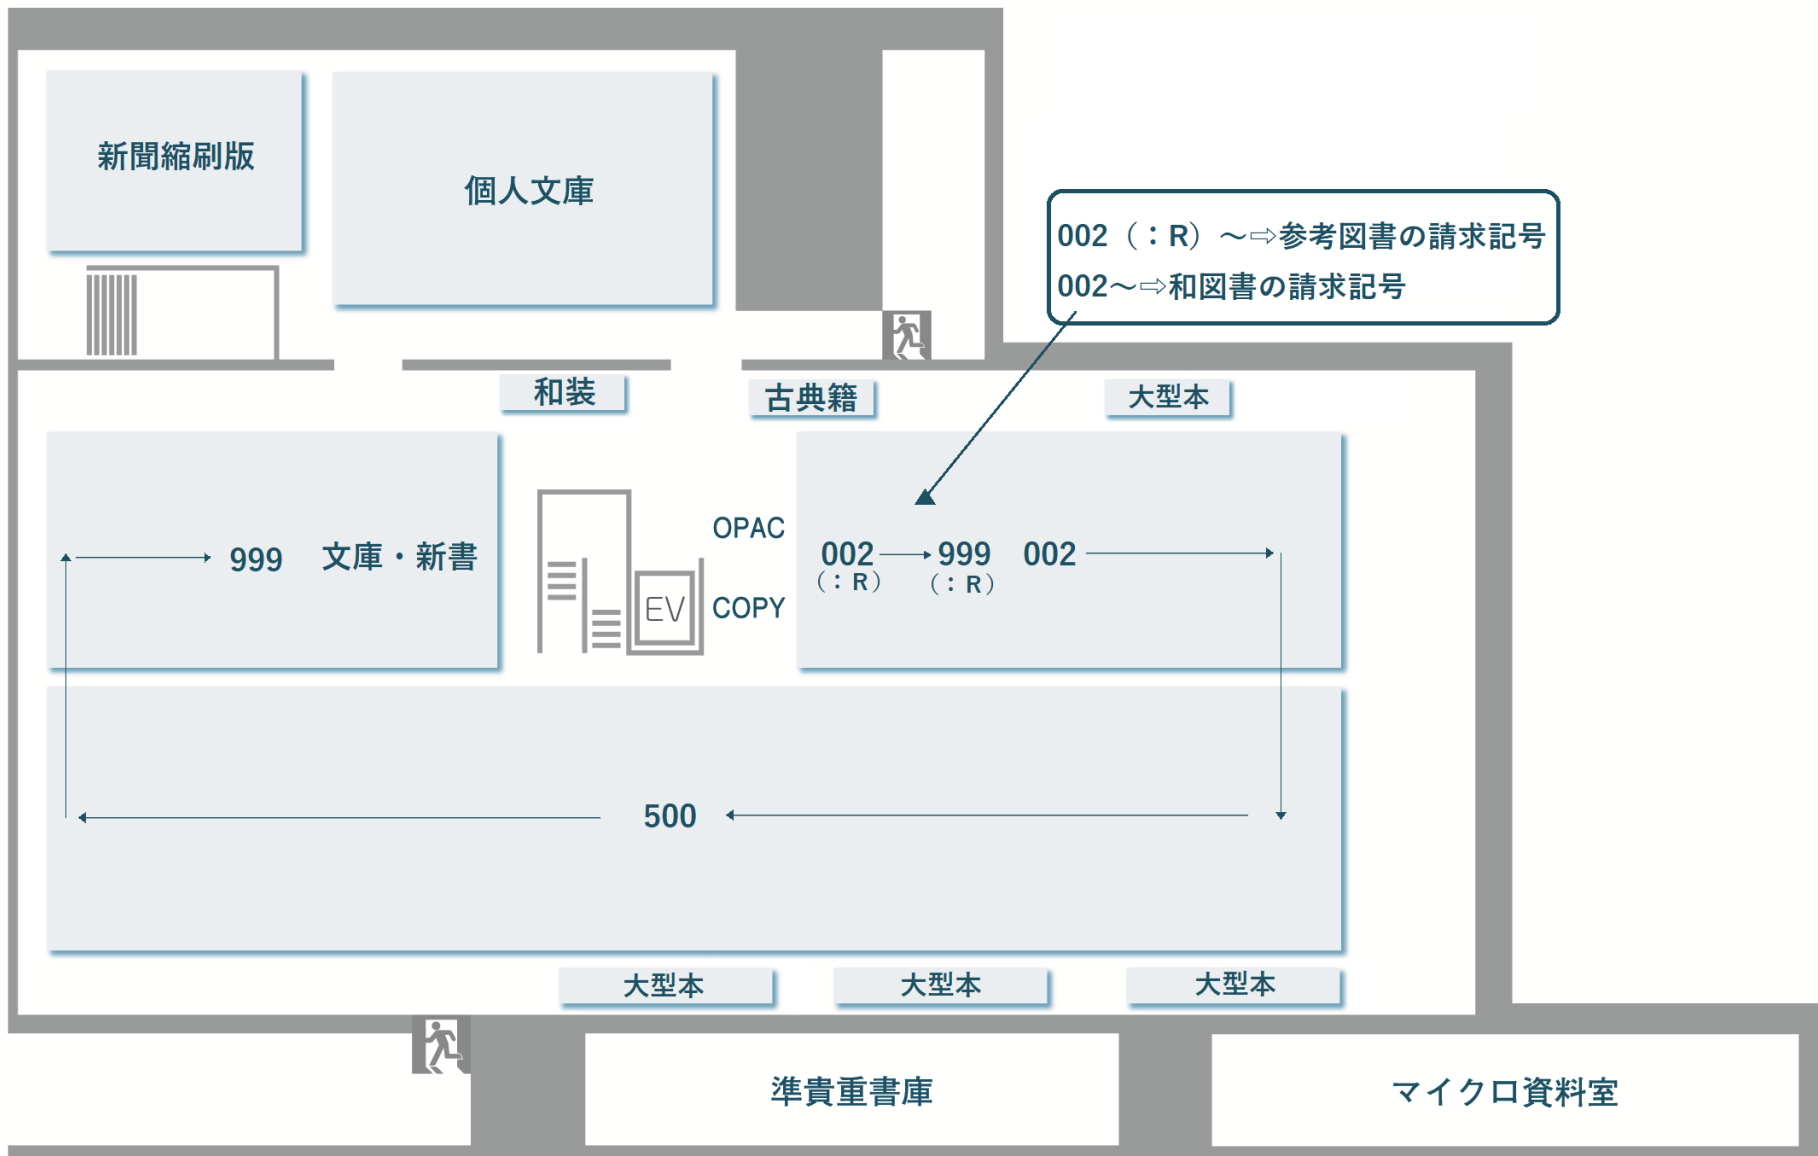

市ヶ谷_ラーニングcommons

002 (: R) ⇨ 参考図書の請求記号
002 ⇨ 洋図書の請求記号
A7e ⇨ 洋雑誌の請求記号