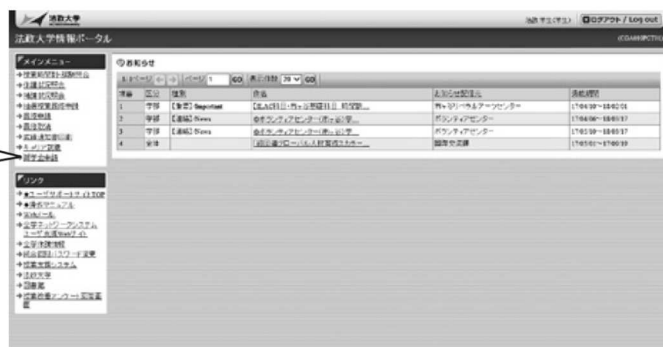

# 採否結果の発表

採否結果は、それぞれの奨学金の採用決定後（P5 参照）に法政大学情報ポータルサイトに掲載しますので、下記手順に従って各自、確認してください。電話での問い合わせには一切応じられません。なお、国の修学支援新制度の採否結果は、別途案内します。

- (1) 下記 URL を入力し、法政大学情報ポータルサイトにアクセスします。

パソコン <https://www.as.hosei.ac.jp/>

- (2) ログイン画面が表示されますので、  
**ユーザ名（=学生証番号）／パスワード（注）**  
を入力し、[ログイン] ボタンを押してください。

(注) 統合認証用のユーザ ID／パスワードは入学手続きシステムで3月31日以降確認ができます。

- (3) メインメニューから「奨学金申請」を選び、  
トップ画面から「採否結果参照」をクリックしてください。

自分の奨学金情報  
を確認する画面に  
進むにはメインメ  
ニューから「奨学金  
申請」をクリックし  
て進んでください。