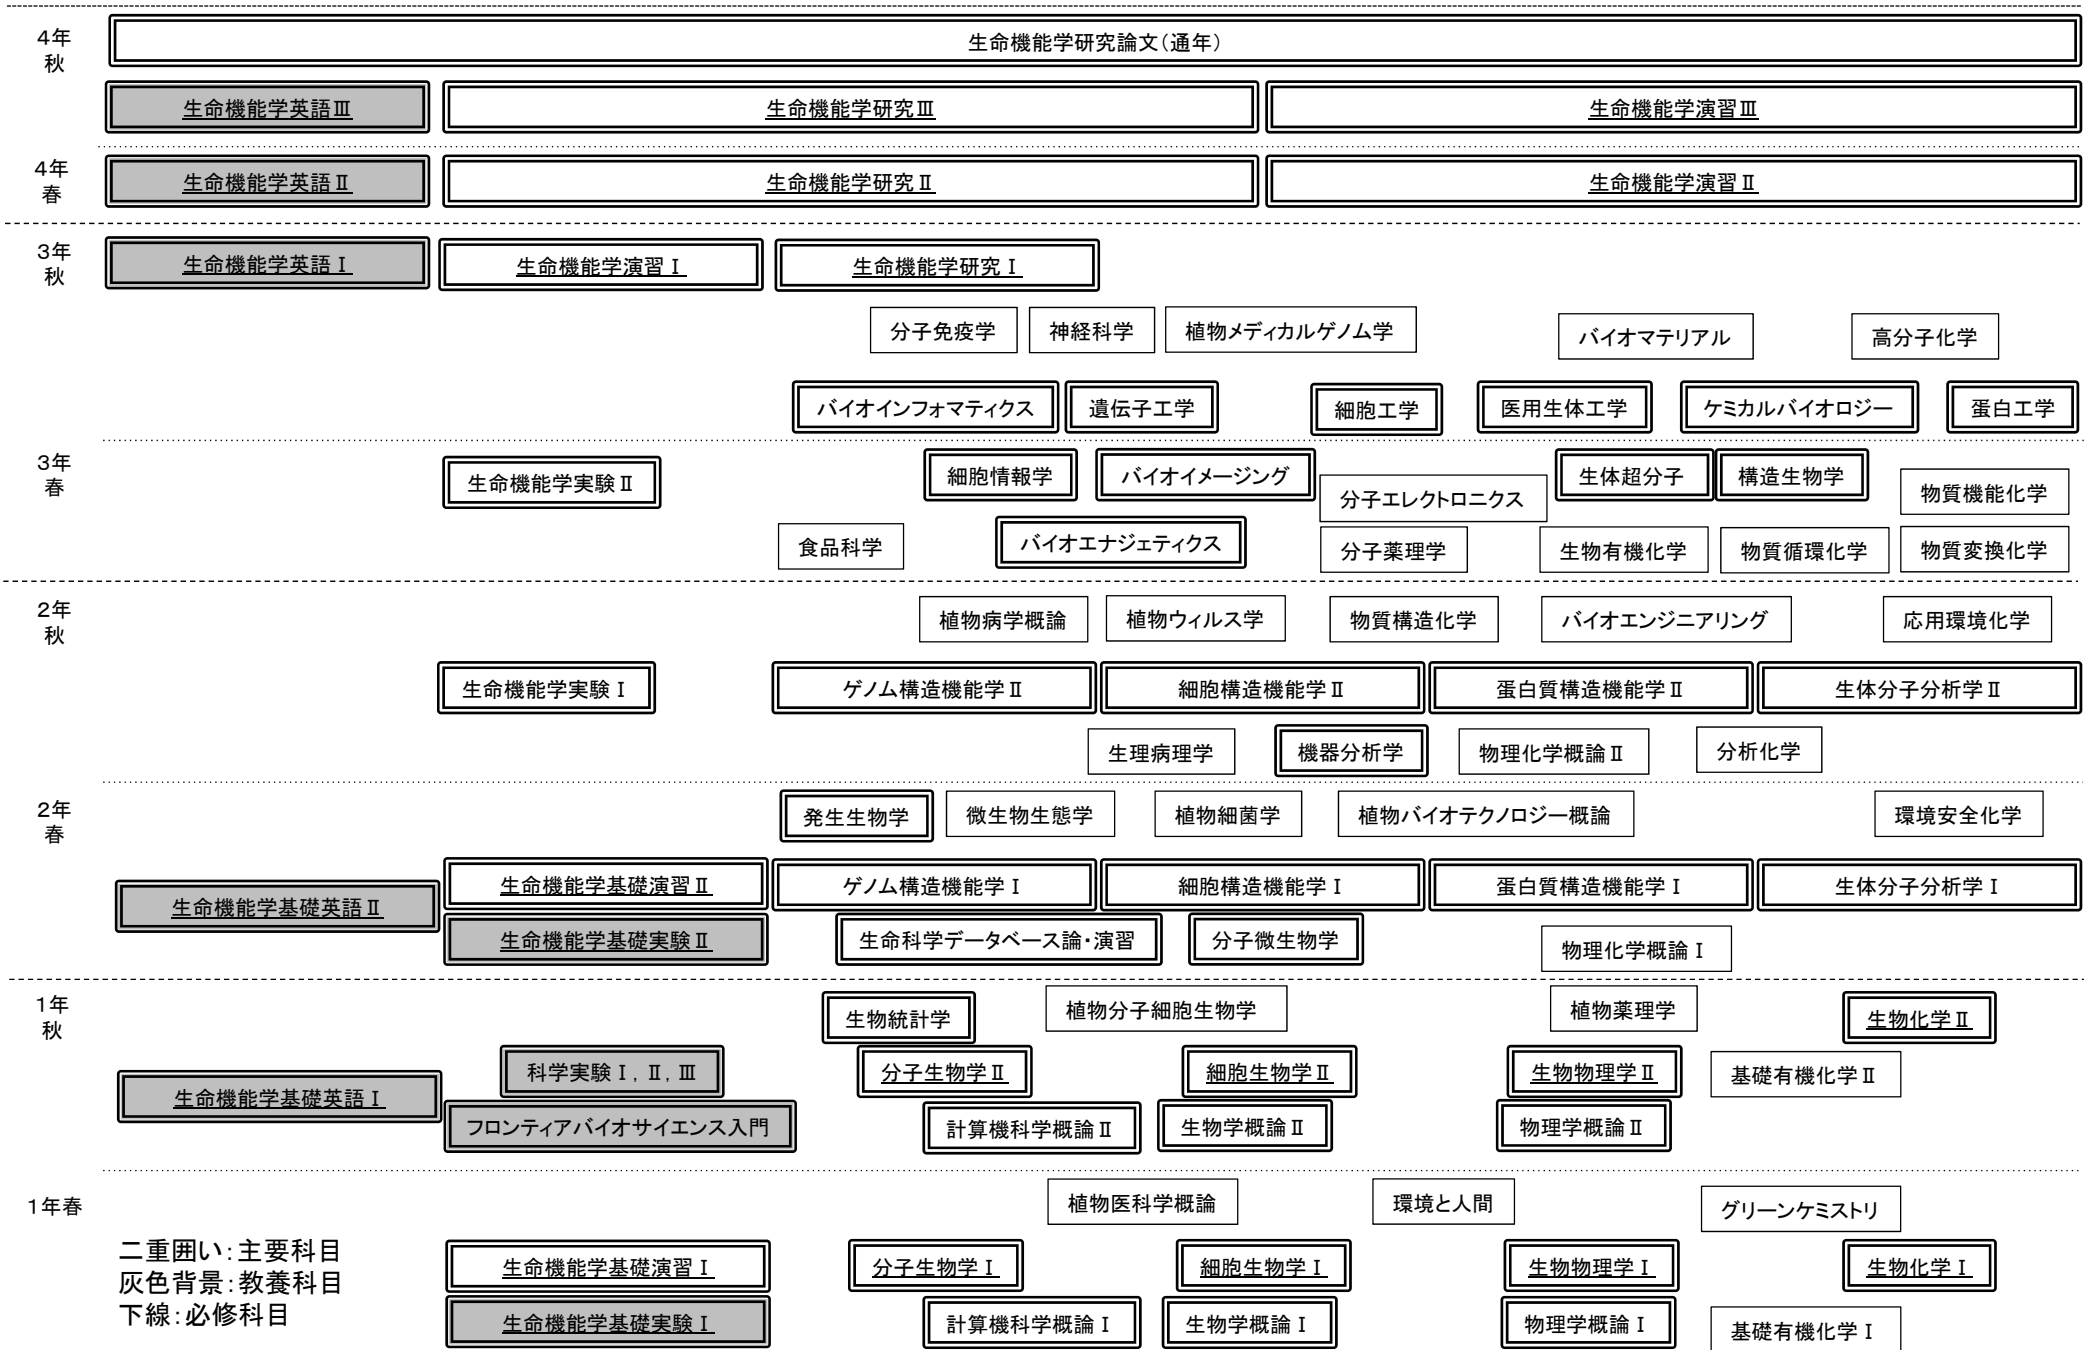

# 生命機能学科 専門科目カリキュラムツリー

二重囲い: 主要科目  
 灰色背景: 教養科目  
 下線: 必修科目