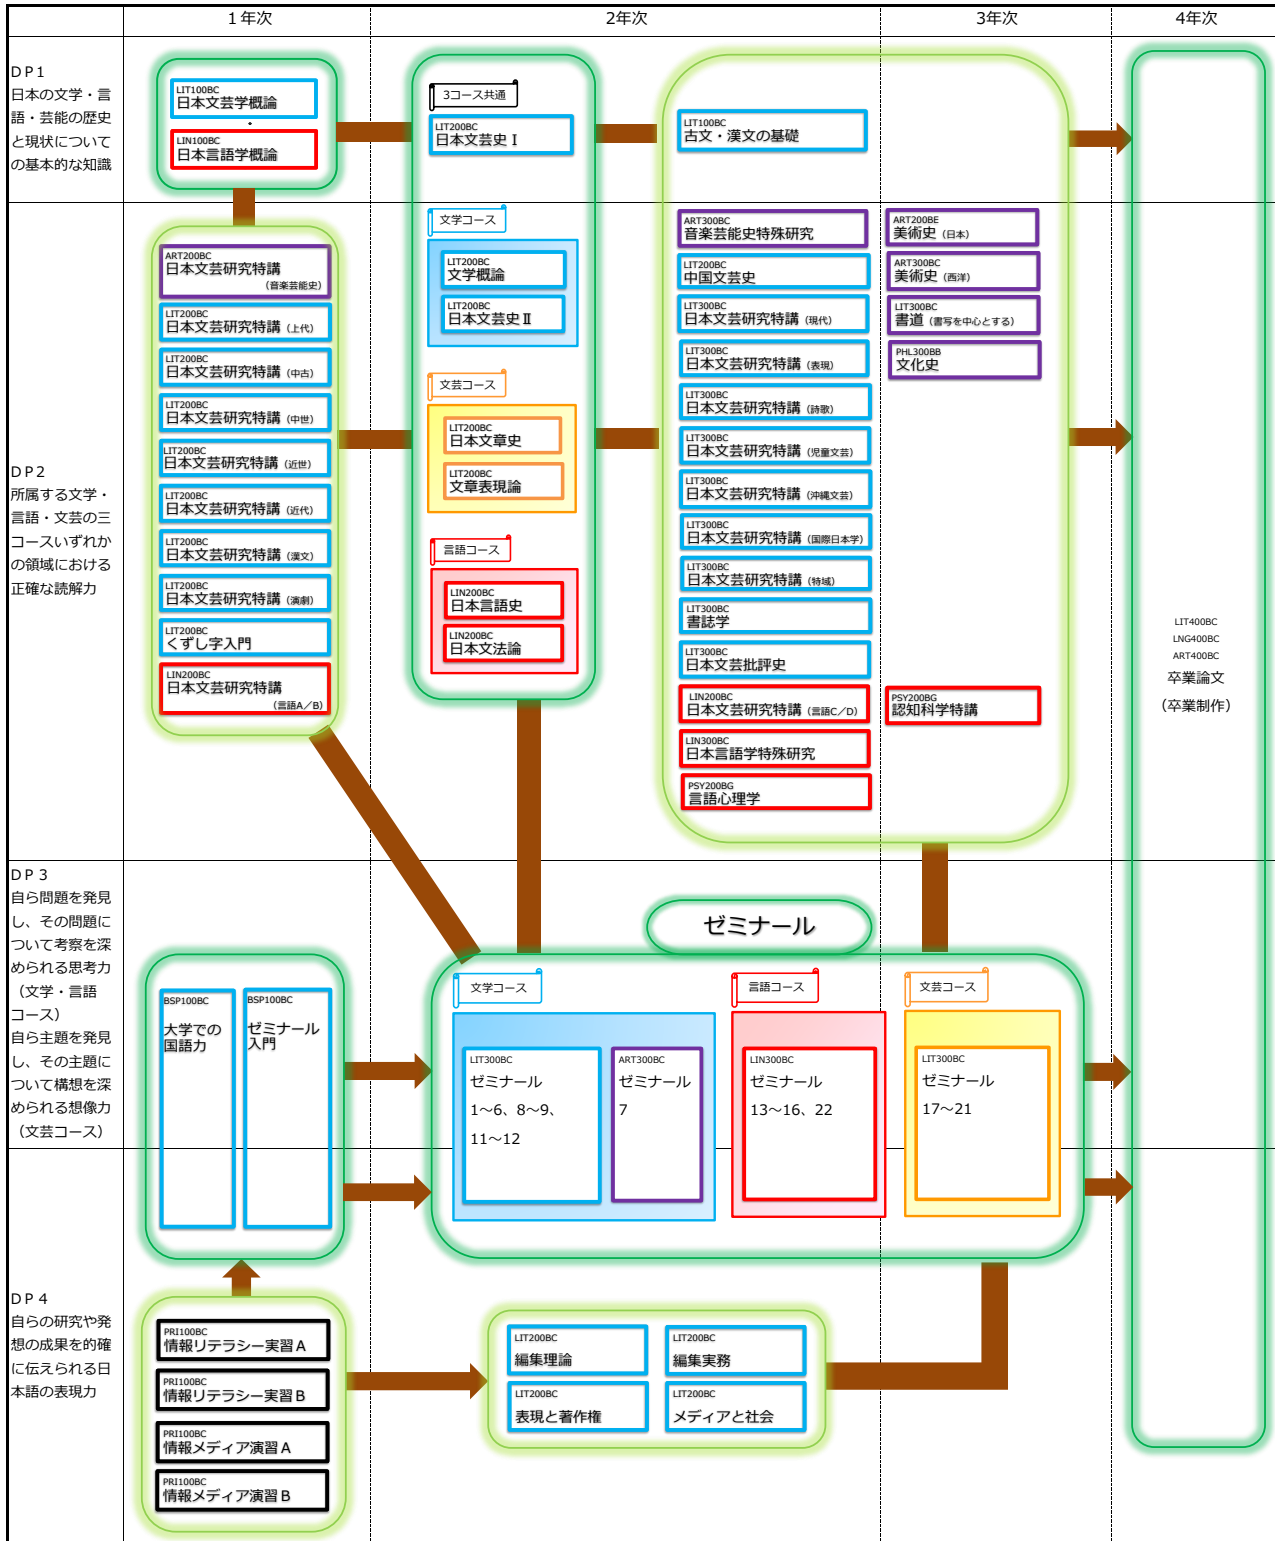

日本文学科 カリキュラムツリー

注

- 横軸に履修年次 (開講年次) を、縦軸にディプロマポリシー (以下DP) を示し、日本文学科主幹科目を配置した。各科目ともDP1~DP4のいずれにも関連するが、主たるDPと考えられるものに従って配置した。主たるDPが2つあると考えられる科目については、2つの枠にまたがるように配置した。
- 必修およびそれに準じる科目を濃い緑色の枠で、その他の科目を薄い緑色の枠で囲んで示した。また、それらの関連性を茶色の線で結び、示した。
- 各科目に科目ナンバリング校番2桁まで付して、レベル、学問領域、教授言語、科目形態を示すとともに、学問領域、コースについては、以下の色分けによって、分類を示した。  
 <学問領域> 文学...青 言語学...赤 芸術...紫  
 <コース> 文学コース...青 言語コース...赤 文芸コース...黄