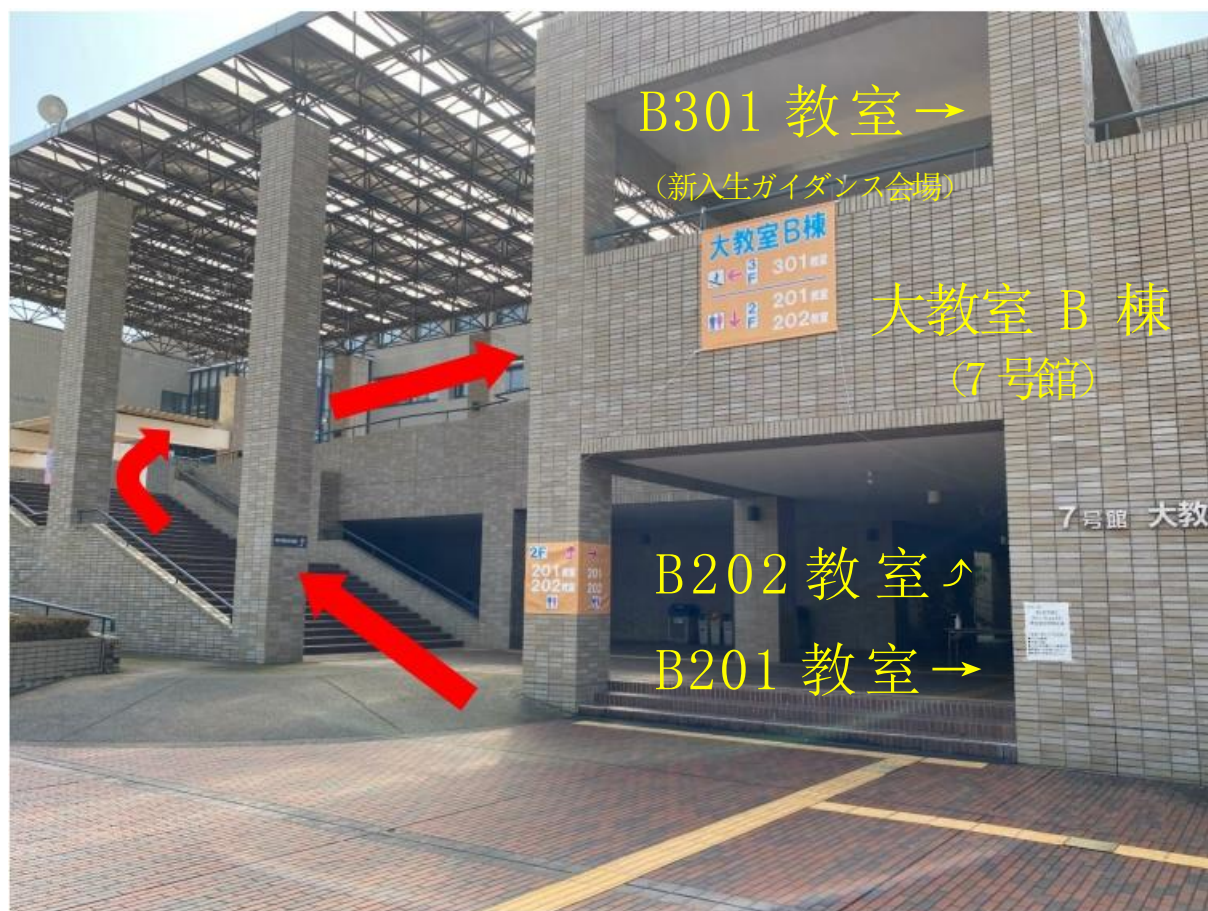

## 4/4（月）新入生ガイダンス会場までのご案内（多摩キャンパス）

①バスロータリーでバス降車後、守衛所を経由して、キャンパスに入構します。

②守衛所からの上り坂を上って、右方向へ進みます。（車の通行にご注意ください）

③大きな階段を上ります。

④階段を上ってすぐ右手に「大教室 B 棟」 B201・B202 教室、その上に B301 教室があります。

## 4/4 (月) 「学生によるキャンパスツアー」会場までのご案内

- ①「大教室 B 棟」脇の階段を上りきった正面左手に、「社会学部棟」が見えます。  
左手の階段あるいは右手のスロープを上ります。

- ②社会学部棟入口、左右に分かれる階段の左側を上ります。手前が 5 号館、奥が 4 号館です。

③階段を上ってすぐ右手に「5号館社会学部棟 102教室」があります。  
こちらが、「学生によるキャンパスツアー」の受付になります。