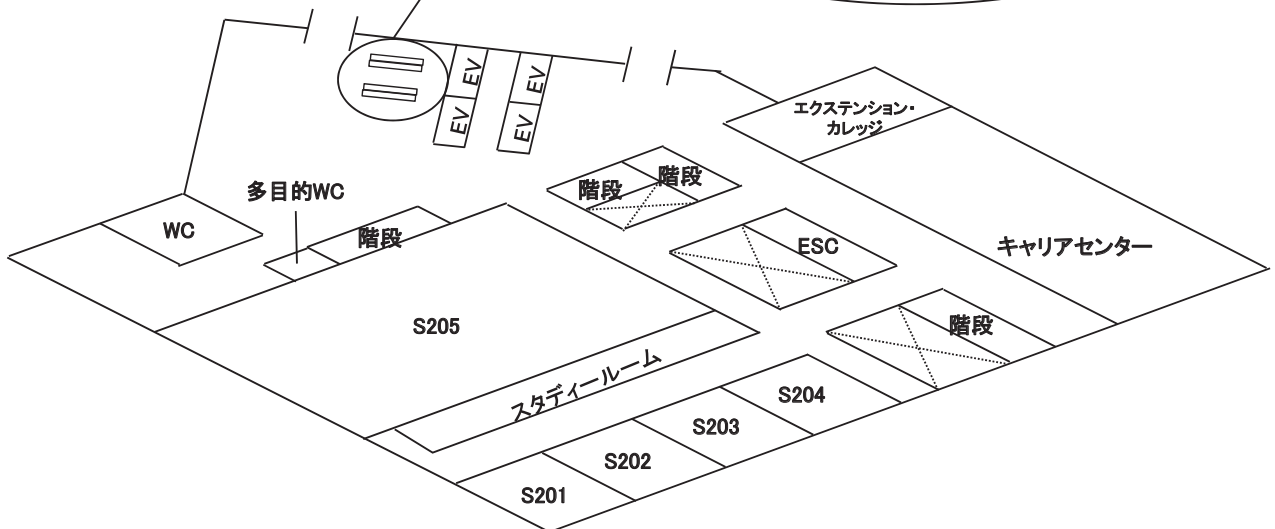

市ヶ谷キャンパス 校舎案内図

学部事務課掲示板 外濠校舎2階

法学部	国際文化学部	GIS
文学部	教職・資格	キャリアデザイン学部

GBP/SCOPE	人間環境学部	経営学部
学部事務課共通	市ヶ谷リベラルアーツ	

市ヶ谷キャンパス施設一覧

Y 大内山校舎
おおうちやまこうしゃ

G 富士見ゲート
ふじみげーと

S 外濠校舎
そとぼりこうしゃ

	階	施設名	階	施設名	階	施設名	
教室・ゼミ教室	4	Y401～Y406	2	G201	2	S201～S205	
	5	Y501～Y506	4	G401～G403	3	S301～S307	
	6	Y601～Y606	5	G501～G503	4	S401～S407	
	7	Y701～Y705	6	G601～G602	5	S501～S507	
	8	Y801～Y805			6	S601～S603	
	特別教室・学習支援施設	2	Gラウンジ	2	教授室	1	メディアラウンジ
		3	キャリア情報ルーム			1	スタディールーム (定員87名)
		3	教授室			2	スタディールーム (定員32名) 学部事務課掲示板
3		通信教育部事務室			3	スタディールーム (定員32名)	
					4	スタディールーム (定員32名)	
					5	スタディールーム (定員34名)	
					6	薩埵(さった)ホール	
					7	スタディールーム (定員48名)	
学生厚生施設				B1	売店、書店、写真店	1	セブンイレブン
				3	食堂「つどひ」	1	郵便局ATM
					6	マイコム学生サービスセンター	
学生支援施設・事務室	1	学部窓口 (各学部・教職資格)			1	学生センター (学生生活課・厚生課)	
	1	証明書自動発行機			1	ボランティアセンター	
	2	グローバル教育センター (GEC)			1	障がい学生支援室	
	3	通信教育部事務室			2	キャリアセンター	
					2	公務人材育成センター	
				2	高度会計人育成センター		
				2	エクステンションカレッジ		