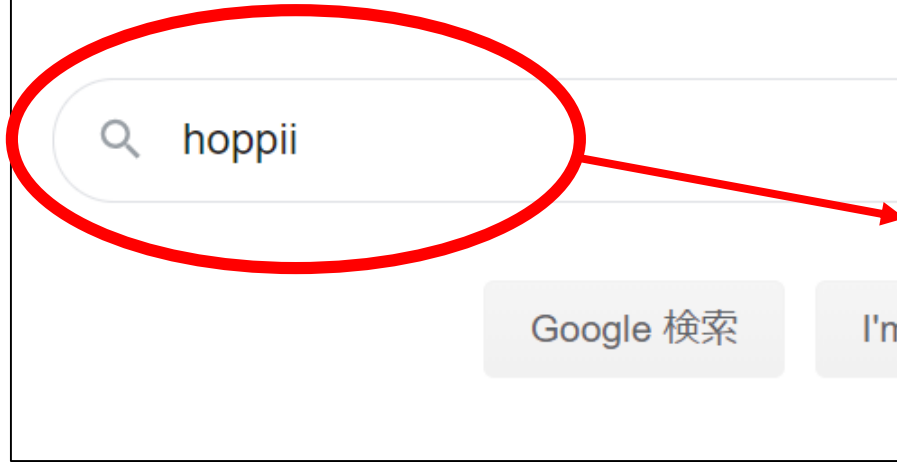

■ アクセス方法 【法政メール】

① 検索エンジンで【Hoppii】を検索し、【Hoppii】にアクセス

学習支援システム/Web掲示板 かい
統合認証(SSO) それ以外(NoSSO)

Hoppii

HOPPII

大学からのお知らせ

<新型コロナウイルス感染症に感染した場合（感染の疑いを含む）または濃厚接触者となった場合の対応>

学生の方で、万一、新型コロナウイルス感染症に感染した場合（感染の疑いを含む）または濃厚接触者となった場合は、必ず、大学に報告してください。詳細は[こちら](#)をご確認ください。

授業関連(がイタス等) 全学臨時掲示版HP【[新型コロナウイルス感染症対応特設ページ](#)】

*がイタス中止に伴う、代替がイタス等の授業案内が上記サイトから閲覧出来ます（順次更新）。

法政大学公式HP [【新型コロナウイルス関連まとめページ】](#)

◆**学生生活応援プロジェクト**

本学では、コロナ禍にあっても、充実した学生生活の一助となる様々なプログラムやコンテンツを用意しています。

詳細は[こちら](#)をご覧ください。

◆**食堂・店舗について**

各種リンク

[Web掲示板クイックガイド](#)
[全学ネットワークユーザ支援WEBサイト（Webex及びZoomの利用方法等はこちら）](#)
[法政大学 Webex ログイン](#)
[法政大学 Zoom ログイン](#)

※ネットワークや各種サービスの障害が一部発生しました。オンライン授業の実施において代替ツールの活用についてもご検討をお願いいたします。

[学生による授業改善アンケート](#)
[教室設備ガイド](#)
[Turnitin利用申込（教職員）](#)
[Turnitinログイン](#)
[アカデミック・サポート](#)
[授業支援アシスタントマイページ（学生）](#)
[授業支援アシスタント応募（学生）](#)
[学習支援ハンドブック](#)
[ピア・ラーニング・スペース](#)
[学術研究データベース](#)
[証明書オンライン申込システム](#)

法政大学公式サイト
大学院
通信教育部
図書館
グローバル教育センター
キャリアセンター
総合情報センター
情報メディア教育研究センター
教育開発支援機構
教育開発・学習支援センター
[情報システム (PC)](#)