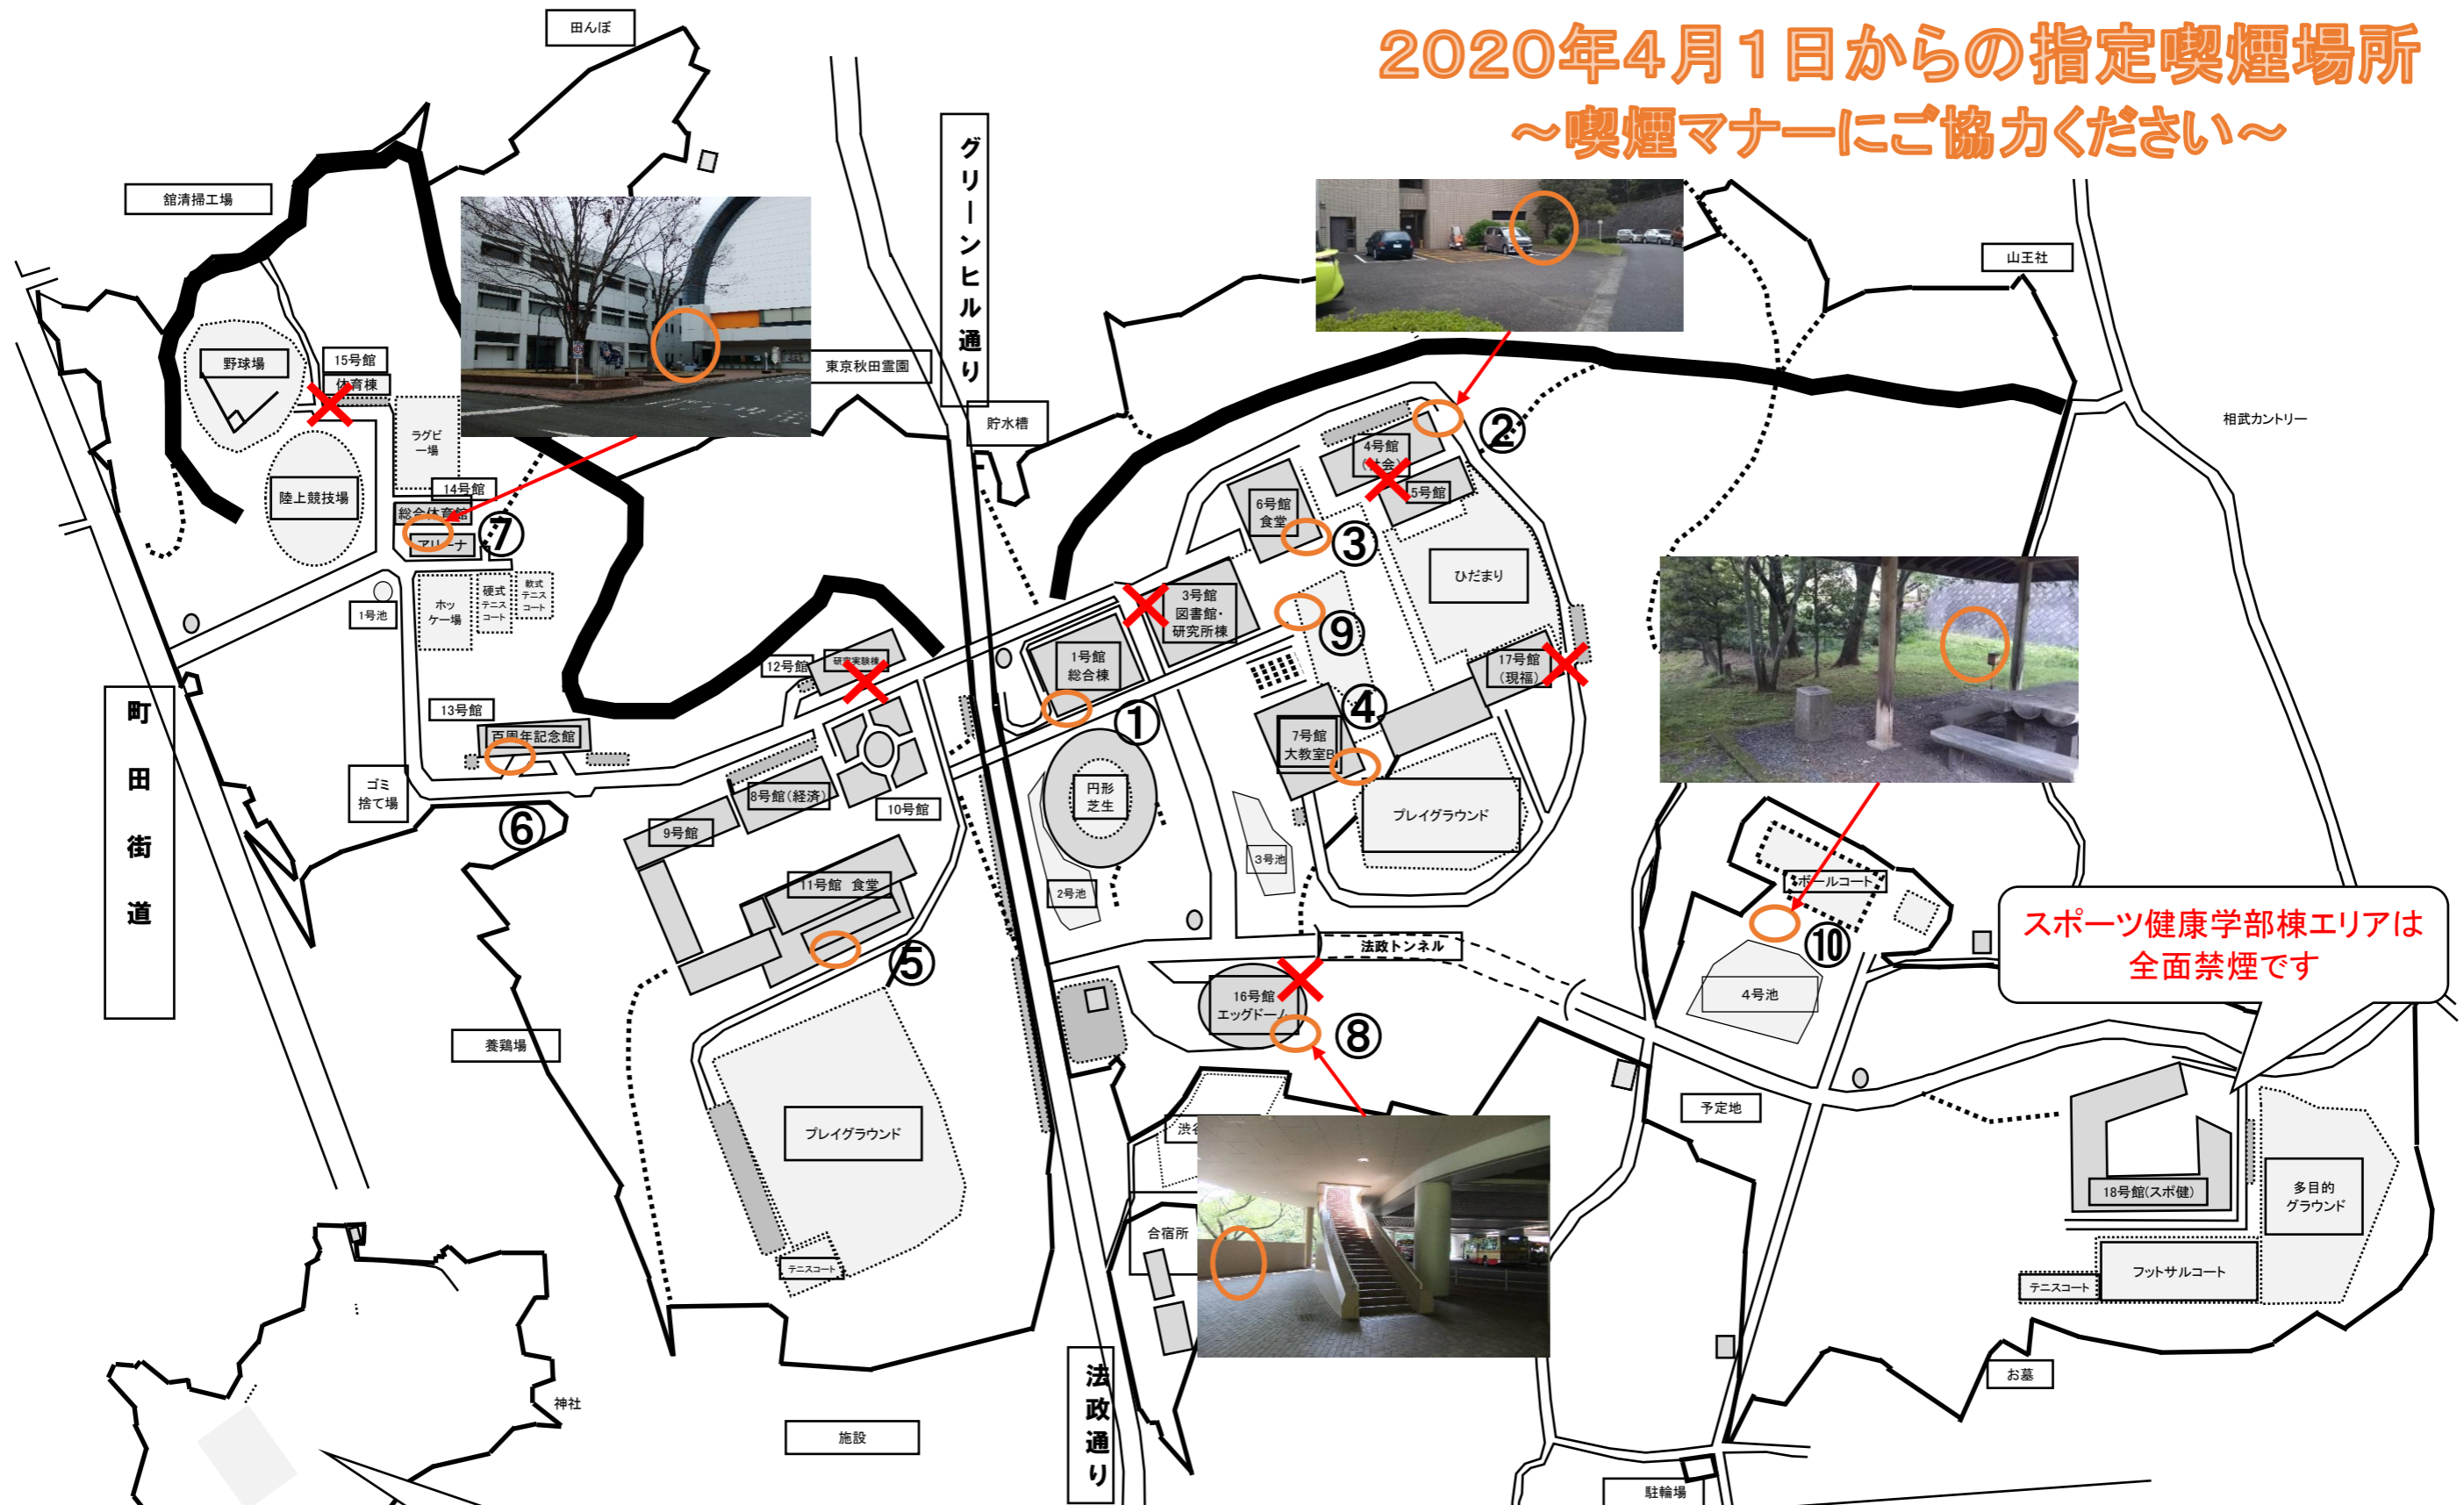

2020年4月1日からの指定喫煙場所 ～喫煙マナーにご協力ください～

城山校地は全面禁煙です

スポーツ健康学部棟エリアは
全面禁煙です

町田街道

- …2020年4月1日からの指定喫煙場所
- ✕ …2020年4月1日から廃止となる喫煙場所