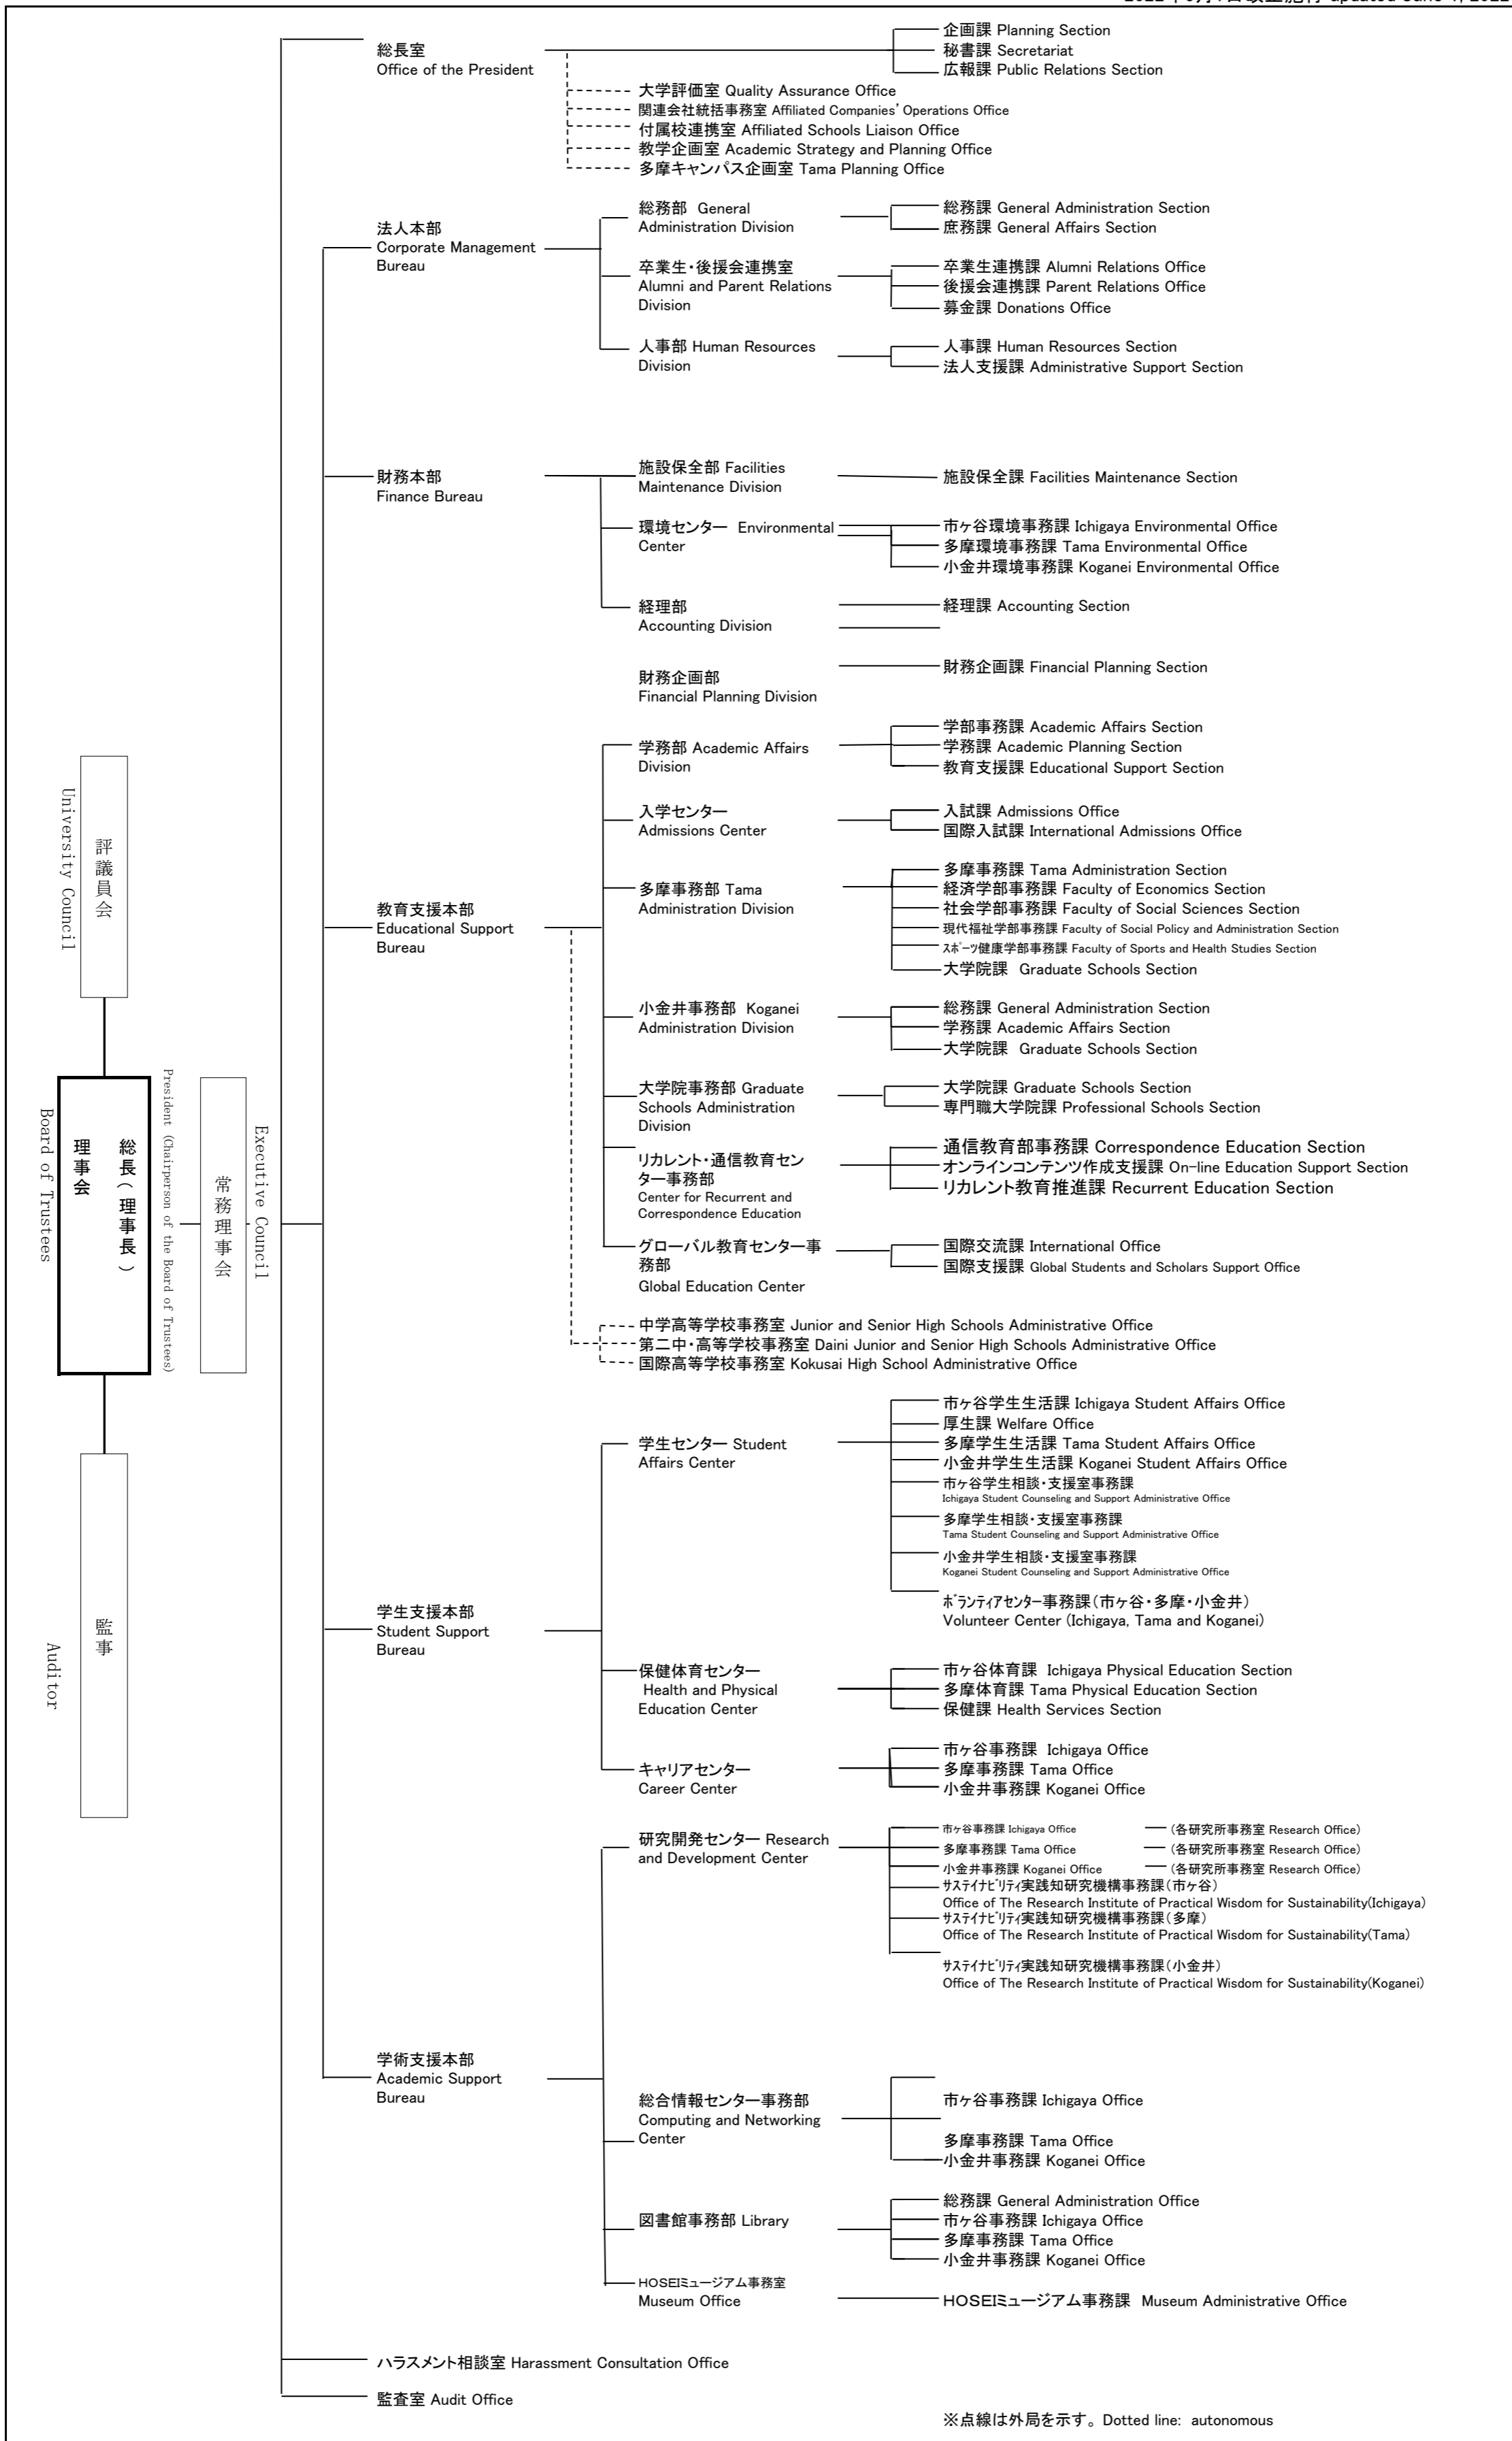

事務機構図 Administrative Organization Chart

2022年6月1日改正施行 updated June 1, 2022

※点線は外局を示す。Dotted line: autonomous