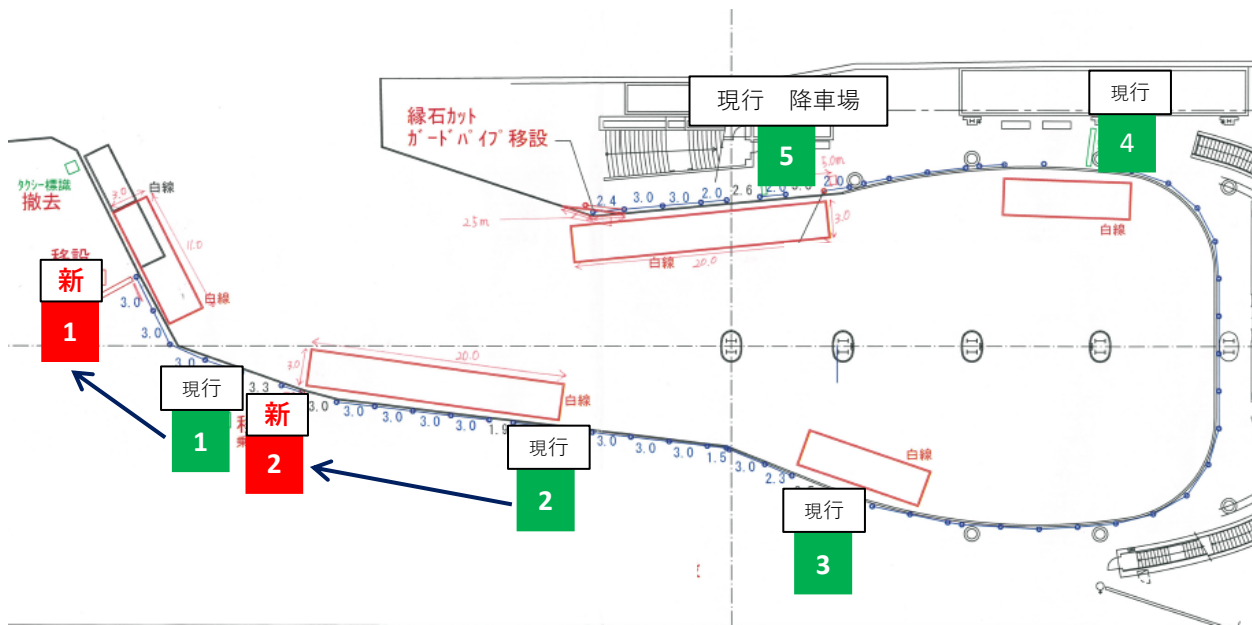

# 法政大学のりば変更について

日頃より弊社バスをご利用いただきましてありがとうございます。  
**2020年8月24日(月)9:00**より、法政大学の1番のりばおよび2番のりばを以下のとおり変更致します。  
 ご利用のお客様は、お間違えのないようご注意ください。

## ■ 現行のりば

	系統番号	行先	経由地
1	原19	相原駅西口	公会堂前
	原25	相原駅西口	公会堂前
	橋20	橋本駅北口	相原・久保ヶ谷戸
	橋25	橋本駅北口	法政大学・相原
2	原25	大戸	
	橋25	大戸	
	橋26	橋本駅北口	大戸・原宿

## ■ 変更後のりば (8月24日9:00~)

	系統番号	行先	経由地
1	原25	大戸	
	橋25	大戸	
	橋26	橋本駅北口	大戸・原宿
2	原19	相原駅西口	公会堂前
	原25	相原駅西口	公会堂前
	橋20	橋本駅北口	相原・久保ヶ谷戸
	橋25	橋本駅北口	法政大学・相原

※ 3番のりば・4番のりばについては変更ございません。

お問い合わせ先 神奈川中央交通西  
 津久井営業所  
 042-784-0661