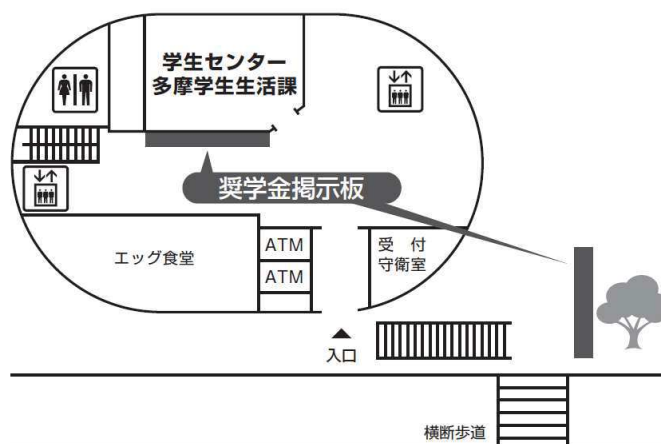

多摩 キャンパス

学生センター

多摩学生生活課

EGG DOME 2階

Tel : 042-783-2151