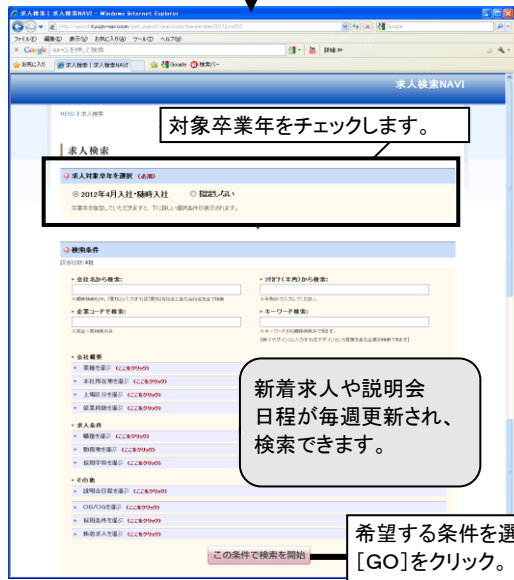

求人検索NAVI 利用マニュアル

■ アクセス方法 <https://www2.kyujin-navi.com/kisotsu> へアクセス。

■ 求人検索

新着求人や説明会日程が毎週更新され、検索できます。

希望する条件を選択して[GO]をクリック。