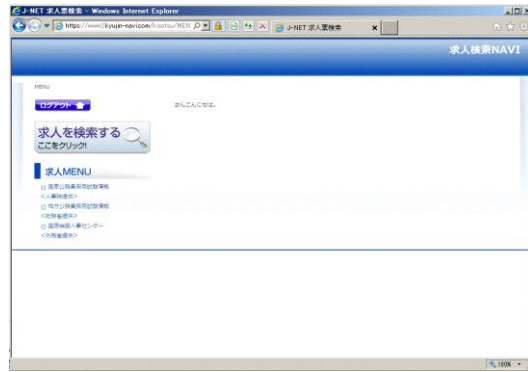

求人検索NAVI 利用マニュアル

■ アクセス方法 <https://www2.kyujin-navi.com/kisotsu> へアクセス。

■ 求人検索

新着求人や説明会日程が毎週更新され、検索できます。

希望する条件を選択して[GO]をクリック。