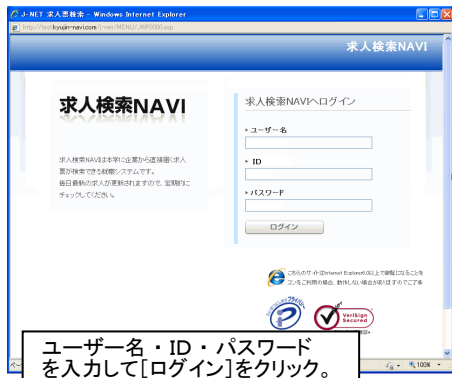

求人検索NAVI 利用マニュアル

■ アクセス方法 <https://www2.kyujin-navi.com/kisotsu> へアクセス。

■ 求人検索

新着求人や説明会日程が毎週更新され、検索できます。

希望する条件を選択して[GO]をクリック。