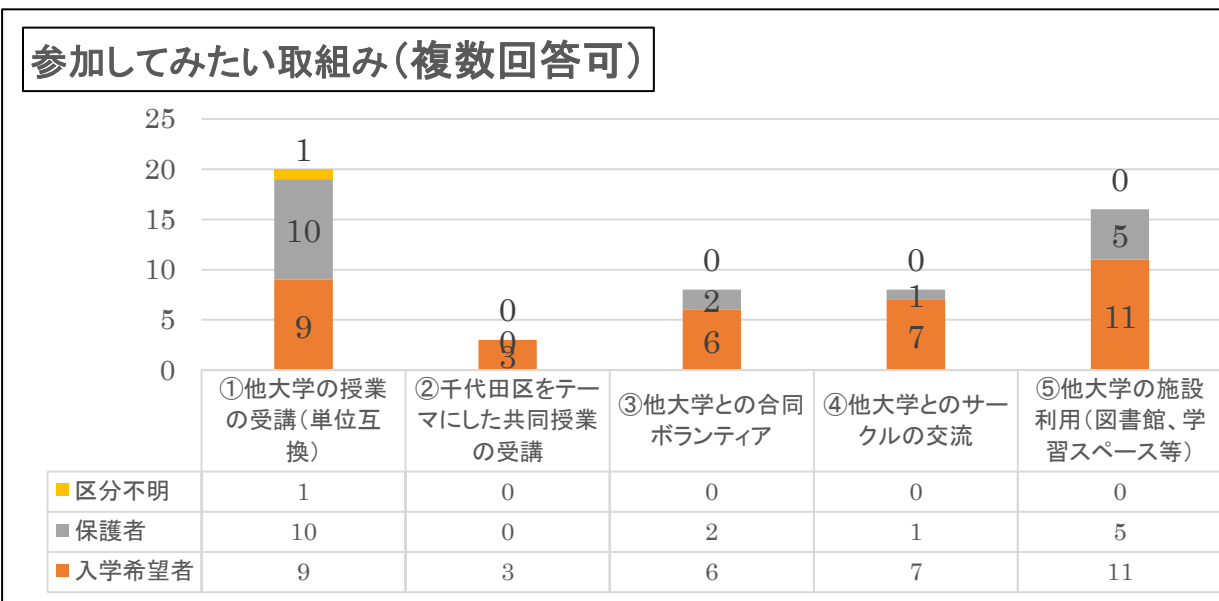

千代田区キャンパスコンソ共同説明会及びアンケートを実施しました！

千代田区キャンパスコンソ構成大学（大妻女子大学・同大学短期大学部、共立女子大学・同短期大学、東京家政学院大学、二松学舎大学、法政大学）の共同説明会を実施いたしました。

当日は、受験生やその保護者など多くの方にご来訪いただき、一度に複数の大学の説明を受けられる共同大学説明会や千代田区キャンパスコンソの連携事業に興味を示されていました。

また、ご来訪いただいた方にアンケートにご回答いただき、大学選びの際に重視する点や興味がある千代田区キャンパスコンソの取り組みについて伺うことができました。

1. 日時 2019年8月4日（日）10時00分～16時00分
2. 場所 法政大学 市ヶ谷キャンパス ボアソナード・タワー 26階
3. 内容
 - (1) 共同説明会
 - a. 共同学生募集説明ブースを設置。
 - b. コンソーシアムに関する資料及び各大学の大学案内等の資料を配付。
 - c. ブース来訪者に対して個別説明を実施。
 - (2) アンケート
主な回答内容（抜粋）

【当日の写真】