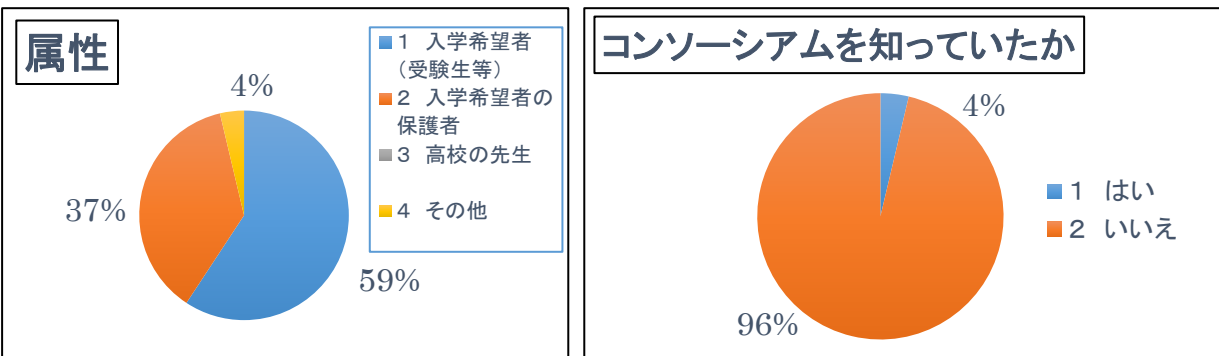

千代田区キャンパスコンソ共同説明会及びアンケートを実施しました！

千代田区キャンパスコンソ構成大学（大妻女子大学・同大学短期大学部、共立女子大学・同短期大学、東京家政学院大学、二松学舎大学、法政大学）の共同説明会を実施いたしました。

当日は、受験生やその保護者など多くの方にご来訪いただき、一度に複数の大学の説明を受けられる共同大学説明会や千代田区キャンパスコンソの連携事業に興味を示されていました。

また、ご来訪いただいた方にアンケートにご回答いただき、大学選びの際に重視する点や興味がある千代田区キャンパスコンソの取り組みについて伺うことができました。

1. 日時 2019年8月4日（日）10時00分～16時00分
2. 場所 法政大学 市ヶ谷キャンパス ボアソナード・タワー 26階
3. 内容
 - (1) 共同説明会
 - a. 共同学生募集説明ブースを設置。
 - b. コンソーシアムに関する資料及び各大学の大学案内等の資料を配付。
 - c. ブース来訪者に対して個別説明を実施。
 - (2) アンケート
主な回答内容（抜粋）

【当日の写真】