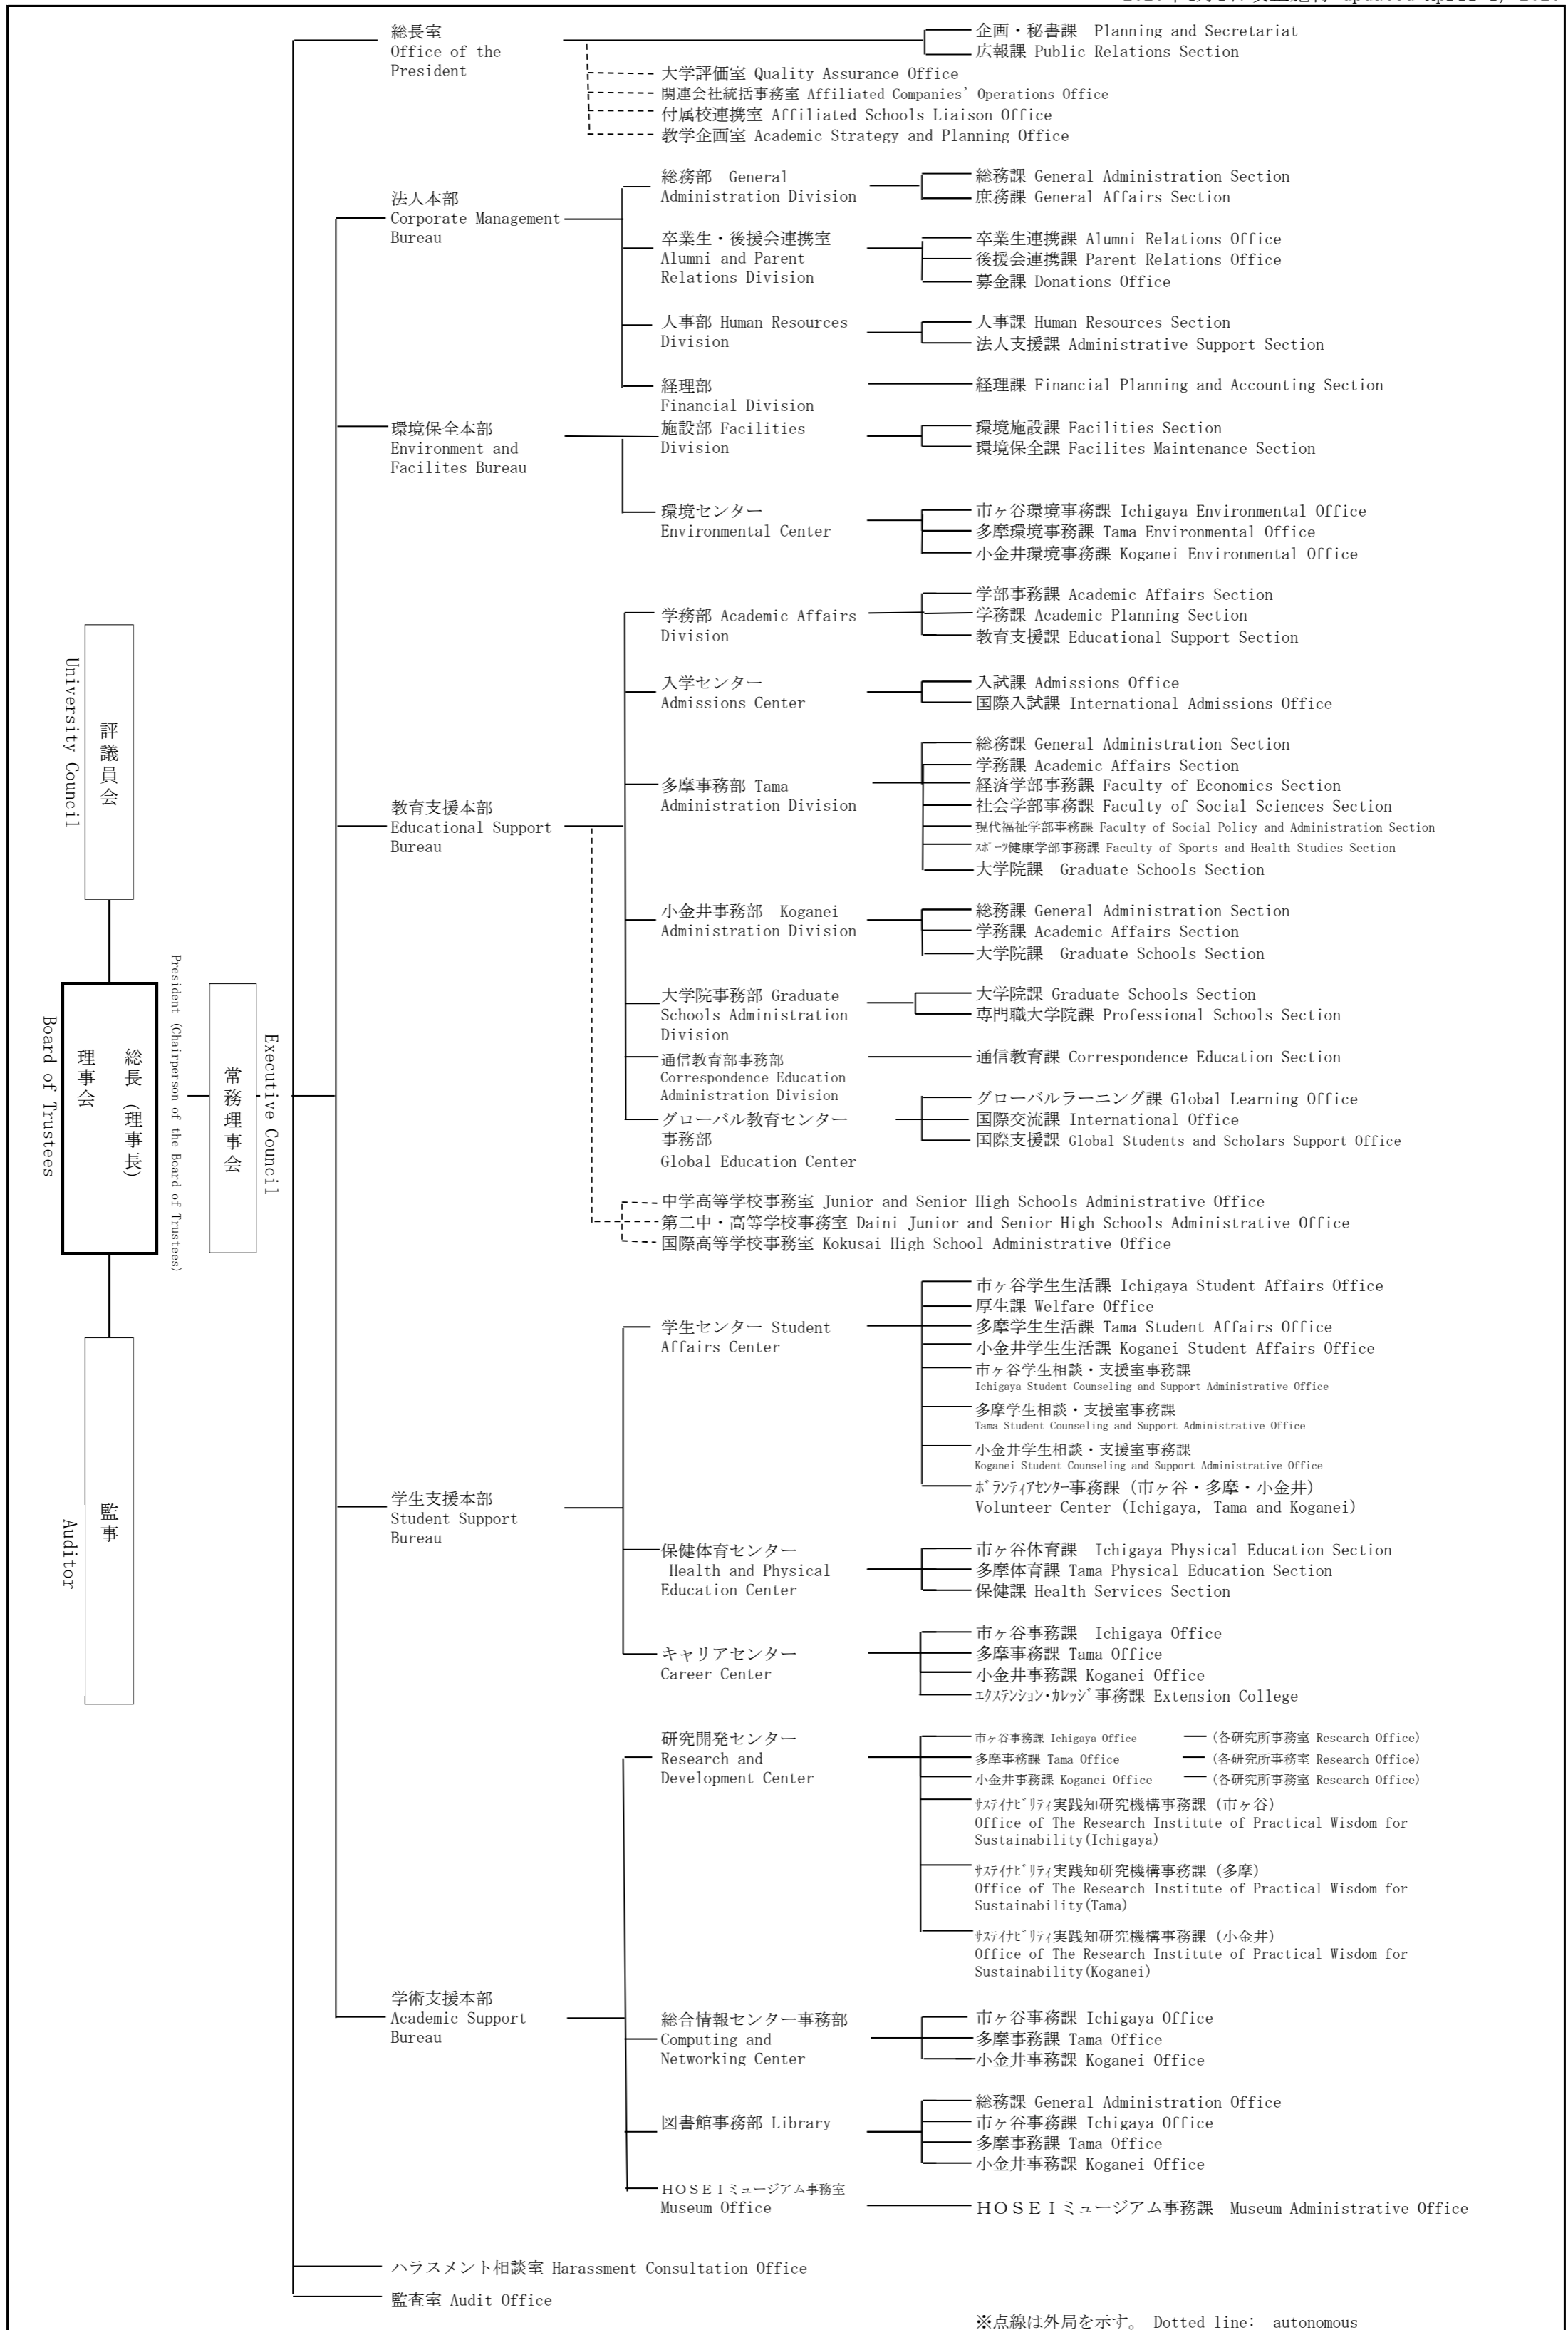

事務機構図 Administrative Organization Chart

2020年4月1日改正施行 updated April 1, 2020

※点線は外局を示す。 Dotted line: autonomous