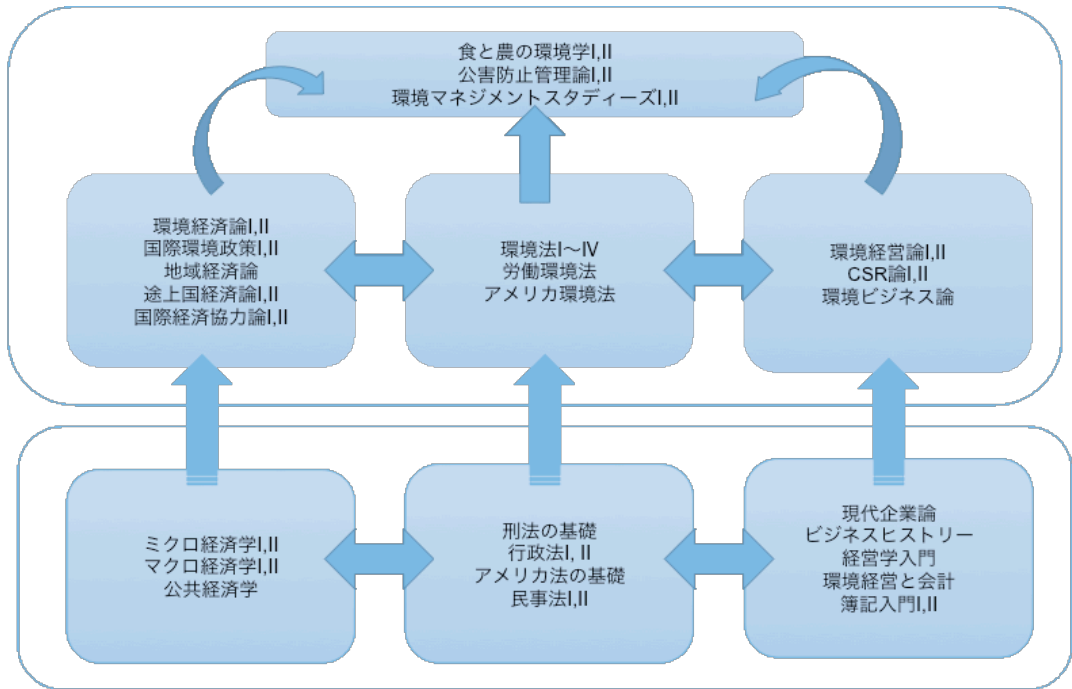

各コース内のカリキュラムツリー

【サステナブル経済・経営コース】

2-4年
300番台中心・コース
コア科目
(Advanced)

2-4年
200番台中心・コース
コア科目
(Basic)

【ローカル・サステナビリティコース】

2-4年
300番台中心・コース
コア科目
(Advanced)

2-4年
200番台中心
コア科目
(Basic)

【グローバル・サステナビリティコース】

2-4年
300番台中心・コース
コア科目
(Advanced)

2-4年
200番台中心・コース
コア科目
(Basic)

【人間文化コース】

【環境サイエンスコース】