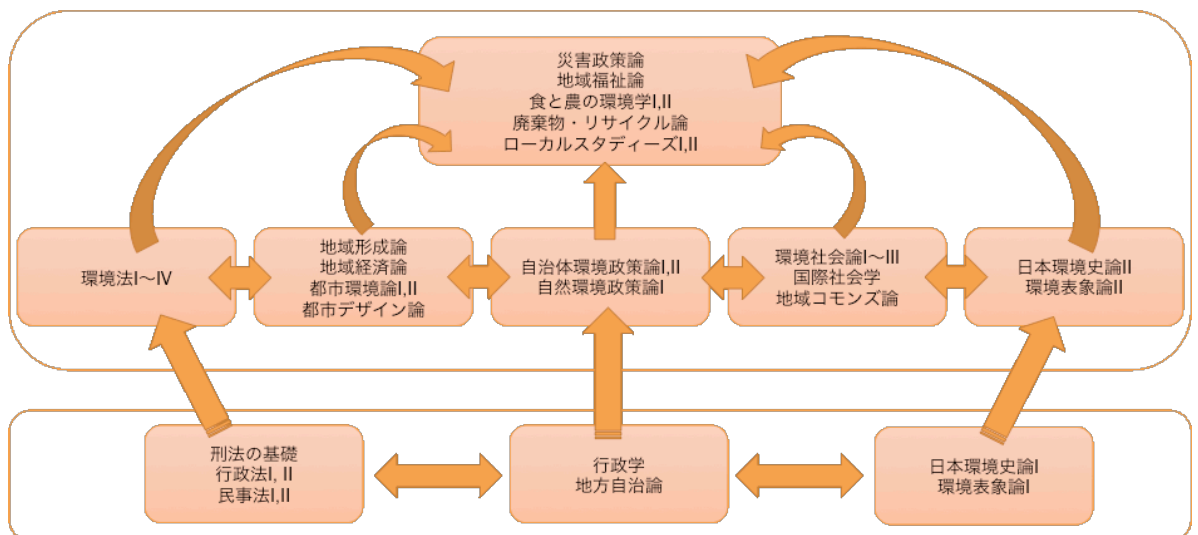

各コース内のカリキュラムツリー

【サステナブル経済・経営コース】

2-4年
300番台中心・コース
コア科目
(Advanced)

2-4年
200番台中心・コース
コア科目
(Basic)

【ローカル・サステナビリティコース】

2-4年
300番台中心・コース
コア科目
(Advanced)

2-4年
200番台中心
コア科目
(Basic)

【グローバル・サステナビリティコース】

2-4年
300番台中心・コース
コア科目
(Advanced)

2-4年
200番台中心・コース
コア科目
(Basic)

【人間文化コース】

【環境サイエンスコース】