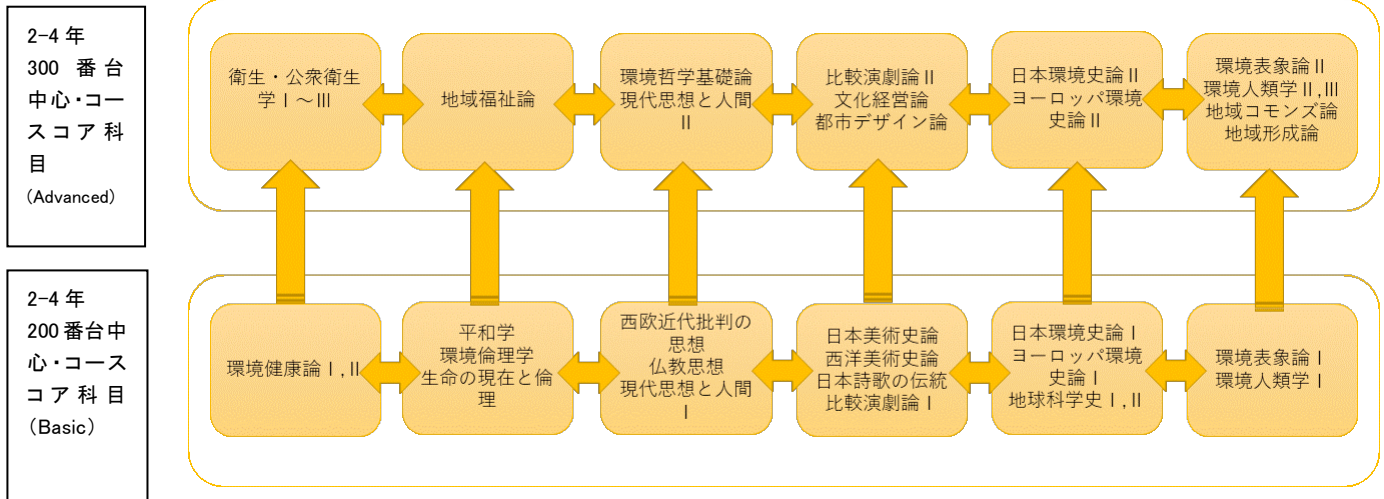

各コース内のカリキュラムツリー

【サステナブル経済・経営コース】

2-4年
300番台中心・コース
コア科目
(Advanced)

2-4年
200番台中心・コース
コア科目
(Basic)

【ローカル・サステナビリティコース】

2-4年
300番台中心・コース
コア科目
(Advanced)

2-4年
200番台中心
コア科目
(Basic)

【グローバル・サステナビリティコース】

2-4年
300番台中心・コース
コア科目
(Advanced)

2-4年
200番台中心・コース
コア科目
(Basic)

【人間文化コース】

【環境サイエンスコース】