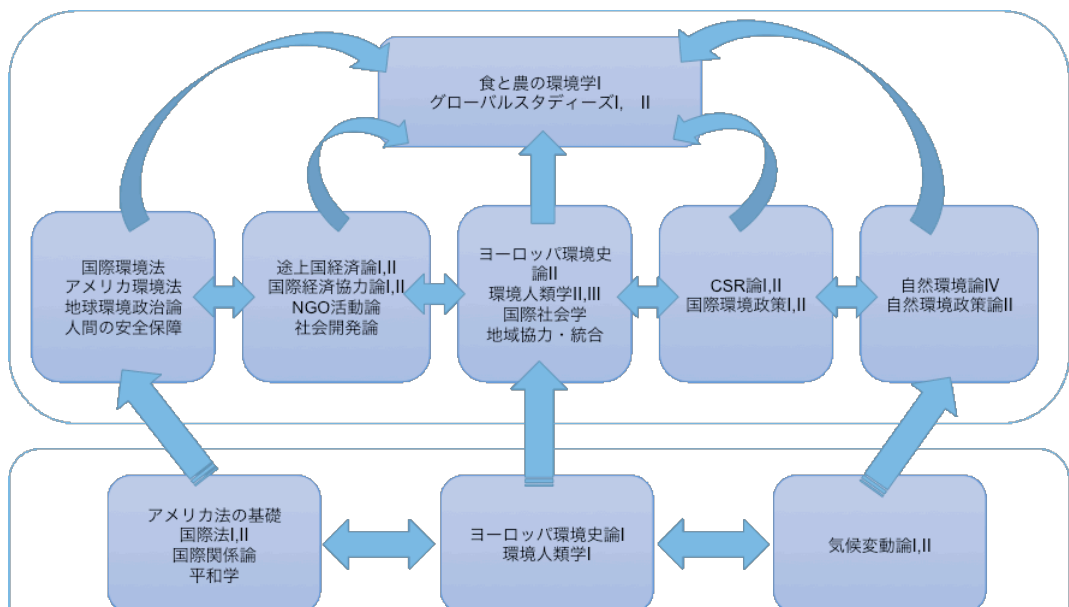

各コース内のカリキュラムツリー

【サステナブル経済・経営コース】

2-4年
300番台中心・コース
コア科目
(Advanced)

2-4年
200番台中心・コース
コア科目
(Basic)

【ローカル・サステナビリティコース】

2-4年
300番台中心・コース
コア科目
(Advanced)

2-4年
200番台中心
コア科目
(Basic)

【グローバル・サステナビリティコース】

2-4年
300番台中心・コース
コア科目
(Advanced)

2-4年
200番台中心・コース
コア科目
(Basic)

【人間文化コース】

【環境サイエンスコース】