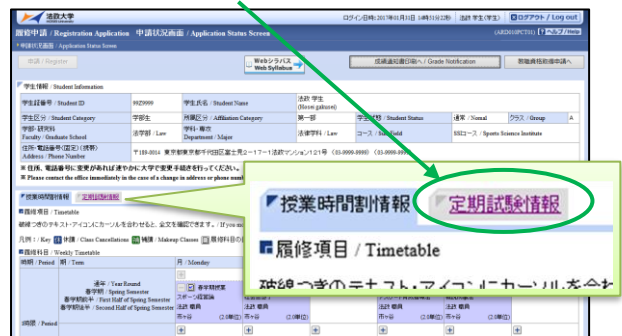

【2】定期試験情報の確認

ログインに成功すると法政大学情報ポータル画面が表示されます。

ここでは「授業時間割・試験照会」メニューを使用します。

① 授業・時間割の「授業時間割・試験照会」をクリックしてください。

② タブの「定期試験情報」を選択します。

③ 画面に照会情報が表示されます。

【3】画面の見方・注意事項

番号 / Class No.	授業コード / Class Code	科目名称 / Class Title	代表教員 / Main Instructor Name	日付 / Date	時限 / Period	時間 / Timing	教室名称 / Classroom	対象 / Department
1	C2105	ビジネスとストーリー	長谷川 直哉 Naoya HASEGAWA	2018年01月23日 January 23, 2018	2時限	60分	G201	全
2	C2203	NPO-ボラ	川崎 あや Aya KAWASAKI	2018年01月24日 January 24, 2018	3時限	60分	S305	環2-4年全
3	C2203	NPO-ボラ	川崎 あや Aya KAWASAKI	2018年01月24日 January 24, 2018	3時限	60分	S306	法全、管全、全全、環1年A1組
4	C2203	NPO-ボラ	川崎 あや Aya KAWASAKI	2018年01月24日 January 24, 2018	3時限	60分	S307	環1年G1組
5	Q3044	経済学	伊藤 和久 IZUMIWA	2018年01月24日 January 24, 2018	2時限	60分	G508	水産講 法全
6	Q3044	経済学	伊藤 和久 IZUMIWA	2018年01月24日 January 24, 2018	2時限	60分	G509	水産講 文全、国全、環全、全全
7	Q3032	法学(国際法)	丸山 隆夫 MARUYAMA	2018年01月24日 January 24, 2018	6時限	60分	S408	金大講 法全、文全、管全
8	Q3032	法学(国際法)	丸山 隆夫 MARUYAMA	2018年01月24日 January 24, 2018	6時限	60分	G402	金大講 環全、環全、全全

★注意★ **必ず「対象」で自身の試験教室を確認ください。**一つの授業において、複数教室で試験が実施される場合、当該試験が行われる全ての試験教室（自分以外の教室も含む）が表示されます。

- ◆ 確認できるのは**定期試験の情報のみ**です。
- ◆ 定期試験日時順に並んでいます。
- ◆ **試験開始時刻、参照可否、その他注意事項等については、掲示板ならびに学部ウェブサイトを確認してください。**
- ◆ JLP 生等、一部の学生は本機能を利用いただけない場合があります。情報照会ができない場合は、所属学部の窓口に確認ください。