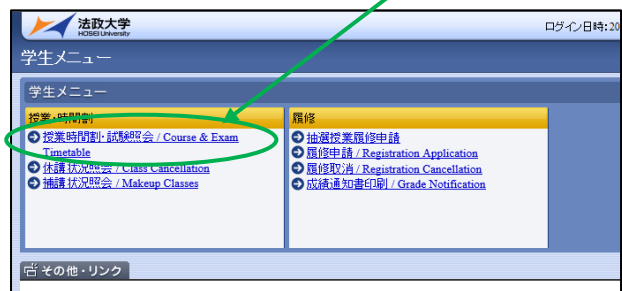

情報ポータルからの定期試験情報照会について

定期試験情報が、法政大学情報システムから確認できます。

【1】情報システムにログイン

http://www.hosei.ac.jp/campuslife/jugyo/jouho_system.html

上記 URL または右の QR コードから情報システムのウェブページを開くか、大学公式ウェブサイトから

在学生の方へ >

授業・履修 > 情報システム の順にクリックし、ログインします。

【2】定期試験情報の確認

ログインに成功すると法政大学情報ポータル画面が表示されます。

ここでは「授業時間割・試験照会」メニューを使用します。

① 授業・時間割の「授業時間割・試験照会」をクリックしてください。

② タブの「定期試験情報」を選択します。

③ 画面に照会情報が表示されます。

【3】画面の見方・注意事項

番号 / Class No.	授業コード / Class Code	科目名称 / Class Title	代表教員 / Main Instructor Name	日付 / Date	時限 / Period	時間 / Timing	教室名称 / Classroom	対象 / Department
1	C2105	ビジネスとストーリー	長谷川 直哉 Naoya HASEGAWA	2018年01月23日 January 23, 2018	2時限	60分	G201	全
2	C2203	NPO-ボラ	川崎 あや Aya KAWASAKI	2018年01月24日 January 24, 2018	3時限	60分	S305	環2-4年全
3	C2203	NPO-ボラ	川崎 あや Aya KAWASAKI	2018年01月24日 January 24, 2018	3時限	60分	S306	法全、管全、全全、環1年A1組
4	C2203	NPO-ボラ	川崎 あや Aya KAWASAKI	2018年01月24日 January 24, 2018	3時限	60分	S307	環1年G1組
5	Q3044	経済学	伊藤 和久 IZUMIWA	2018年01月24日 January 24, 2018	2時限	60分	G508	水産講 法全
6	Q3044	経済学	伊藤 和久 IZUMIWA	2018年01月24日 January 24, 2018	2時限	60分	G509	水産講 文全、国全、環全、全全
7	Q3032	法学(国際法)	丸山 隆夫 MARUYAMA	2018年01月24日 January 24, 2018	6時限	60分	S408	金大講 法全、文全、管全
8	Q3032	法学(国際法)	丸山 隆夫 MARUYAMA	2018年01月24日 January 24, 2018	6時限	60分	G402	金大講 環全、環全、全全