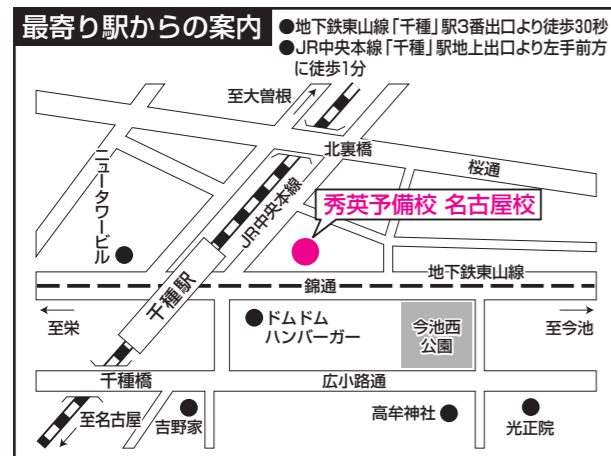

**地域入試会場**

**札幌会場 秀英予備校 札幌校**

20001番～21000番  
 ※試験教室は入学試験当日案内します。  
 (所在地) 札幌市北区北7条西1丁目-1

**仙台会場 河合塾仙台校**

24001番～25000番 河合塾仙台校  
 ※試験教室は入学試験当日案内します。  
 (所在地) 仙台市青葉区本町2-7-22

**長野会場 長野予備学校**

27001番～28000番  
 ※試験教室は入学試験当日案内します。  
 (所在地) 長野市北石堂町1022番地

**大阪会場 大阪商工会議所**

22001番～23000番  
 ※試験教室は入学試験当日案内します。  
 (所在地) 大阪市中央区本町橋2番8号

**名古屋会場 秀英予備校 名古屋校**  
 (2/11、2/12、2/14、2/16)

21001番～22000番  
 ※試験教室は入学試験当日案内します。  
 (所在地) 名古屋市千種区内山3丁目23番12号

**名古屋会場 名古屋商工会議所**  
 (2/5、2/6、2/7、2/8、2/9)

21001番～22000番  
 ※試験教室は入学試験当日案内します。  
 (所在地) 名古屋市中区栄2丁目10番19号

**広島会場 広島工業大学専門学校**

28001番～29000番  
 ※試験教室は入学試験当日案内します。  
 (所在地) 広島市西区福島町2-1-1

**福岡会場 福岡商工会議所**

23001番～24000番  
 ※試験教室は入学試験当日案内します。  
 (所在地) 福岡市博多区博多駅前2丁目9番28号