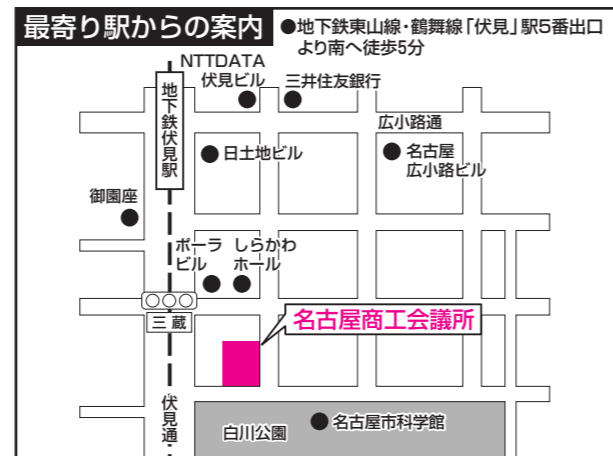

**地域入試会場**

**札幌会場 秀英予備校 札幌校**

20001番～21000番  
 ※試験教室は入学試験当日案内します。  
 (所在地) 札幌市北区北7条西1丁目-1

**仙台会場 河合塾仙台校**

24001番～25000番 河合塾仙台校  
 ※試験教室は入学試験当日案内します。  
 (所在地) 仙台市青葉区本町2-7-22

**長野会場 長野予備学校**

27001番～28000番  
 ※試験教室は入学試験当日案内します。  
 (所在地) 長野市北石堂町1022番地

**大阪会場 大阪商工会議所**

22001番～23000番  
 ※試験教室は入学試験当日案内します。  
 (所在地) 大阪市中央区本町橋2番8号

**名古屋会場 秀英予備校 名古屋校**  
 (2/11、2/12、2/14、2/16)

21001番～22000番  
 ※試験教室は入学試験当日案内します。  
 (所在地) 名古屋市千種区内山3丁目23番12号

**名古屋会場 名古屋商工会議所**  
 (2/5、2/6、2/7、2/8、2/9)

21001番～22000番  
 ※試験教室は入学試験当日案内します。  
 (所在地) 名古屋市中区栄2丁目10番19号

**広島会場 広島工業大学専門学校**

28001番～29000番  
 ※試験教室は入学試験当日案内します。  
 (所在地) 広島市西区福島町2-1-1

**福岡会場 福岡商工会議所**

23001番～24000番  
 ※試験教室は入学試験当日案内します。  
 (所在地) 福岡市博多区博多駅前2丁目9番28号