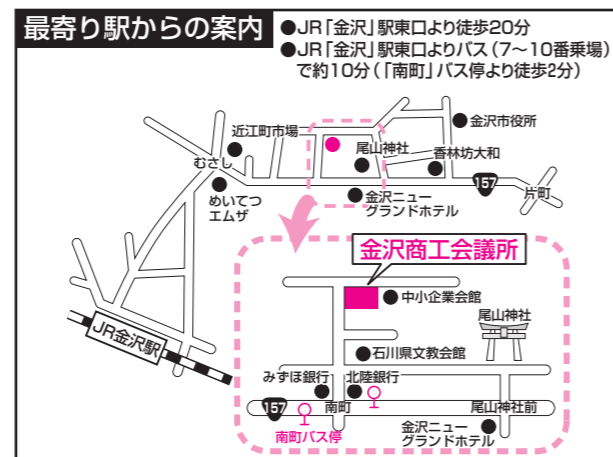

**地域入試会場**

**札幌会場 秀英予備校 札幌校**

20001番～21000番  
 ※試験教室は入学試験当日案内します。  
 (所在地) 札幌市北区北7条西1丁目-1

**仙台会場 河合塾仙台校**

24001番～25000番 河合塾仙台校  
 ※試験教室は入学試験当日案内します。  
 (所在地) 仙台市青葉区本町2-7-22

**長野会場 長野予備学校**

27001番～28000番  
 ※試験教室は入学試験当日案内します。  
 (所在地) 長野市北石堂町1022番地

**大阪会場 大阪商工会議所**

22001番～23000番  
 ※試験教室は入学試験当日案内します。  
 (所在地) 大阪市中央区本町橋2番8号

**名古屋会場 秀英予備校 名古屋校**  
 (2/11、2/12、2/14、2/16)

21001番～22000番  
 ※試験教室は入学試験当日案内します。  
 (所在地) 名古屋市千種区内山3丁目23番12号

**名古屋会場 名古屋商工会議所**  
 (2/5、2/6、2/7、2/8、2/9)

21001番～22000番  
 ※試験教室は入学試験当日案内します。  
 (所在地) 名古屋市中区栄2丁目10番19号

**広島会場 広島工業大学専門学校**

28001番～29000番  
 ※試験教室は入学試験当日案内します。  
 (所在地) 広島市西区福島町2-1-1

**福岡会場 福岡商工会議所**

23001番～24000番  
 ※試験教室は入学試験当日案内します。  
 (所在地) 福岡市博多区博多駅前2丁目9番28号

**新潟会場 代々木ゼミナール新潟校**

25001番～26000番  
 ※試験教室は入学試験当日案内します。  
 (所在地) 新潟市中央区弁天1-4-18

**金沢会場 金沢商工会議所**

26001番～27000番  
 ※試験教室は入学試験当日案内します。  
 (所在地) 金沢市尾山町9番13号

**各会場についての注意事項**

各会場についてのお問い合わせは、**法政大学入学センター(03-3264-9312)**までお電話ください。