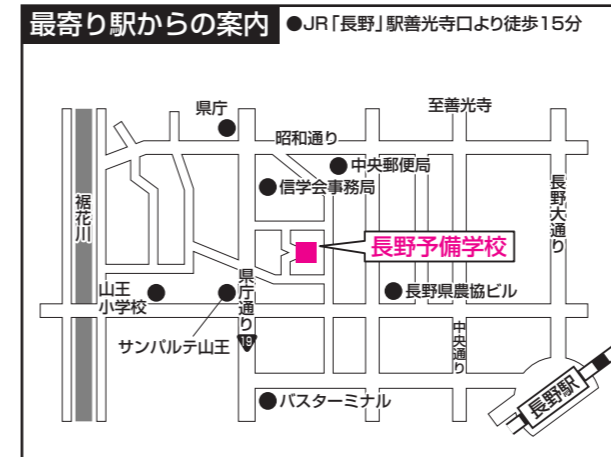

**地域入試会場**

**札幌会場 秀英予備校 札幌校**

20001番～21000番  
 ※試験教室は入学試験当日案内します。  
 (所在地) 札幌市北区北7条西1丁目-1

**仙台会場 河合塾仙台校**

24001番～25000番 河合塾仙台校  
 ※試験教室は入学試験当日案内します。  
 (所在地) 仙台市青葉区本町2-7-22

**長野会場 長野予備学校**

27001番～28000番  
 ※試験教室は入学試験当日案内します。  
 (所在地) 長野市北石堂町1022番地

**大阪会場 大阪商工会議所**

22001番～23000番  
 ※試験教室は入学試験当日案内します。  
 (所在地) 大阪市中央区本町橋2番8号

**名古屋会場 秀英予備校 名古屋校**  
 (2/11、2/12、2/14、2/16)

21001番～22000番  
 ※試験教室は入学試験当日案内します。  
 (所在地) 名古屋市千種区内山3丁目23番12号

**名古屋会場 名古屋商工会議所**  
 (2/5、2/6、2/7、2/8、2/9)

21001番～22000番  
 ※試験教室は入学試験当日案内します。  
 (所在地) 名古屋市中区栄2丁目10番19号

**広島会場 広島工業大学専門学校**

28001番～29000番  
 ※試験教室は入学試験当日案内します。  
 (所在地) 広島市西区福島町2-1-1

**福岡会場 福岡商工会議所**

23001番～24000番  
 ※試験教室は入学試験当日案内します。  
 (所在地) 福岡市博多区博多駅前2丁目9番28号

**新潟会場 代々木ゼミナール新潟校**

25001番～26000番  
 ※試験教室は入学試験当日案内します。  
 (所在地) 新潟市中央区弁天1-4-18

**金沢会場 金沢商工会議所**

26001番～27000番  
 ※試験教室は入学試験当日案内します。  
 (所在地) 金沢市尾山町9番13号

**各会場についての注意事項**

各会場についてのお問い合わせは、**法政大学入学センター(03-3264-9312)**までお電話ください。