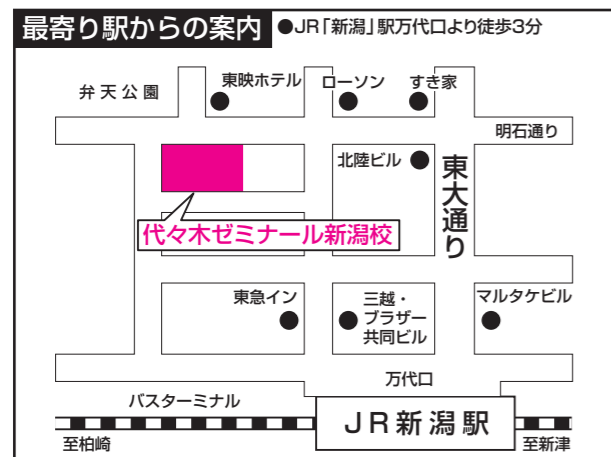

**地域入試会場**

**札幌会場 秀英予備校 札幌校**

20001番～21000番  
 ※試験教室は入学試験当日案内します。  
 (所在地) 札幌市北区北7条西1丁目-1

**仙台会場 河合塾仙台校**

24001番～25000番 河合塾仙台校  
 ※試験教室は入学試験当日案内します。  
 (所在地) 仙台市青葉区本町2-7-22

**長野会場 長野予備学校**

27001番～28000番  
 ※試験教室は入学試験当日案内します。  
 (所在地) 長野市北石堂町1022番地

**大阪会場 大阪商工会議所**

22001番～23000番  
 ※試験教室は入学試験当日案内します。  
 (所在地) 大阪市中央区本町橋2番8号

**名古屋会場 秀英予備校 名古屋校**  
 (2/11、2/12、2/14、2/16)

21001番～22000番  
 ※試験教室は入学試験当日案内します。  
 (所在地) 名古屋市千種区内山3丁目23番12号

**名古屋会場 名古屋商工会議所**  
 (2/5、2/6、2/7、2/8、2/9)

21001番～22000番  
 ※試験教室は入学試験当日案内します。  
 (所在地) 名古屋市中区栄2丁目10番19号

**広島会場 広島工業大学専門学校**

28001番～29000番  
 ※試験教室は入学試験当日案内します。  
 (所在地) 広島市西区福島町2-1-1

**福岡会場 福岡商工会議所**

23001番～24000番  
 ※試験教室は入学試験当日案内します。  
 (所在地) 福岡市博多区博多駅前2丁目9番28号

**新潟会場 代々木ゼミナール新潟校**

25001番～26000番  
 ※試験教室は入学試験当日案内します。  
 (所在地) 新潟市中央区弁天1-4-18

**金沢会場 金沢商工会議所**

26001番～27000番  
 ※試験教室は入学試験当日案内します。  
 (所在地) 金沢市尾山町9番13号

**各会場についての注意事項**

各会場についてのお問い合わせは、**法政大学入学センター(03-3264-9312)**までお電話ください。