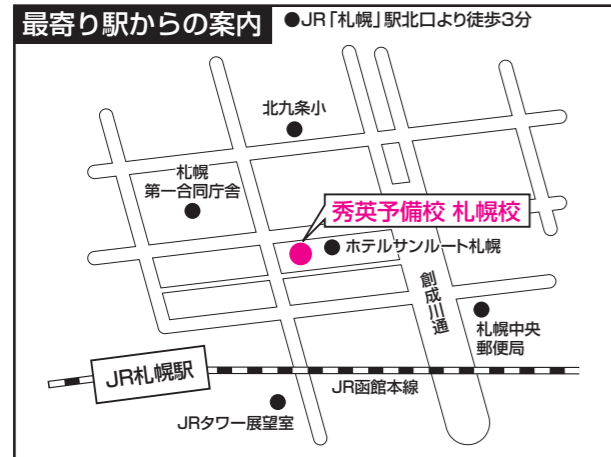

**地域入試会場**

**札幌会場 秀英予備校 札幌校**

20001番～21000番  
 ※試験教室は入学試験当日案内します。  
 (所在地) 札幌市北区北7条西1丁目-1

**仙台会場 河合塾仙台校**

24001番～25000番 河合塾仙台校  
 ※試験教室は入学試験当日案内します。  
 (所在地) 仙台市青葉区本町2-7-22

**長野会場 長野予備学校**

27001番～28000番  
 ※試験教室は入学試験当日案内します。  
 (所在地) 長野市北石堂町1022番地

**大阪会場 大阪商工会議所**

22001番～23000番  
 ※試験教室は入学試験当日案内します。  
 (所在地) 大阪市中央区本町橋2番8号

**名古屋会場 秀英予備校 名古屋校**  
 (2/11、2/12、2/14、2/16)

21001番～22000番  
 ※試験教室は入学試験当日案内します。  
 (所在地) 名古屋市千種区内山3丁目23番12号

**名古屋会場 名古屋商工会議所**  
 (2/5、2/6、2/7、2/8、2/9)

21001番～22000番  
 ※試験教室は入学試験当日案内します。  
 (所在地) 名古屋市中区栄2丁目10番19号

**広島会場 広島工業大学専門学校**

28001番～29000番  
 ※試験教室は入学試験当日案内します。  
 (所在地) 広島市西区福島町2-1-1

**福岡会場 福岡商工会議所**

23001番～24000番  
 ※試験教室は入学試験当日案内します。  
 (所在地) 福岡市博多区博多駅前2丁目9番28号