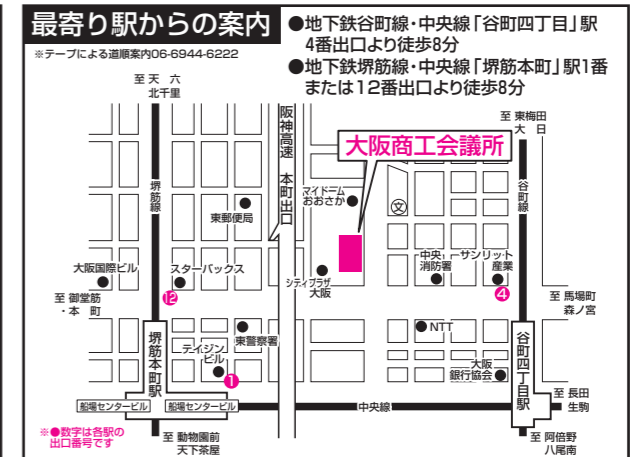

**地域入試会場**

**札幌会場 秀英予備校 札幌校**

20001番～21000番  
 ※試験教室は入学試験当日案内します。  
 (所在地) 札幌市北区北7条西1丁目-1

**仙台会場 河合塾仙台校**

24001番～25000番 河合塾仙台校  
 ※試験教室は入学試験当日案内します。  
 (所在地) 仙台市青葉区本町2-7-22

**長野会場 長野予備学校**

27001番～28000番  
 ※試験教室は入学試験当日案内します。  
 (所在地) 長野市北石堂町1022番地

**大阪会場 大阪商工会議所**

22001番～23000番  
 ※試験教室は入学試験当日案内します。  
 (所在地) 大阪市中央区本町橋2番8号

**名古屋会場 秀英予備校 名古屋校**  
 (2/11、2/12、2/14、2/16)

21001番～22000番  
 ※試験教室は入学試験当日案内します。  
 (所在地) 名古屋市千種区内山3丁目23番12号

**名古屋会場 名古屋商工会議所**  
 (2/5、2/6、2/7、2/8、2/9)

21001番～22000番  
 ※試験教室は入学試験当日案内します。  
 (所在地) 名古屋市中区栄2丁目10番19号

**広島会場 広島工業大学専門学校**

28001番～29000番  
 ※試験教室は入学試験当日案内します。  
 (所在地) 広島市西区福島町2-1-1

**福岡会場 福岡商工会議所**

23001番～24000番  
 ※試験教室は入学試験当日案内します。  
 (所在地) 福岡市博多区博多駅前2丁目9番28号

**新潟会場 代々木ゼミナール新潟校**

25001番～26000番  
 ※試験教室は入学試験当日案内します。  
 (所在地) 新潟市中央区弁天1-4-18

**金沢会場 金沢商工会議所**

26001番～27000番  
 ※試験教室は入学試験当日案内します。  
 (所在地) 金沢市尾山町9番13号

**各会場についての注意事項**

各会場についてのお問い合わせは、**法政大学入学センター(03-3264-9312)**までお電話ください。