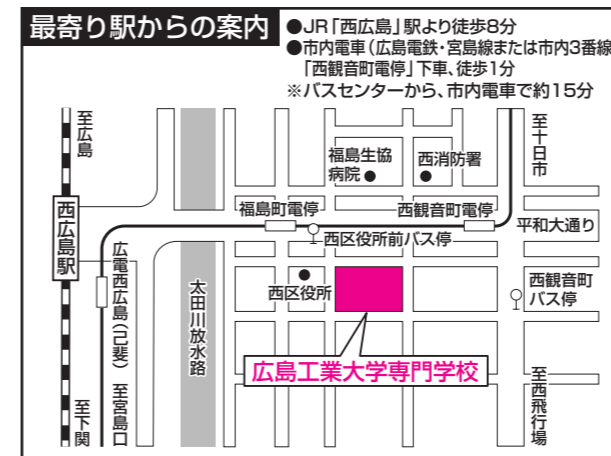

**地域入試会場**

**札幌会場 秀英予備校 札幌校**

20001番～21000番  
 ※試験教室は入学試験当日案内します。  
 (所在地) 札幌市北区北7条西1丁目-1

**仙台会場 河合塾仙台校**

24001番～25000番 河合塾仙台校  
 ※試験教室は入学試験当日案内します。  
 (所在地) 仙台市青葉区本町2-7-22

**長野会場 長野予備学校**

27001番～28000番  
 ※試験教室は入学試験当日案内します。  
 (所在地) 長野市北石堂町1022番地

**大阪会場 大阪商工会議所**

22001番～23000番  
 ※試験教室は入学試験当日案内します。  
 (所在地) 大阪市中央区本町橋2番8号

**名古屋会場 秀英予備校 名古屋校**  
 (2/11、2/12、2/14、2/16)

21001番～22000番  
 ※試験教室は入学試験当日案内します。  
 (所在地) 名古屋市千種区内山3丁目23番12号

**名古屋会場 名古屋商工会議所**  
 (2/5、2/6、2/7、2/8、2/9)

21001番～22000番  
 ※試験教室は入学試験当日案内します。  
 (所在地) 名古屋市中区栄2丁目10番19号

**広島会場 広島工業大学専門学校**

28001番～29000番  
 ※試験教室は入学試験当日案内します。  
 (所在地) 広島市西区福島町2-1-1

**福岡会場 福岡商工会議所**

23001番～24000番  
 ※試験教室は入学試験当日案内します。  
 (所在地) 福岡市博多区博多駅前2丁目9番28号