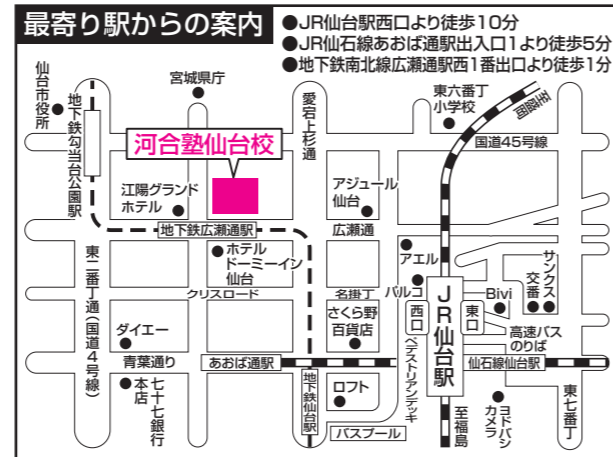

**地域入試会場**

**札幌会場 秀英予備校 札幌校**

20001番～21000番  
 ※試験教室は入学試験当日案内します。  
 (所在地) 札幌市北区北7条西1丁目-1

**仙台会場 河合塾仙台校**

24001番～25000番 河合塾仙台校  
 ※試験教室は入学試験当日案内します。  
 (所在地) 仙台市青葉区本町2-7-22

**長野会場 長野予備学校**

27001番～28000番  
 ※試験教室は入学試験当日案内します。  
 (所在地) 長野市北石堂町1022番地

**大阪会場 大阪商工会議所**

22001番～23000番  
 ※試験教室は入学試験当日案内します。  
 (所在地) 大阪市中央区本町橋2番8号

**名古屋会場 秀英予備校 名古屋校**  
 (2/11、2/12、2/14、2/16)

21001番～22000番  
 ※試験教室は入学試験当日案内します。  
 (所在地) 名古屋市千種区内山3丁目23番12号

**名古屋会場 名古屋商工会議所**  
 (2/5、2/6、2/7、2/8、2/9)

21001番～22000番  
 ※試験教室は入学試験当日案内します。  
 (所在地) 名古屋市中区栄2丁目10番19号

**広島会場 広島工業大学専門学校**

28001番～29000番  
 ※試験教室は入学試験当日案内します。  
 (所在地) 広島市西区福島町2-1-1

**福岡会場 福岡商工会議所**

23001番～24000番  
 ※試験教室は入学試験当日案内します。  
 (所在地) 福岡市博多区博多駅前2丁目9番28号

**新潟会場 代々木ゼミナール新潟校**

25001番～26000番  
 ※試験教室は入学試験当日案内します。  
 (所在地) 新潟市中央区弁天1-4-18

**金沢会場 金沢商工会議所**

26001番～27000番  
 ※試験教室は入学試験当日案内します。  
 (所在地) 金沢市尾山町9番13号

**各会場についての注意事項**

各会場についてのお問い合わせは、**法政大学入学センター(03-3264-9312)**までお電話ください。