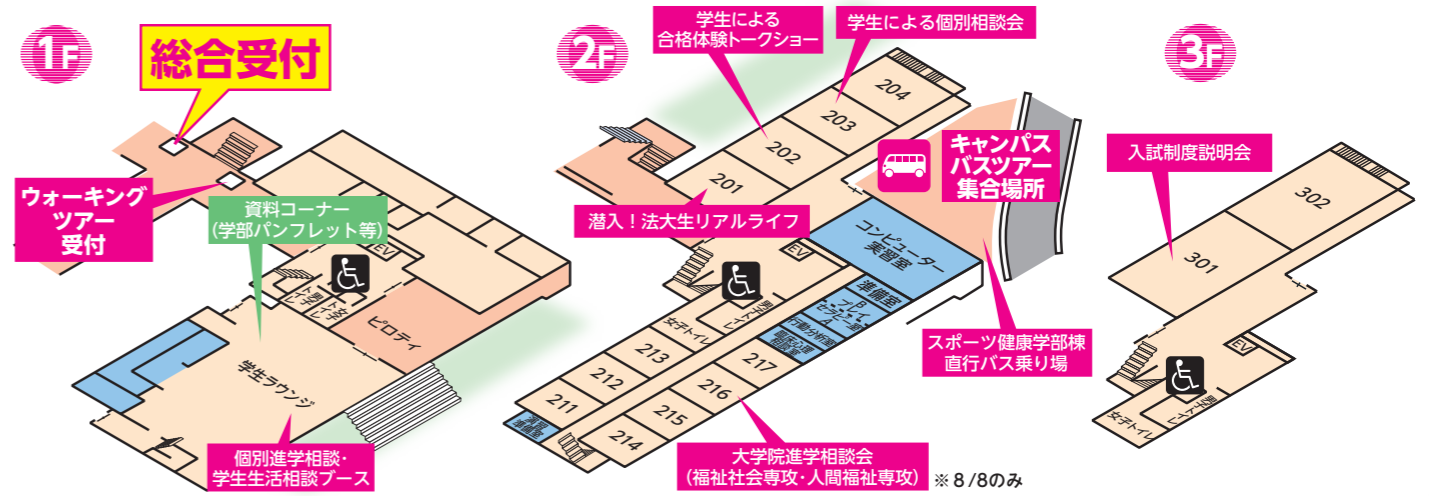

時間 12:15~13:15 場所 大教室B棟B301教室

現代福祉学部

金築 優 准教授

「心理カウンセリングにみるコミュニケーション」

時間 12:20~13:00 場所 社会学部低層棟2階201教室

スポーツ健康学部

高見 京太 教授

「健康づくりは、簡単だから難しい」

時間 13:30~14:30 場所 大教室B棟B202教室

※開催場所はスポーツ健康学部棟ではありません！

キャンパスバスツアー時刻表

【コース】(20分程度)

学生によるガイド付!

Start! 現代福祉学部棟2階(17号館) ▶ 経済学部棟 ▶ 体育館(希望者は降車・見学) ▶ スポーツ健康学部棟(希望者は降車・見学) ▶ EGG DOME(帰る人は降車) ▶ 社会学部棟 ▶ 現代福祉学部棟2階(17号館)

Goal!

【発車時間】※Start地点

時	分	25	40	50
11	10	25	40	50
12	15	30	50	
13	05	15	30	55
14	10	25	40	55

運行状況次第で遅れることがあります。ご了承下さい。

スポーツ健康学部棟 直行バス

現代福祉学部棟 2階(17号館)

スポーツ健康学部棟

【発車時間】

11:00~15:00 随時出発

MAP

現代福祉学部棟(17号館)

学生ラウンジ前にてソフトドリンクを無料配布しております。アンケートの景品交換は総合受付にて行っております。

本日営業中の店舗

- 食堂A棟(6号館) 11:00~14:30
- スポーツ健康学部食堂 11:00~14:30