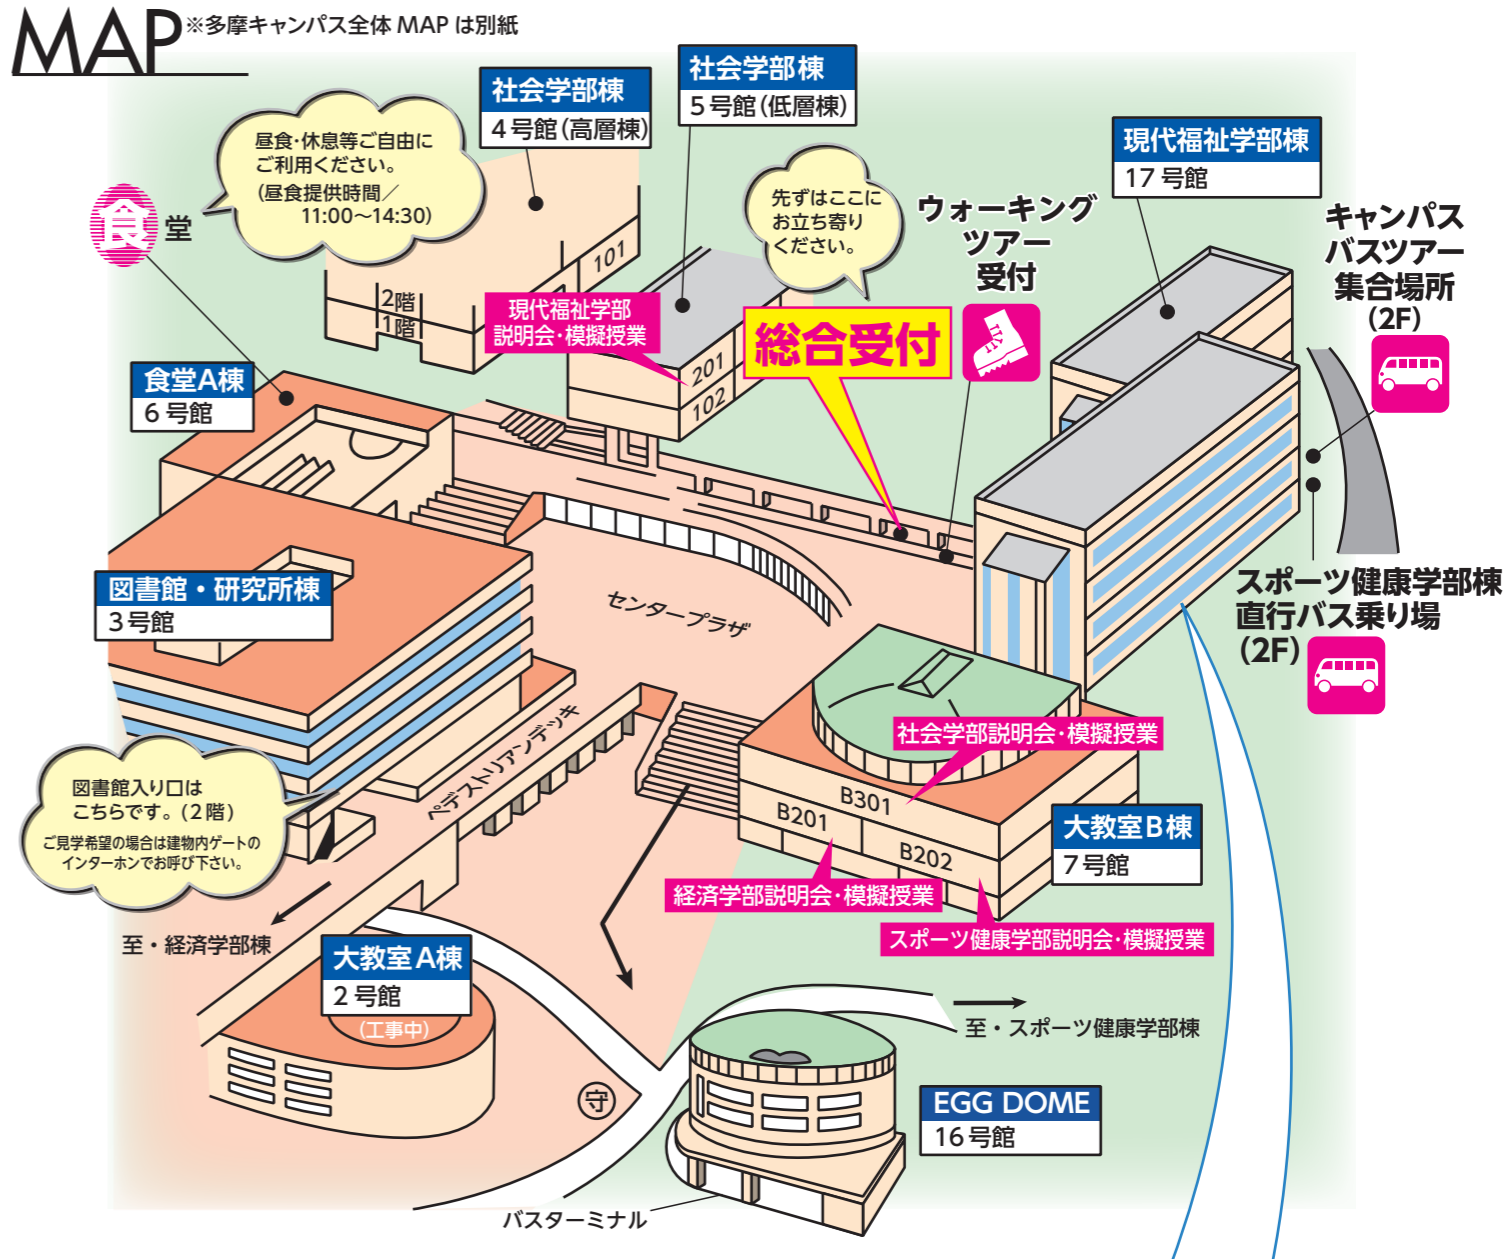

時間 12:15~13:15 場所 大教室B棟B301教室

現代福祉学部

金築 優 准教授

「心理カウンセリングにみるコミュニケーション」

時間 12:20~13:00 場所 社会学部低層棟2階201教室

スポーツ健康学部

高見 京太 教授

「健康づくりは、簡単だから難しい」

時間 13:30~14:30 場所 大教室B棟B202教室

※開催場所はスポーツ健康学部棟ではありません！

キャンパスバスツアー時刻表

【コース】(20分程度)

学生によるガイド付!

Start! 現代福祉学部棟2階(17号館) ▶ 経済学部棟 ▶ 体育館(希望者は降車・見学) ▶ スポーツ健康学部棟(希望者は降車・見学) ▶ EGG DOME(帰る人は降車) ▶ 社会学部棟 ▶ 現代福祉学部棟2階(17号館)

Goal!

【発車時間】※Start地点

時	分	25	40	50
11	10	25	40	50
12	15	30	50	
13	05	15	30	55
14	10	25	40	55

運行状況次第で遅れることがあります。ご了承下さい。

スポーツ健康学部棟 直行バス

現代福祉学部棟 2階(17号館)

スポーツ健康学部棟

【発車時間】

11:00~15:00 随時出発

MAP

現代福祉学部棟(17号館)

学生ラウンジ前にてソフトドリンクを無料配布しております。アンケートの景品交換は総合受付にて行っております。

本日営業中の店舗

- 食堂A棟(6号館) 11:00~14:30
- スポーツ健康学部食堂 11:00~14:30