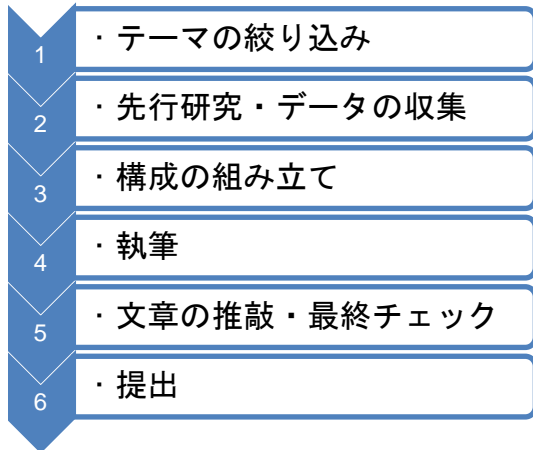

レポート・論文資料の探し方

1. レポート・論文作成手順

※参照：法政大学教育開発支援機構 FD 推進センター編『学習支援ハンドブック 2017』

★レポート・論文のルール

- ① 「先行研究」をふまえる
- ② 主張の「根拠」を示す
- ③ 序論、本論、結論の3部構成で組み立てる
- ④ 執筆にあたり、決まった形式を守る

※参照：世界思想社編集部編『大学生 学びのハンドブック』

2. レポート・論文資料の探し方