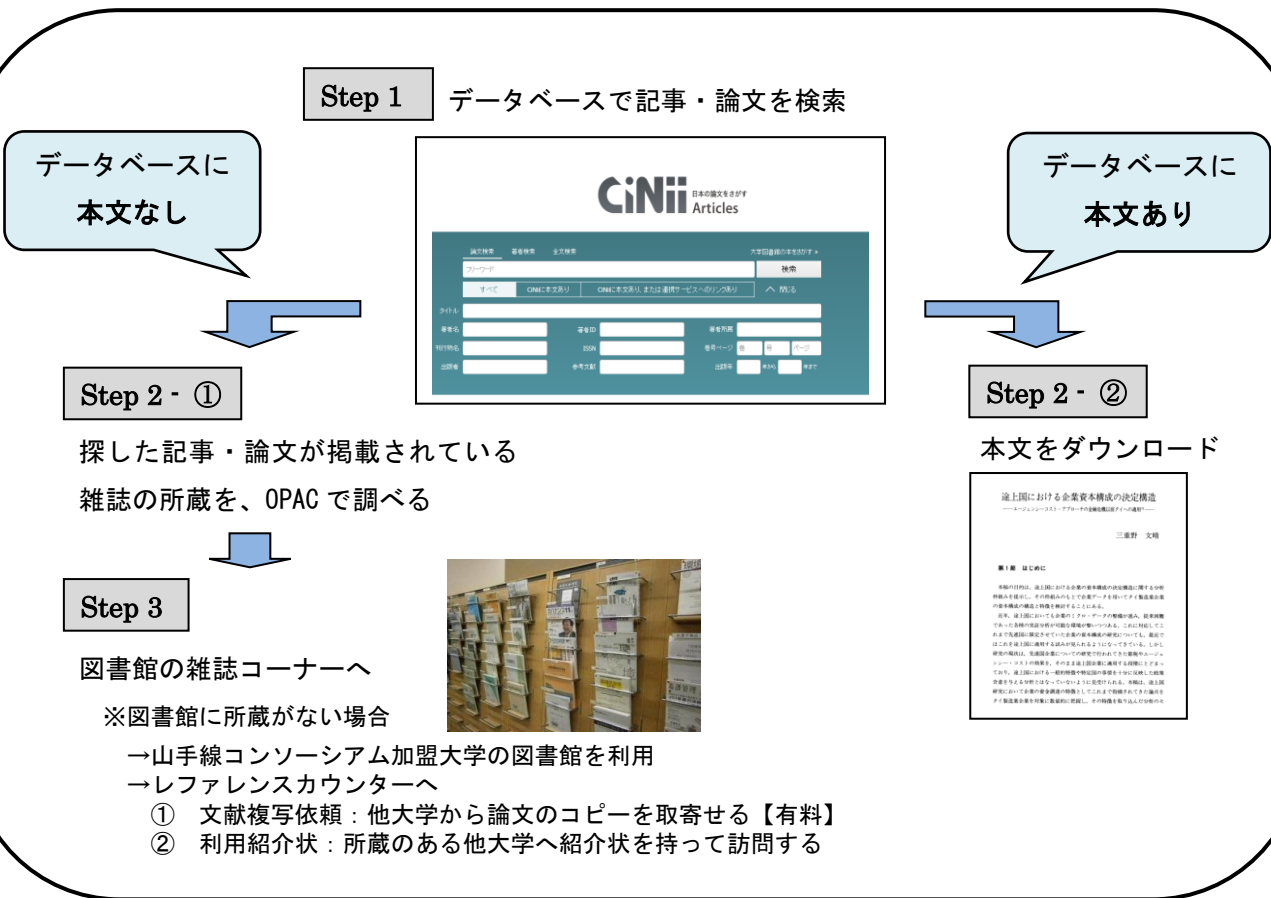

4. 雑誌記事・論文を探す

(1) 雑誌記事・論文の探し方

(2) 学術雑誌データベース

- データベースとは：データを整理・保存し、効率的に検索できるようにしたシステム
- アクセス：法政大学図書館HP → オンラインデータベース → 和文雑誌 / 欧文雑誌

① CiNii Articles

- 検索対象：学会誌・大学紀要・専門誌等の論文情報または本文
- サービス：論文本文のダウンロード、OPAC連携あり

② magazineplus

- 検索対象：一般誌、専門誌、学会誌、文芸誌等の論文情報 ※日本最大規模データベース
- サービス：OPAC連携あり

③ ざっさくプラス

- 検索対象：総合雑誌、地方誌等（明治～現在）

④ Web OYA-bunko

- 検索対象：一般誌、大衆誌

⑤ 医中誌 Web

- 検索対象：医学・歯学・薬学・およびその周辺分野の論文情報
- サービス：OPAC連携あり

⑥ JDreamIII

- 検索対象：科学技術・医学・薬学関係の記事、公共資料、会議録

★図書館で契約している電子ジャーナル（インターネット上で閲覧できる電子化された学術雑誌）は、「法政大学図書館HP → 電子ジャーナル・電子ブックリスト」から見るができます。