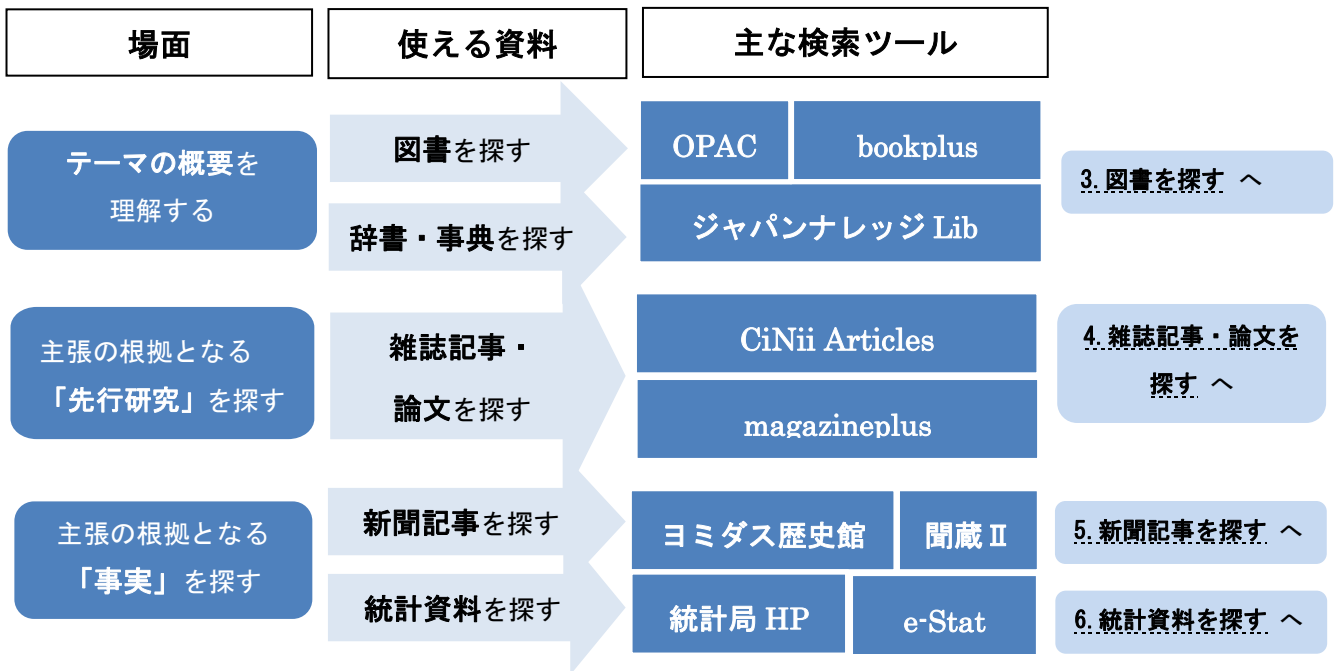

レポート・論文資料の探し方

1. レポート・論文作成手順

※参照：法政大学教育開発支援機構 FD 推進センター編『学習支援ハンドブック 2017』

★レポート・論文のルール

- ① 「先行研究」をふまえる
- ② 主張の「根拠」を示す
- ③ 序論、本論、結論の3部構成で組み立てる
- ④ 執筆にあたり、決まった形式を守る

※参照：世界思想社編集部編『大学生 学びのハンドブック』

2. レポート・論文資料の探し方