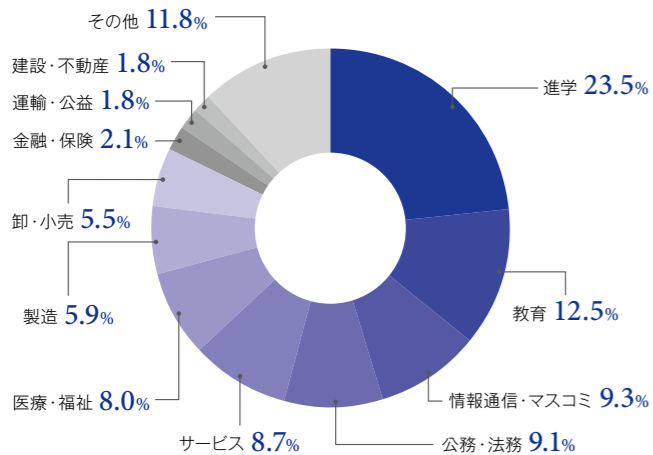

進路状況

修了生は、大学院で得た専門性を強みに、さまざまな業種・業界で活躍しています。

文系就職状況

教育をはじめ、サービス、製造、公務員、情報通信・マスコミなど、進路・就職先業種は多種多様。

各業界の有名企業で活躍する修了生も数多く見られます。

社会人学生の多い本学には、さまざまな環境や分野で経験を積んだ方々が集まり、お互いの知識や情報、意見を交換し合うことで、

より高い専門性と広い視野を養っています。

就職内定先一覧（過去4年間／2011～2014年度）※社会人学生を除く

教育

愛知県教員、(学)跡見学園、伊勢原市教育委員会、茨城県教員、(学)大妻学院、神奈川県教員、川崎市公文書館、(学)駒沢大学、(学)実践女子学園、(学)渋谷教育学園、(学)上智学院、昭和第一高等学校、(学)専修大学、多摩市立教育センター、多摩市立多摩中学校、千葉県教員、(学)東海大学、東京都教員、鳥取県教員、(学)日本大学、(国)浜松医科大学、(学)法政大学、(学)星野学園 川越東高等学校、武蔵野大学、(公)横浜市立大学、(学)和光学園、早稲田大学本庄高等学院

情報通信・マスコミ

(株)朝日新聞社、(株)埼玉新聞社、(株)春秋社、ソフトバンク(株)、(株)高橋書店、(株)たき工房、(株)東証コンピュータシステム、(株)西日本新聞社、ニッセイ情報テクノロジー(株)、ニフティ(株)、(株)PHP研究所、(株)山川出版社、ヤマトシステム開発(株)

公務・法務

足立区役所、上田市役所、浦安市教育委員会、神奈川県庁、警視庁、厚生労働省、相模原市青少年相談センター、相模原市役所、さいたま市役所、埼玉県警察本部、静岡県庁、台東区役所、調布市役所、千葉県庁、東京家庭裁判所、東京都福祉保健局、遠野市役所、栃木県庁、台東区役所、名古屋市役所、葛飾区役所、防衛省、町田市役所、宮崎市役所、山梨県庁、横浜市役所

サービス

(株)朝日写真ニュース社、(株)JTBコーポレートセールス、全国農業協連長野本部、(株)日本パートナー会計事務所、(株)野村総合研究所(NRI)、(株)博報堂DYインターソリューションズ、(株)パナソ、(株)マーケティング・コミュニケーションズ、三菱総合研究所(株)、(株)リクルートマネジメントソリューションズ

医療・福祉

朝がおクリニック、小田原児童相談所、(医社)神奈川中央病院、(医社)平川病院、相模原児童相談所、千葉県子どもと親のサポートセンター、(福)東京児童協会、(福)東京都社会福祉協議会、東京都立松沢病院、(医社)桐和会、練馬区総合教育センター分室相談室、(医)成増厚生病院、(福)横浜やまびこの里

就職内定先業種別割合 文系4年間の統計