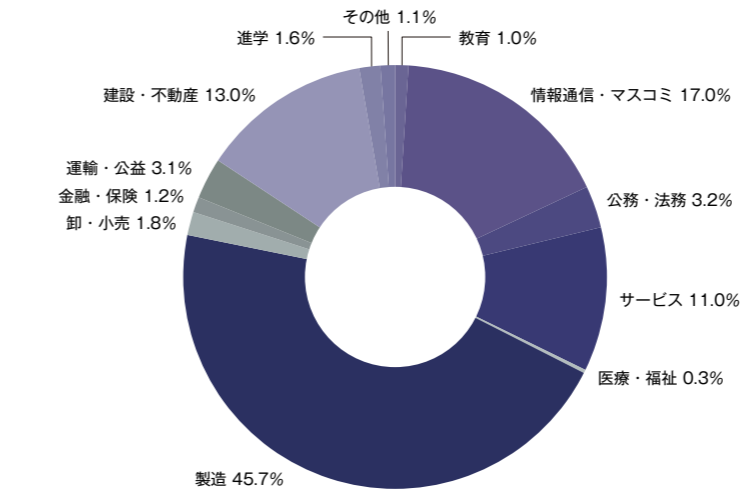

就職内定者業種別割合

■ 情報通信・マスコミ

(株)アドバンスドシステムテクノロジー、(株)インターネットイニシアティブ、(株)エヌ・ティ・ティ・データ、(株)ダウンゴ、(株)ナビタイムジャパン、(株)バンダイナムコスタジオ、(株)講談社、(株)静岡朝日テレビ、(株)日立システムズ、(株)日立ソリューションズ、(株)富士通ソフトウェアテクノロジーズ、KDDI(株)、NECソフト(株)、NECネットワークソリューションズ(株)、NTTデータシステム技術(株)、TIS(株)、イー・アクセス(株)、エヌ・ティ・ティ・コミュニケーションズ(株)、キャノンソフトウェア(株)、ソニービジネスソリューション(株)、ソフトバンク(株)、ドコモ・モバイル(株)、ヤフー(株)、伊藤忠テクノソリューションズ(株)、楽天(株)、三菱UFJインフォメーションテクノロジー(株)、新日鉄住金ソリューションズ(株)、損保ジャパン日本興亜システムズ、東日本電信電話(株)(NTT東日本)、日本電信電話(株)(NTT)

■ サービス

(株)IAO竹田設計、(株)NEC情報システムズ、(株)オービック、(株)カカココム、(株)サイバーエージェント、(株)ホンダテクノフォート、(株)メイテック、(株)ワークスアプリケーションズ、(株)ワールドコーポレーション、(株)梓設計、(株)久米設計、(株)建設技術研究所、(株)青木工務店、(株)千代田コンサルタント、(株)全農ビジネスサポート、(株)日本設計、(株)日本総合研究所、(株)日本廣告社、(株)博報堂DYメディアパートナーズ、(株)野村総合研究所、NECエンジニアリング(株)、グリー(株)、ジェイアール東日本ビルテック(株)、セコム(株)、ソフトバンク・テクノロジー(株)、みずほ情報総研(株)、旭化成アミダス(株)、横河ソリューションサービス(株)、三菱総研DCS(株)、三菱電機エンジニアリング(株)、東芝ソリューション(株)、日本郵政(株)(日本郵政グループ)、日本郵便(株)

■ 運輸・公益

JRシステム、アジア航測(株)、京王電鉄(株)、小田急電鉄(株)、西日本旅客鉄道(株)、西濃運輸(株)、全農エネルギー(株)、朝日航空(株)、東海旅客鉄道(株)、東京電力(株)、東日本旅客鉄道(株)(JR東日本)、東武鉄道(株)、日本鉄道電気設計(株)、北海道旅客鉄道(株)、北陸電力(株)

■ 公務・法務

さいたま市役所、愛知県庁、横浜市役所、広島県庁、埼玉県庁、静岡県役所、仙台市役所、千葉県庁、中央区役所、長野県庁、東京都庁、農林水産省、文京区役所、防衛省

■ 建設・不動産

(株)熊谷組、(株)細田工務店、(株)大京、(株)大林組、(株)竹中工務店、(株)長谷工コーポレーション、(株)東急ホームズ、(株)日建ハウジングシステム、NTT都市開発(株)、パナホーム(株)、旭化成ホームズ(株)、安藤建設(株)、伊藤忠ハウジング(株)、戸田建設(株)、三井ホーム(株)、三井住友建設(株)、鹿島建設(株)、首都高速道路(株)、住友林業(株)、森ビル(株)、清水建設(株)、西松建設(株)、積水ハウス(株)、前田建設工業(株)、大成建設(株)、大和ハウス工業(株)、東急建設(株)、東急不動産(株)、日揮(株)、日清紡ホールディングス(株)、野村不動産(株)

■ 卸・小売

(株)シモジマ、(株)セブン&アイ・ネットメディア、(株)富士通マーケティング、アドバンテック東洋(株)、カネコ種苗(株)、シチズン・システムズ(株)、シナネン(株)、パナック(株)、ヤンマーアグリジャパン(株)関東甲信越カンパニー、岡谷銅機(株)、協栄産業(株)

■ 金融・保険

(株)りそな銀行、(株)三菱東京UFJ銀行、(株)新生銀行、(独)住宅金融支援機構、あいおいニッセイ同和損害保険(株)、アサヒホールディングス(株)、アメリカンファミリー生命保険会社、スルガ銀行(株)、三井住友カード(株)、三井住友海上あいおい生命保険(株)、日本銀行

■ 教育

(学)桑沢学園、(学)法政大学、(学)立教学院立教大学、埼玉県教員、東京都教員

■ その他

(財)材料科学技術振興財団、(財)日本相撲協会、(独)理化学研究所、地方(独)東京都立産業技術研究センター、東京都住宅供給公社