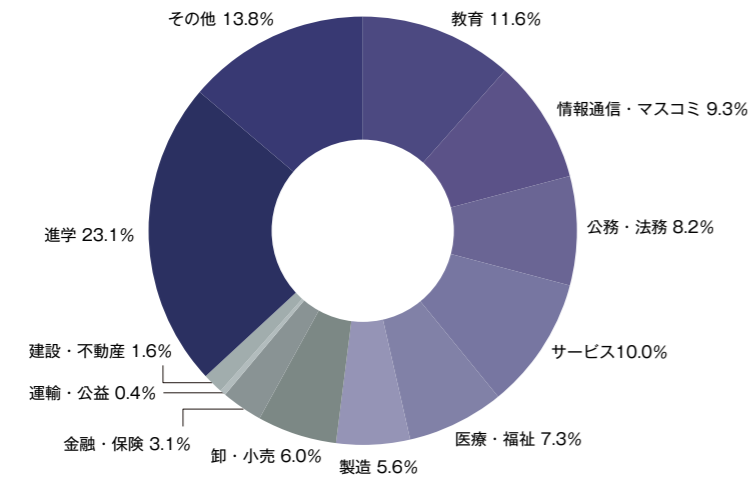

進路状況

■ 文系就職状況

教育をはじめ、サービス、製造、公務員、情報通信・マスコミなど、進路・就職先業種は多種多様。

各業界の有名企業で活躍する修了生も数多く見られます。

社会人学生の多い本学には、さまざまな環境や分野で経験を積んだ方々が集まり、お互いの知識や情報、意見を交換し合うことで、

より高い専門性と広い視野を養っています。

■ 就職内定先一覧

(過去4年間/2012～2015年度) ※名称等は変更になっている場合があります。

■ 教育

(学)共立女子学園、(学)駒澤大学、(学)実践女子学園、(学)尚美学園大学、(学)上智学院、(学)跡見学園、(学)専修大学、(学)大妻学院、(学)中央学院、(学)東海大学、(学)東京医科大学、(学)日本医科大学、(学)法政大学、(学)和光学園、愛知県教員、伊勢原市教育委員会、稲城市教育センター、茨城県教員、(国)浜松医科大学、神奈川県教員、千葉県教員、早稲田大学本庄高等学院、鳥取県教員、東京都教員

■ 情報通信・マスコミ

(株)PHP研究所、(株)マイナビ、(株)高橋書店、(株)埼玉新聞社、(株)山川出版社、(株)春秋社、(株)朝日新聞社、(株)東証コンピュータシステム、ソフトバンク(株)、ソフトバンクモバイル(株)、ニッセイ情報テクノロジー(株)、ヤマトシステム開発(株)、福村出版(株)

■ 公務・法務

さいたま市役所、つがる市役所、葛飾区役所、宮崎市役所、警視庁、国税庁、埼玉県警察本部、山梨県庁、十和田市役所、神奈川県庁、静岡県庁、千葉県庁、台東区役所、長野県庁、栃木県警察本部、栃木県庁、復興庁、防衛省、名古屋市役所

就職内定者業種別割合

■ サービス

(株)JTBコーポレートセールス、(株)アウトソーシング、(株)サンルートホテルズ、(株)すかいらーく、(株)ベルシステム24、(株)リクルートマネジメントソリューションズ、(株)朝日写真ニュース社、(株)日本リサーチセンター、(株)日本住宅保証検査機構、(株)博報堂DYインターソリューションズ、(株)野村総合研究所(NRI)、三菱総合研究所(株)、全国農業協連長野県本部、日本ATM(株)

■ 医療・福祉

(医社)慈友会 慈友クリニック、(福)横浜やまびこの里、(福)東京児童協会、(福)福利厚生センター、あいクリニック、(医社)やまゆり会 神奈川中央病院、公益(財)西熊谷病院、国立精神・神経医療研究センター、小田原児童相談所、相模原児童相談所、朝がクリニック、練馬区総合教育センター分室開相談室

■ 製造

(株)アニエスパーサンライズ、(株)タカラトミー、オリエンタルモーター(株)、マツダ(株)、共同印刷(株)、日本ハム(株)、不二サッシ(株)、富士通(株)

■ 卸・小売

(株)セブンイレブン・ジャパン、(株)ミスミグループ本社、(株)ユニクロ、(株)丸井グループ、(株)紀伊國屋書店、(株)小田急百貨店、(株)大丸松坂屋百貨店、バルシステム生活協連、日本調剤(株)

■ 金融・保険

イオンクレジットサービス(株)、マネックス証券(株)、三菱UFJ信託銀行(株)、新生フィナンシャル(株)、明治安田生命保険(相)

■ 運輸・公益

朝日航空(株)、日本地区カンタス航空

■ 建設・不動産

アエラホーム(株)、大成建設(株)、郵船不動産(株)

■ その他

(独)日本スポーツ振興センター、(独)日本芸術文化振興会(国立劇場)、議員事務所、公益(財)静岡新聞・静岡放送文化福祉事業団、日本私立学校振興・共済事業団、日本年金機構

在籍者／勤務先

(株)あおぞら銀行、曙ブレーキ工業(株)、アサヒビール(株)、アスクル(株)、アデコ(株)、(株)アルク、市川市役所、(株)インテリジェンス、ウォルト・ディズニー・ジャパン(株)、AIU損害保険(株)、エーザイ(株)、(株)エヌ・ティ・ティ・ドコモ、沖電気工業(株)、川越市役所、議員事務所、厚生労働省、江東区役所、(学)国際医療福祉大学、国立国会図書館、コダック(株)、さいたま市役所、財務省、(学)産業能率大学総合研究所、(株)資生堂、渋谷区役所、(株)セガ、ソフトバンク(株)、(株)竹中工務店、千葉県教員、国立大学法人千葉大学、つくば市役所、東京都教員、東京都庁、内閣府、(株)日経BP、(株)日本経済新聞社、日本郵便(株)、野村アセット・マネジメント(株)、BNPパリバ証券(株)、日野自動車(株)、富士急行(株)、富士通(株)、(株)プリヂェストン、防衛省、(株)マイナビ、前田建設工業(株)、三菱総合研究所(株)、三菱UFJ信託銀行(株)、森永製菓(株)、ヤフー(株)、横浜市役所、(株)リコー、トレンドマイクロ(株)、(株)リクルートホールディングス、(独)国際協力機構(JICA)、外務省、厚生労働省東京労働局、総務省

■ 理工系就職状況

過去4年間で見ると半数弱(45.7%)が製造業に就職。

主に研究職や開発職などの専門職において、理系ならではの高度な専門知識・技術を発揮しています。

■ 就職内定先一覧

(過去4年間/2012～2015年度) ※名称等は変更になっている場合があります。

■ 製造

(株)IHI、(株)JVCケンウッド、(株)LIXIL、(株)おやつカンパニー、(株)コバヤシ、(株)セガ、(株)ニコン、(株)パツファロー、(株)パンダイ、(株)プリヂェストン、(株)マンダム、(株)リコー、(株)岡村製作所、(株)出光ユニテック、(株)小松製作所、(株)村田製作所、(株)東芝、(株)日立製作所、(株)富士通ゼネラル、(株)平和、(株)豊田自動織機、ATEX(株)、NTTエレクトロニクス(株)、TDK(株)、YKK(株)、アース製業(株)、アイシン精機(株)、アルパイン(株)、いすゞ自動車(株)、エステー(株)、オムロン(株)、オリンパス(株)、カシオ計算機(株)、カンロ(株)、キャノン(株)、コニカミノルタ(株)、シャープ(株)、ジャパンディスプレイ、スズキ(株)、セイコーエプソン(株)、ソニー(株)、テルモ(株)、トヨタ自動車(株)、トヨタ車体(株)、パイオニア(株)、パナソニック(株)、マツダ(株)、マブチモーター(株)、ヤマザキナビスコ(株)、ヤマハ発動機(株)、ライオン(株)、横河電機(株)、京セラ(株)、三井化学(株)、三菱化学(株)、三菱自動車工業(株)、三菱重工業(株)、三菱製鋼(株)、三菱電機(株)、出光興産(株)、曙ブレーキ工業(株)、小林製菓(株)、信越化学工業(株)、雪印メグミルク(株)、川崎重工業(株)、太平洋セメント(株)、大日本印刷(株)、東芝セミコンダクター&ストレージ社、日産自動車(株)、日本航空電子工業(株)、日本車輛製造(株)、日本電気(株)、日野自動車(株)、日立化成(株)、日立建機(株)、日立造船(株)、任天堂(株)、富士ゼロックス(株)、富士フイルムメディカル(株)、富士重工業(株)、富士通(株)、本田技研工業(株)、味の素エンジニアリング(株)、味の素冷凍食品(株)、理想科学工業(株)